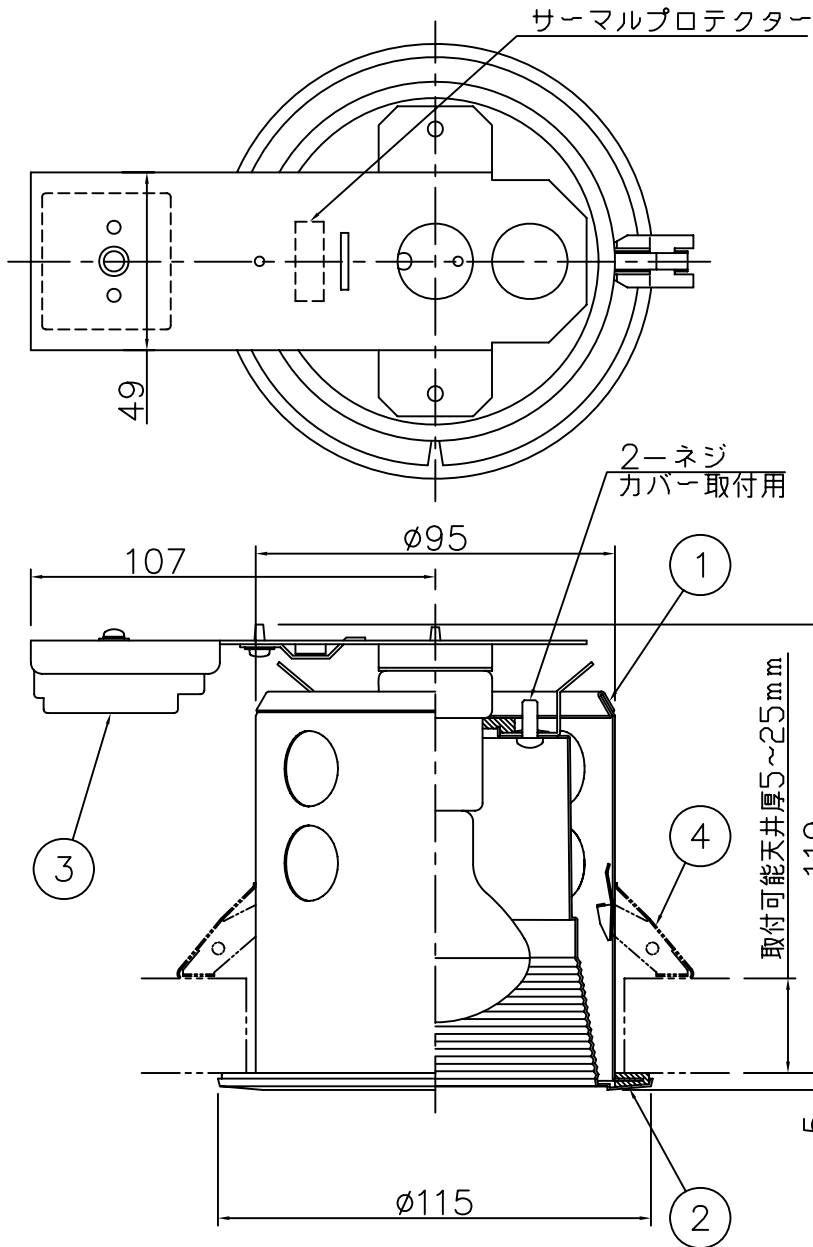

改良の為予告なく1部仕様を変更する場合がありますので御容赦願います。

△ 安全に関するご注意

- ・一般屋内用器具です。屋外や水気、湿気のある所では使用しないでください。絶縁不良による感電、火災の原因となります。
- ・天井埋め込み専用です。壁面・傾斜天井には取付けないでください。過熱による焼損、器具落下の原因となります。
- ・マット敷工法の住宅用人工珪物繊維断熱材 (JIS A 9521) のロールタイプまたはバットタイプで断熱施工された天井で使用できます。フローリング工法、特殊な断熱施工された天井には使用できません。過熱による火災の原因となります。

＜施工上のご注意＞

- ・電源の送り容量は最大6Aです。適合電線はVVFケーブルφ1.6, φ2.0単線です。
- ・5～35℃の周囲温度で使用してください。
- ・ロックワール等の柔らかい天井に取付ける場合は必ず取付金具と天井の間に補強材を入れてください。
- ・被照射面との距離は0.3m以上離してください。

＜使用上のご注意＞

- ・適合ランプ以外は使用しないでください。
- ・適合ランプ (E17 クリプトンリフレクターランプ50Wまで)

天井切込穴寸法
φ100

6					特記		件名	
5					器具質量	0.5 kg	ランプ	E17 クリプトンリフレクターランプ50W×1 埋込灯
4	取付金具	SUS	2	生地	検印	製図	品名	DE-2900 高気密 SGI形
3	電源用端子台	樹脂	1	6A-2P	小峰	関根		
2	トリム・バッフル	SPC	1	白色塗装				
1	本体	CGCD	1	外側グレー仕上/内側白色仕上				
記号	部品名	材質	数量	仕上				