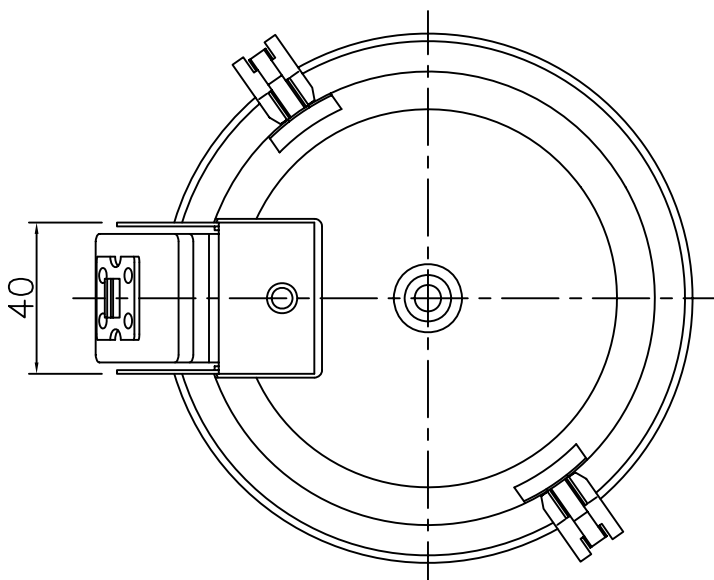

<施工上のご注意>

- ・電源の送り容量は最大6Aです。  
適合電線はVVFケーブルφ1.6, φ2.0単線です。
- ・5~35℃の周囲温度で使用してください。
- ・ロックワール等の柔らかい天井に取付ける場合は必ず取付金具と天井の間に補強材を入れてください。

・被照射面との距離は0.3m以上離してください。

<使用上のご注意>

- ・適合ランプ以外は使用しないでください。  
適合ランプ (110V用 54Wまで)

天井切込穴寸法  
φ125

ナット  
バツフル取付用

6	取付金具	SUS	2	生地	特記	件名
5	電源用端子台	樹脂	1	6A-2P		
4	反射鏡	Alp	1	銀色鏡面仕上	器具質量	ランプ E17 PSクリプトンランプ(ホワイト)54Wx1 埋込灯
3	バツフル	Alp	1	白色塗装		
2	トリム	Alp	1	白色塗装	検印	品名 DE-2918 高気密 SB形
1	本体	SPC	1	白色塗装	製図	
記号	部品名	材質	数量	仕上	関根	片山