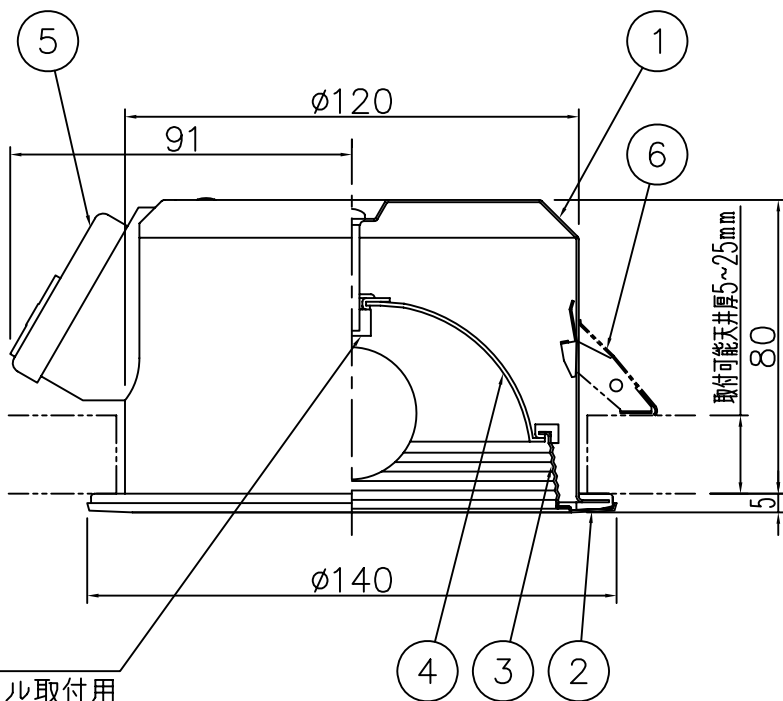

<施工上のご注意>

- ・電源の送り容量は最大6Aです。  
適合電線はVVFケーブルφ1.6, φ2.0単線です。
- ・5~35℃の周囲温度で使用してください。
- ・ロックワール等の柔らかい天井に取付ける場合は必ず取付金具と天井の間に補強材を入れてください。

・被照射面との距離は0.3m以上離してください。

<使用上のご注意>

- ・適合ランプ以外は使用しないでください。  
適合ランプ (110V用 54Wまで)

天井切込穴寸法  
φ125

ナット  
バツフル取付用

6	取付金具	SUS	2	生地	特記	件名
5	電源用端子台	樹脂	1	6A-2P		
4	反射鏡	Alp	1	銀色鏡面仕上	器具質量	ランプ E17 PSクリプトンランプ(ホワイト)54Wx1 埋込灯
3	バツフル	Alp	1	白色塗装		
2	トリム	Alp	1	白色塗装	検印	品名 DE-2918 高気密 SB形
1	本体	SPC	1	白色塗装	製図	
記号	部品名	材質	数量	仕上	関根	片山