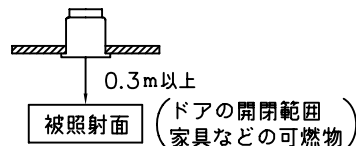

改良の為予告なく1部仕様を変更する場合がありますので御容赦願います。

△ 安全に関するご注意

- ・一般屋内用器具です。
  屋外や水気、湿気のある所では使用しないでください。
  絶縁不良による感電、火災の原因となります。
- ・天井埋め込み専用です。
  壁面・傾斜天井には取付けしないでください。
  過熱による焼損、器具落下の原因となります。
- ・ブローイング工法の吹込み用繊維質断熱材 (JIS A 9523) とマット敷工法の住宅用人工鉱物繊維断熱材 (JIS A 9521) のロールまたはバッドタイプで断熱施工された熱抵抗値 $6.6\text{m}^2\cdot\text{K}/\text{W}$ 以下の天井で使用できます。
  特殊な断熱施工された天井には使用できません。
  過熱による火災の原因となります。

<施工上のご注意>

- ・電源の送り容量は最大6Aです。
  適合電線はVVFケーブルφ1.6, φ2.0単線です。
- ・5~35℃の周囲温度で使用してください。
- ・ロックワール等の柔らかい天井に取付ける場合は必ず取付金具と天井の間に補強材を入れてください。

・被照射面との距離は0.3m以上離してください。

<使用上のご注意>

- ・適合ランプ以外は使用しないでください。
  適合ランプ (110V用 54Wまで)

天井切込穴寸法
φ125