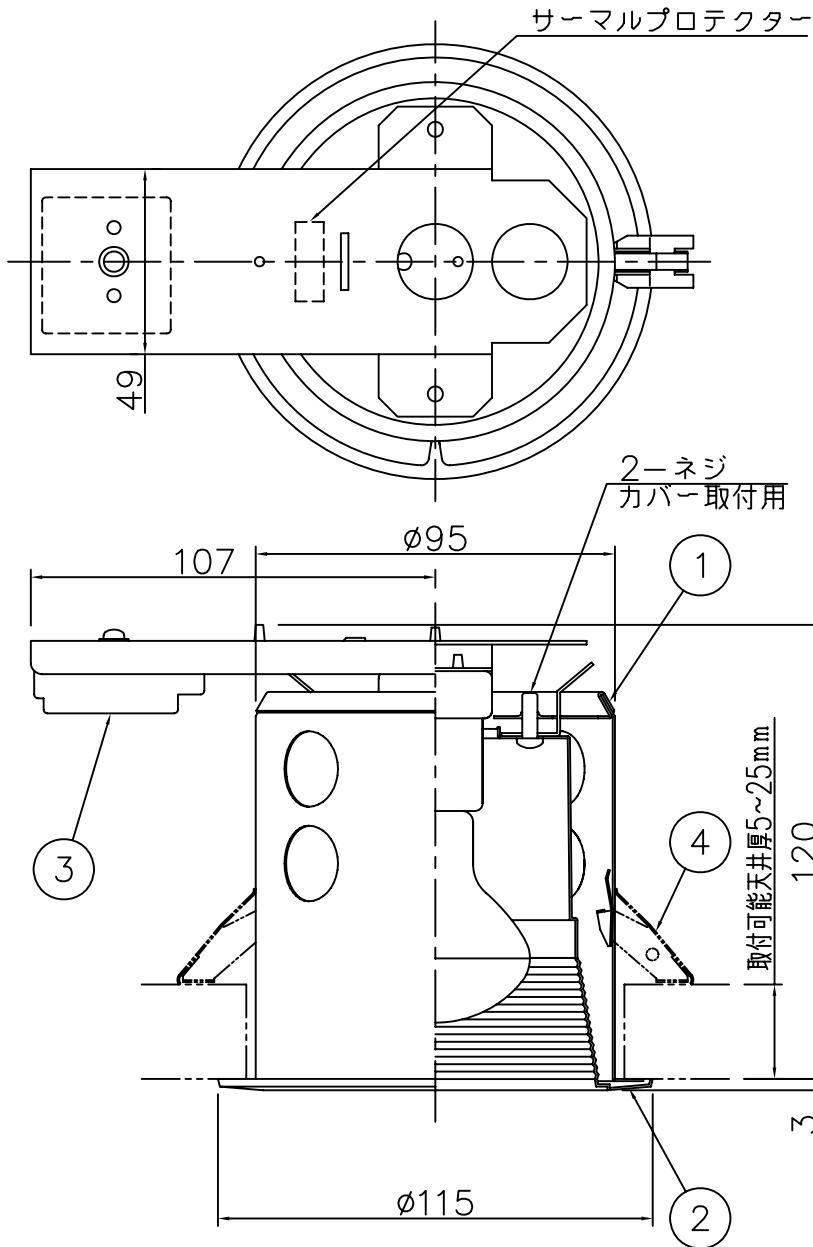

改良の為予告なく1部仕様を変更する場合がありますので御容赦願います。

△ 安全に関するご注意

- ・一般屋内用器具です。屋外や水気、湿気のある所では使用しないでください。絶縁不良による感電、火災の原因となります。
- ・天井埋め込み専用です。壁面・傾斜天井には取付けしないでください。過熱による焼損、器具落下の原因となります。
- ・マット敷工法の住宅用人工珪物繊維断熱材 (JIS A 9521) のロールタイプまたはバットタイプで断熱施工された天井で熱抵抗値6.6 m²·K/W以下の天井で使用できます。ブローイング工法、特殊な断熱施工された天井には使用できません。過熱による火災の原因となります。

＜施工上のご注意＞

- ・電源の送り容量は最大6Aです。適合電線はVVFケーブルφ1.6, φ2.0単線です。
- ・5~35℃の周囲温度で使用してください。
- ・ロックワール等の柔らかい天井に取付ける場合は必ず取付金具と天井の間に補強材を入れてください。
- ・被照射面との距離は0.3m以上離してください。

＜使用上のご注意＞

- ・ラジオ、テレビや赤外線リモコン方式の機器は照明器具から離して使用してください。雑音や誤動作の原因となります。
- ・適合ランプ以外は使用しないでください。適合ランプ (100/110V 45Wまで)

| | | | | | | | |
|----|----------|-----|----|----------------|------|--------|---------------------------------|
| 6 | | | | | 特記 | | 件名 |
| 5 | | | | | 器具質量 | 0.4 kg | ランプ E17 クリプトンリフレクターランプ45Wx1 埋込灯 |
| 4 | 取付金具 | SUS | 2 | 生地 | 検印 | 製図 | 品名 DE-2922 SGI形 |
| 3 | 電源用端子台 | 樹脂 | 1 | 6A-2P | 関根 | 片山 | |
| 2 | トリム/バッフル | SPC | 1 | 白色塗装 | | | |
| 1 | 本体 | SCG | 1 | 外側グレー仕上/内側白色仕上 | | | |
| 記号 | 部品名 | 材質 | 数量 | 仕上 | | | |