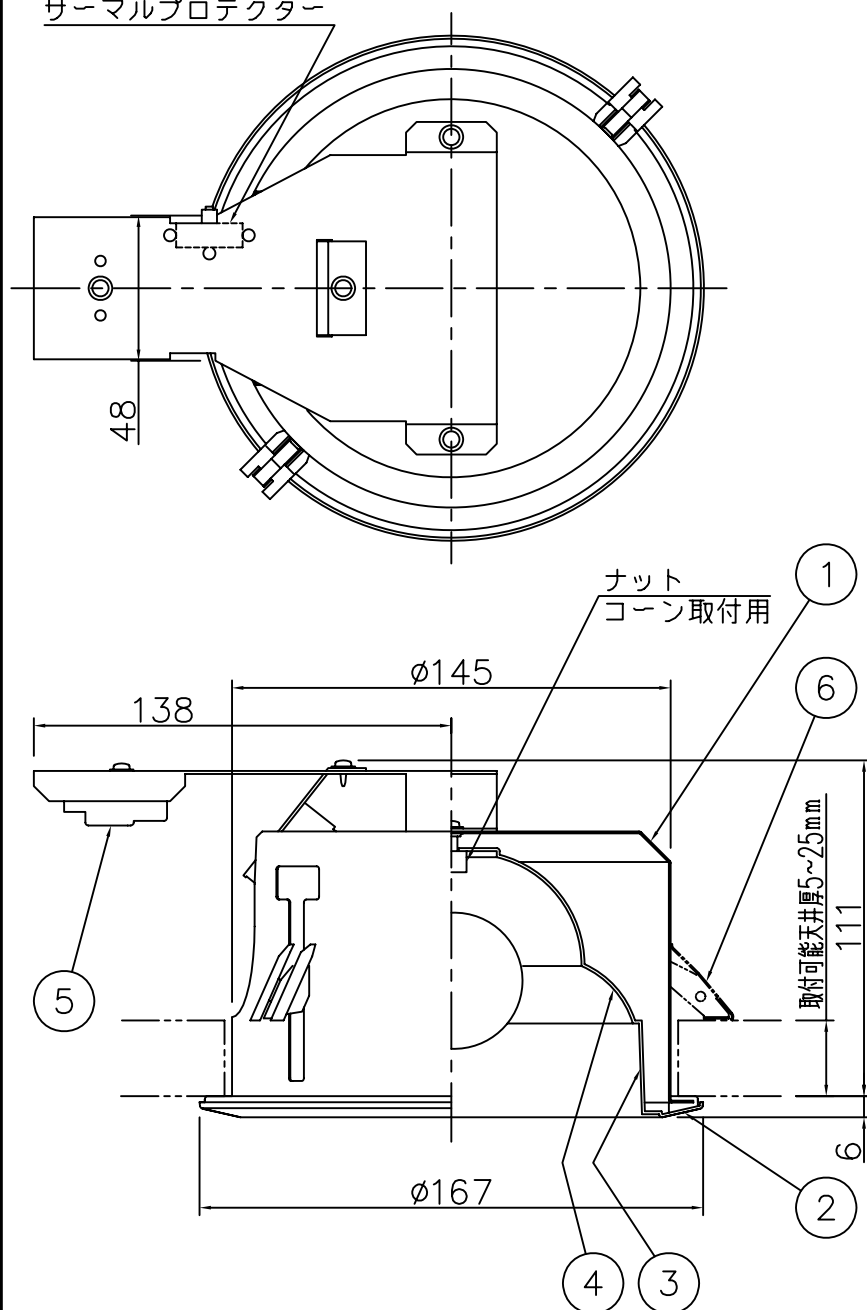

改良の為予告なく1部仕様を変更する場合がありますので御容赦願います。

サーマルプロテクター

△ 安全に関するご注意

- ・一般屋内用器具です。屋外や水気、湿気のある所では使用しないでください。絶縁不良による感電、火災の原因となります。
- ・天井埋め込み専用です。壁面・傾斜天井には取付けしないでください。過熱による焼損、器具落下の原因となります。
- ・マット敷工法の住宅用人工珪物繊維断熱材 (JIS A 9521) のロールタイプまたはバットタイプで断熱施工された天井で熱抵抗値6.6 m²·K/W以下の天井で使用できます。ブローイング工法、特殊な断熱施工された天井には使用できません。過熱による火災の原因となります。

＜施工上のご注意＞

- ・電源の送り容量は最大6Aです。適合電線はVVFケーブルφ1.6, φ2.0単線です。
- ・5~35℃の周囲温度で使用してください。
- ・ロックワール等の柔らかい天井に取付ける場合は必ず取付金具と天井の間に補強材を入れてください。
- ・被照射面との距離は0.3m以上離してください。

＜使用上のご注意＞

- ・適合ランプ以外は使用しないでください。適合ランプ (110V用 90Wまで)

天井切込穴寸法
φ150

6	取付金具	SUS	2	生地	特記	件名
5	電源用端子台	樹脂	1	6A-2P		
4	反射鏡	Alp	1	銀色鏡面仕上	器具質量	ランプ E17 PSクリプトンランプ(ホワイト)90W×1 埋込灯
3	コーン	Alp	1	白色塗装		
2	トリム	Alp	1	白色塗装	検印	品名 DE-2924 高気密 SGI形
1	本体	SPC	1	白色塗装	製図	
記号	部品名	材質	数量	仕上	関根	片山