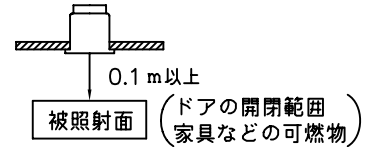

＜施工上のご注意＞

- ・電源の送り容量は最大6Aです。適合電線はVVFケーブルφ1.6, φ2.0単線です。
- ・5~35℃の周囲温度で使用してください。
- ・ロックワール等の柔らかい天井に取付ける場合は必ず取付金具と天井の間に補強材を入れてください。
- ・調光器との併用はしないでください。
- ・被照射面との距離は0.1m以上離してください。

＜使用上のご注意＞

- ・ラジオ、テレビや赤外線リモコン方式の機器は照明器具から離して使用してください。雑音や誤動作の原因となります。
- ・適合ランプ以外は使用しないでください。適合ランプ (松下製E17 EFD 12W専用)

天井切込穴寸法
φ100