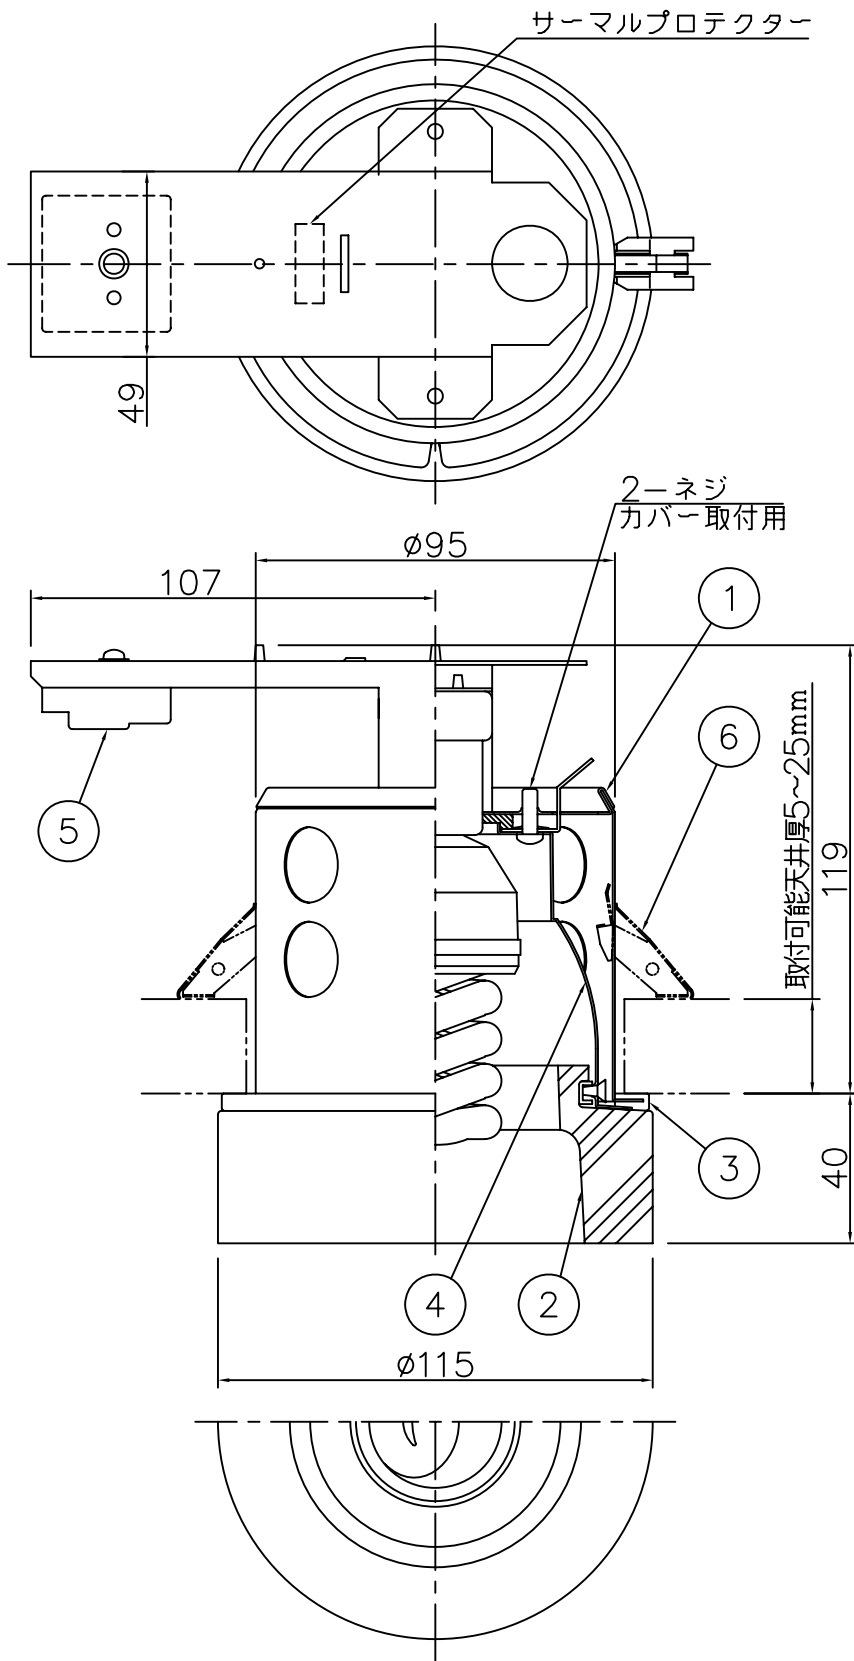

改良の為予告なく1部仕様を変更する場合がありますので御容赦願います。