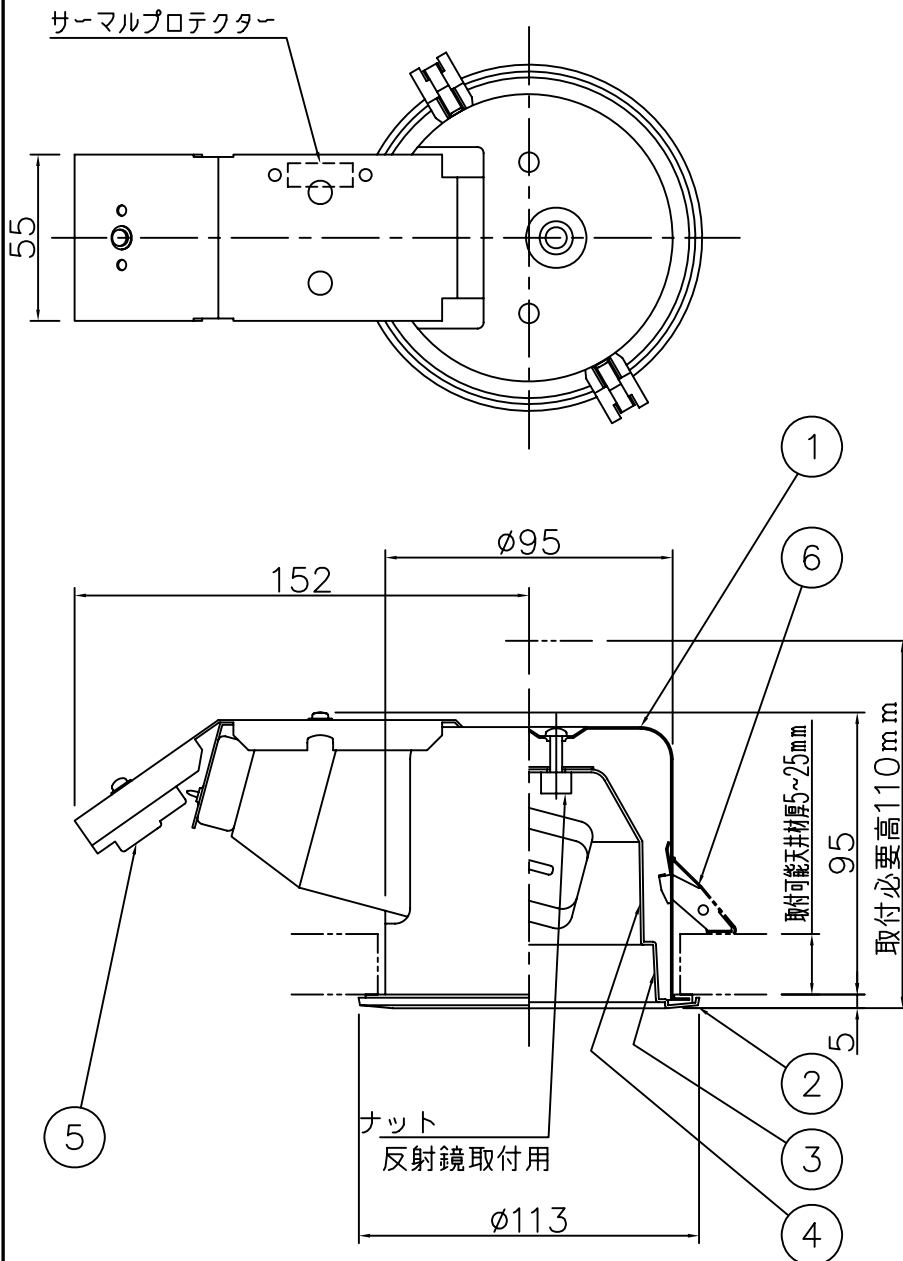

＜施工上のご注意＞

- ・電源の送り容量は最大6Aです。適合電線はVVFケーブルφ1.6, φ2.0単線です。
- ・5~35℃の周囲温度で使用してください。
- ・ロックワール等の柔らかい天井に取付ける場合は必ず取付金具と天井の間に補強材を入れてください。
- ・調光器との併用はしないでください。
- ・被照射面との距離は0.1m以上離してください。

＜使用上のご注意＞

- ・ラジオ、テレビや赤外線リモコン方式の機器は照明器具から離して使用してください。雑音や誤動作の原因となります。
- ・適合ランプ以外は使用しないでください。適合ランプ (E17・EFD13Wまで)

天井切込穴寸法
φ100

6	取付金具	SUS	2	生地	特記	入力電流 0.24A 入力電力 13W	件名	ランプ	
5	電源用端子台	樹脂	1	6A-2P				E17 電球形蛍光ランプEFD(電球色)13Wx1 埋込灯	
4	反射鏡	Alp	1	銀色鏡面仕上	器具質量	0.5 kg	品名	DF-2927 高気密 インバータ SGI形	
3	コーン	Alp	1	白色塗装				DF-2927 高気密 インバータ SGI形	
2	トリム	Alp	1	白色塗装	検印	製図			
1	本体	SPC	1	白色塗装	関根	片山			
記号	部品名	材質	数量	仕上					