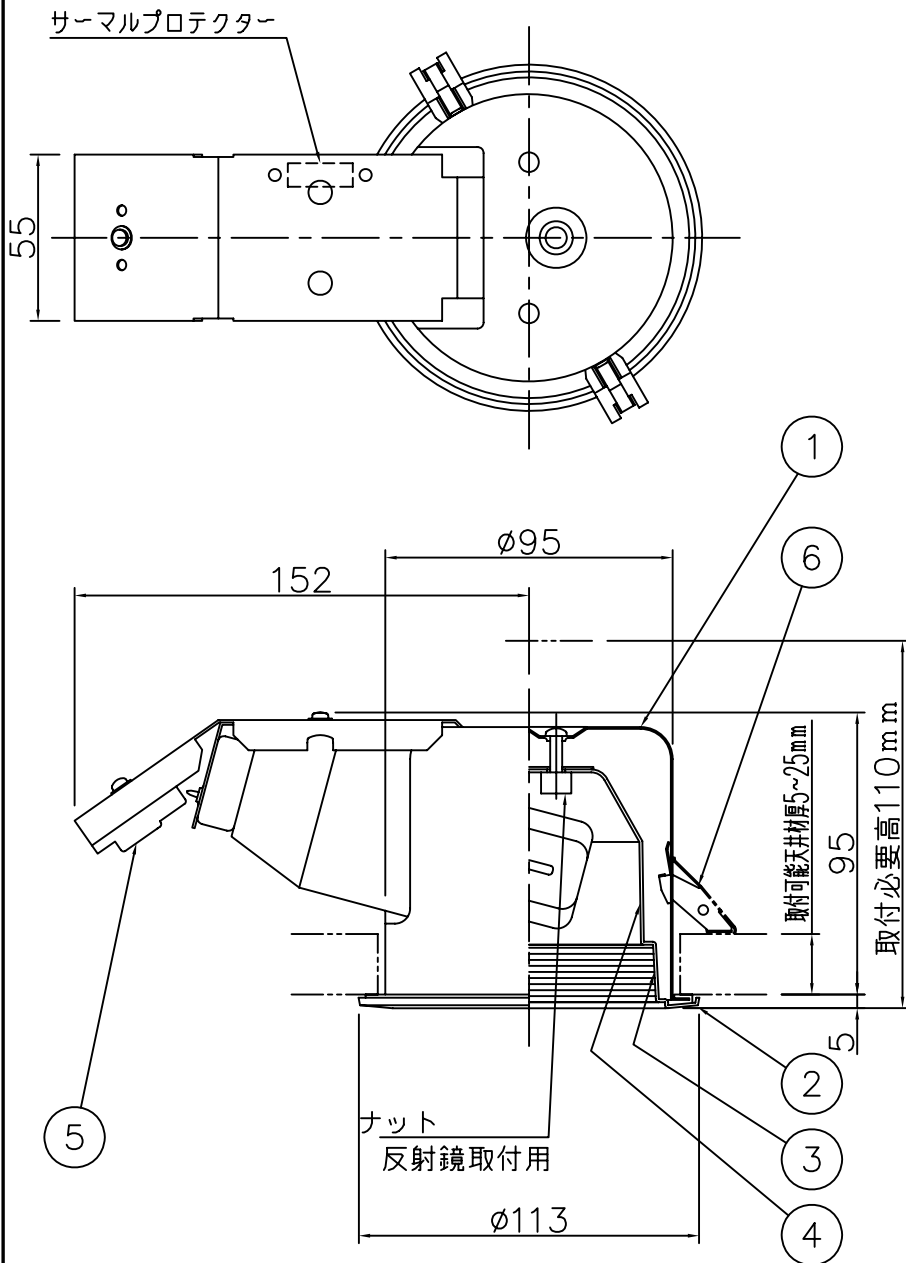

＜施工上のご注意＞

- ・電源の送り容量は最大6Aです。適合電線はVVFケーブルφ1.6, φ2.0単線です。
- ・5~35℃の周囲温度で使用してください。
- ・ロックワール等の柔らかい天井に取付ける場合は必ず取付金具と天井の間に補強材を入れてください。
- ・調光器との併用はしないでください。
- ・被照射面との距離は0.1m以上離してください。

＜使用上のご注意＞

- ・ラジオ、テレビや赤外線リモコン方式の機器は照明器具から離して使用してください。雑音や誤動作の原因となります。
- ・適合ランプ以外は使用しないでください。適合ランプ (E17・EFD13Wまで)

天井切込穴寸法
φ100

6	取付金具	SUS	2	生地	特記	入力電流 0.24A 入力電力 13W	件名	ランプ		
5	電源用端子台	樹脂	1	6A-2P				E17 電球形蛍光ランプEFD(電球色)13Wx1 埋込灯		
4	反射鏡	Alp	1	銀色鏡面仕上	器具質量	0.5 kg	品名	DF-2928 高気密 インバータ SGI形		
3	コーン	Alp	1	白色塗装				DF-2928 高気密 インバータ SGI形		
2	トリム	Alp	1	白色塗装	検印	製図	yamada			
1	本体	SPC	1	白色塗装	関根	片山				
記号	部品名	材質	数量	仕上						