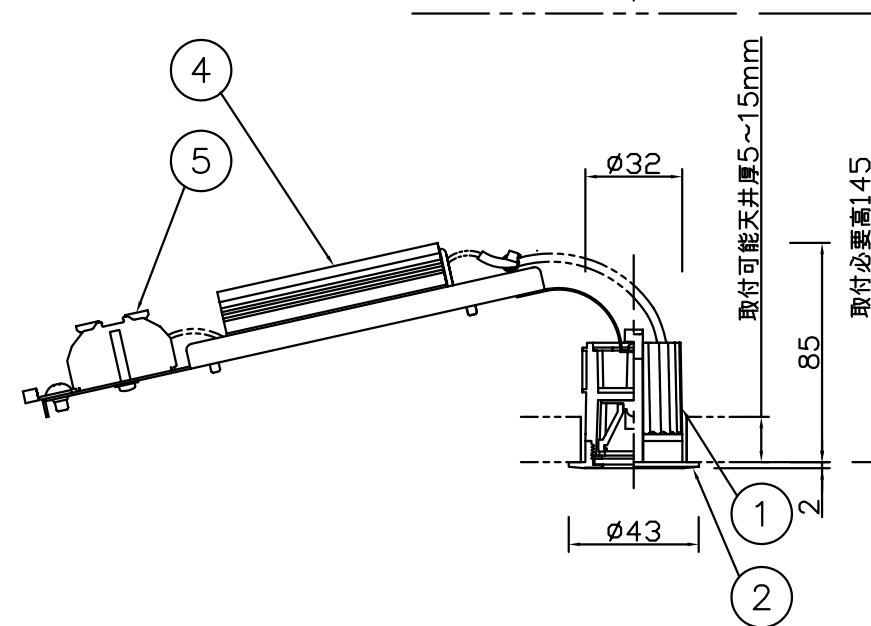

改良の為予告なく1部仕様を変更する場合がありますので御容赦願います。

**⚠ 安全に関するご注意**

- ・防雨型・軒下専用器具です。直接水のかかる場所や浴室の湿気の多い場所、サウナ風呂等の高温の場所では、使用できません。絶縁不良による感電、火災の原因となります。
- ・天井埋め込み専用です。壁面・傾斜天井には取付けしないでください。過熱による焼損、器具落下の原因となります。
- ・住宅の断熱施工天井には使用できません。過熱による火災の原因となります。

＜施工上のご注意＞

- ・電源の送り容量は最大15Aです。適合電線はVVFケーブルφ1.6,φ2.0単線です。
- ・5~35℃の周囲温度で使用してください。
- ・ロックウール等の柔らかい天井に取付ける場合は必ず取付金具と天井の間に補強材を入れてください。
- ・調光器との併用はしないでください。
- ・住宅以外の断熱施工天井での施工方法
  - ①断熱材・防音材の上部は最低20cmの空間が必要です。
  - ②断熱材・防音材で器具本体の放熱穴等を防がないで下さい。
  - ③器具から断熱材・防音材の距離を10cm以上離して下さい。
  - ④電気配線は断熱材・防音材の上側にくるようにして下さい。

・被照射面との距離は0.1m以上離してください。

・LEDにはバラつきがあり同一商品でも発光色、明るさが器具ごとに異なる事がございます。ご了承下さい。

天井切込寸法  
φ35

＜施工上のご注意＞

- ・従来品よりトリム幅が狭い器具です。正確な寸法で施工してください。

品名	配光パターン	台数	記号
DD-2975	ナロー		
DD-2976	ミディアム		
DD-2977	ワイド		

記号	部品名	材質	数量	仕上	特記	防雨型 軒下対応	件名
6	取付金具	SUS	2	生地			ランプ
5	電源用端子台	樹脂	1	15A-2P			Power LED 1 電球色ユニット 100V 1.9Wx1 埋込灯
4	トランス		1	100V 50/60Hz	器具質量	0.2 kg	品名
3	カバー	アクリル	1	クリア	検印	製図	DD-2975/DD-2976/DD-2977
2	トリム	ADC	1	白色塗装			
1	本体	ADC	1	シルバー塗装	小峰	関根	