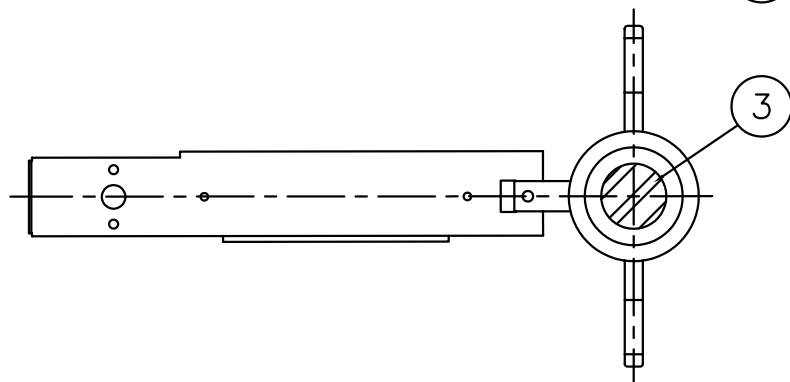

＜施工上のご注意＞

- ・電源の送り容量は最大15Aです。適合電線はVVFケーブルφ1.6,φ2.0単線です。
- ・5~35℃の周囲温度で使用してください。
- ・ロックウール等の柔らかい天井に取付ける場合は必ず取付金具と天井の間に補強材を入れてください。
- ・調光器との併用はしないでください。
- ・住宅以外の断熱施工天井での施工方法
  - ①断熱材・防音材の上部は最低20cmの空間が必要です。
  - ②断熱材・防音材で器具本体の放熱穴等を防がないで下さい。
  - ③器具から断熱材・防音材の距離を10cm以上離して下さい。
  - ④電気配線は断熱材・防音材の上側にくるようにして下さい。

・被照射面との距離は0.1m以上離してください。

・LEDにはバラつきがあり同一商品でも発光色、明るさが器具ごとに異なる事がございます。ご了承下さい。

天井切込寸法  
φ35

＜施工上のご注意＞

- ・従来品よりトリム幅が狭い器具です。正確な寸法で施工してください。

品名	配光パターン	台数	記号
DD-2975	ナロー		
DD-2976	ミディアム		
DD-2977	ワイド		

記号	部品名	材質	数量	仕上	特記	防雨型 軒下対応	件名
6	取付金具	SUS	2	生地			ランプ
5	電源用端子台	樹脂	1	15A-2P			Power LED 1 電球色ユニット 100V 1.9Wx1 埋込灯
4	トランス		1	100V 50/60Hz	器具質量	0.2 kg	品名
3	カバー	アクリル	1	クリア	検印	製図	DD-2975/DD-2976/DD-2977
2	トリム	ADC	1	白色塗装			
1	本体	ADC	1	シルバー塗装	小峰	関根	