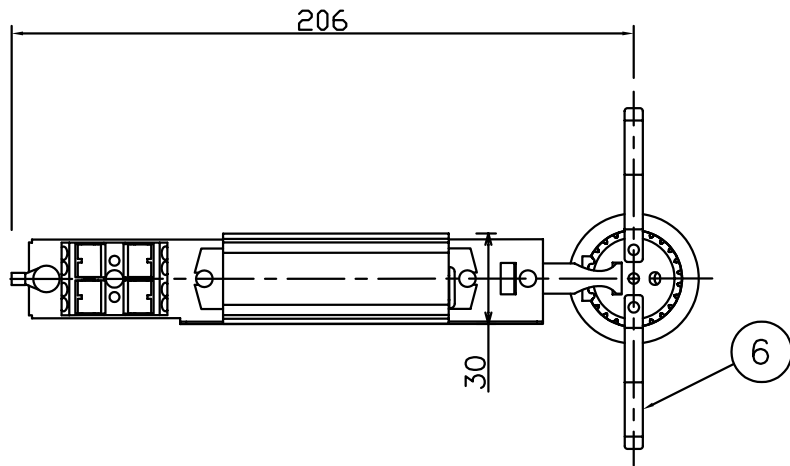

＜施工上のご注意＞

- ・電源の送り容量は最大15Aです。適合電線はVVFケーブルφ1.6,φ2.0単線です。
- ・5~35℃の周囲温度で使用してください。
- ・ロックウール等の柔らかい天井に取付ける場合は必ず取付金具と天井の間に補強材を入れてください。
- ・調光器との併用はしないでください。
- ・住宅以外の断熱施工天井での施工方法
  - ①断熱材・防音材の上部は最低20cmの空間が必要です。
  - ②断熱材・防音材で器具本体の放熱穴等を防がないで下さい。
  - ③器具から断熱材・防音材の距離を10cm以上離して下さい。
  - ④電気配線は断熱材・防音材の上側にくるようにして下さい。

・被照射面との距離は0.1m以上離してください。

・LEDにはバラつきがあり同一商品でも発光色、明るさが器具ごとに異なる事がございます。ご了承下さい。

天井切込寸法  
φ35

＜施工上のご注意＞

- ・従来品よりトリム幅が狭い器具です。正確な寸法で施工してください。

品名	配光パターン	台数	記号
DD-2975	ナロー		
DD-2976	ミディアム		
DD-2977	ワイド		

記号	部品名	材質	数量	仕上	特記	防雨型 軒下対応	件名
6	取付金具	SUS	2	生地			ランプ
5	電源用端子台	樹脂	1	15A-2P			Power LED 1 電球色ユニット 100V 1.9Wx1 埋込灯
4	トランス		1	100V 50/60Hz	器具質量	0.2 kg	品名
3	カバー	アクリル	1	クリア	検印	製図	DD-2975/DD-2976/DD-2977
2	トリム	ADC	1	白色塗装			
1	本体	ADC	1	シルバー塗装	小峰	関根	