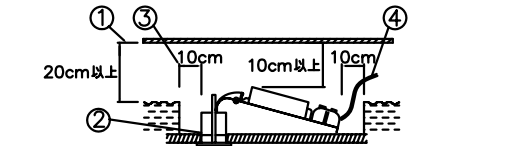

＜施工上のご注意＞

- ・電源の送り容量は最大15Aです。適合電線はVVFケーブルφ1.6,φ2.0単線です。
- ・5~35℃の周囲温度で使用してください。
- ・ロックウール等の柔らかい天井に取付ける場合は必ず取付金具と天井の間に補強材を入れてください。
- ・調光器との併用はしないでください。
- ・住宅以外の断熱施工天井での施工方法
  - ①断熱材・防音材の上部は最低20cmの空間が必要です。
  - ②断熱材・防音材で器具本体の放熱穴等を防がないで下さい。
  - ③器具から断熱材・防音材の距離を10cm以上離して下さい。
  - ④電気配線は断熱材・防音材の上側にくるようにして下さい。

・被照射面との距離は0.1m以上離してください。

・LEDにはバラつきがあり同一商品でも発光色、明るさが器具ごとに異なる事がございます。ご了承下さい。

天井切込寸法  
φ35

＜施工上のご注意＞

- ・従来品よりトリム幅が狭い器具です。正確な寸法で施工してください。

品名	配光パターン	台数	記号
DD-2975	ナロー		
DD-2976	ミディアム		
DD-2977	ワイド		

記号	部品名	材質	数量	仕上	特記	防雨型 軒下対応	件名
6	取付金具	SUS	2	生地			ランプ
5	電源用端子台	樹脂	1	15A-2P			Power LED 1 電球色ユニット 100V 1.9Wx1 埋込灯
4	トランス		1	100V 50/60Hz	器具質量	0.2 kg	品名
3	カバー	アクリル	1	クリア	検印	製図	DD-2975/DD-2976/DD-2977
2	トリム	ADC	1	白色塗装			
1	本体	ADC	1	シルバー塗装	小峰	関根	