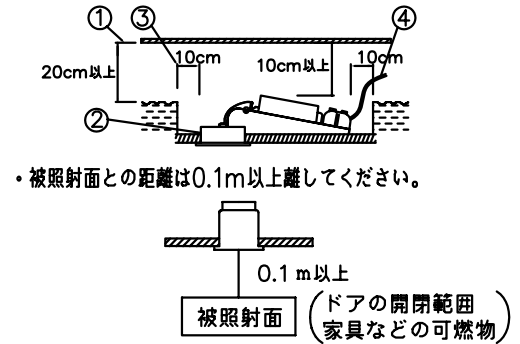

<施工上のご注意>

- ・電源の送り容量は最大15Aです。適合電線はVVfケーブルφ1.6, φ2.0単線です。
- ・5~35℃の周囲温度で使用してください。
- ・ロックワール等の柔らかい天井に取付ける場合は必ず取付金具と天井の間に補強材を入れてください。
- ・調光器との併用はしないでください。
- ・住宅以外の断熱施工天井での施工方法
 - ①断熱材・防音材の上部は最低20cmの空間が必要です。
 - ②断熱材・防音材で器具本体の放熱穴等を防がないで下さい。
 - ③器具から断熱材・防音材の距離を10cm以上離して下さい。
 - ④電気配線は断熱材・防音材の上側にくるようにして下さい。

- ・被照射面との距離は0.1m以上離してください。
- ・LEDにはバラつきがあり同一商品でも発光色、明るさが器具ごとに異なる事がございます。ご了承下さい。

天井切込穴寸法
φ60

<施工上のご注意>

- ・従来品よりトリム幅が狭い器具です。正確な寸法で施工してください。

品名	配光パターン	台数	記号
DD-2978	ナロー		
DD-2979	ミディアム		
DD-2980	ワイド		

記号	部品名	材質	数量	仕上	特記	器具質量	検印	製図	件名
6	取付金具	SUS	3	生地		0.2 kg	小峰	関根	ランブ
5	電源用端子台	樹脂	1	15A-2P					Power LED 1 白色ユニット 100V 4.5Wx1 埋込灯
4	トランス		1	100V 50/60Hz					品名
3	レンズ	アクリル	3	クリア					DD-2978/DD-2979/DD-2980
2	プレート	ADC	1	白色塗装					
1	本体	ADC	1	白色塗装					