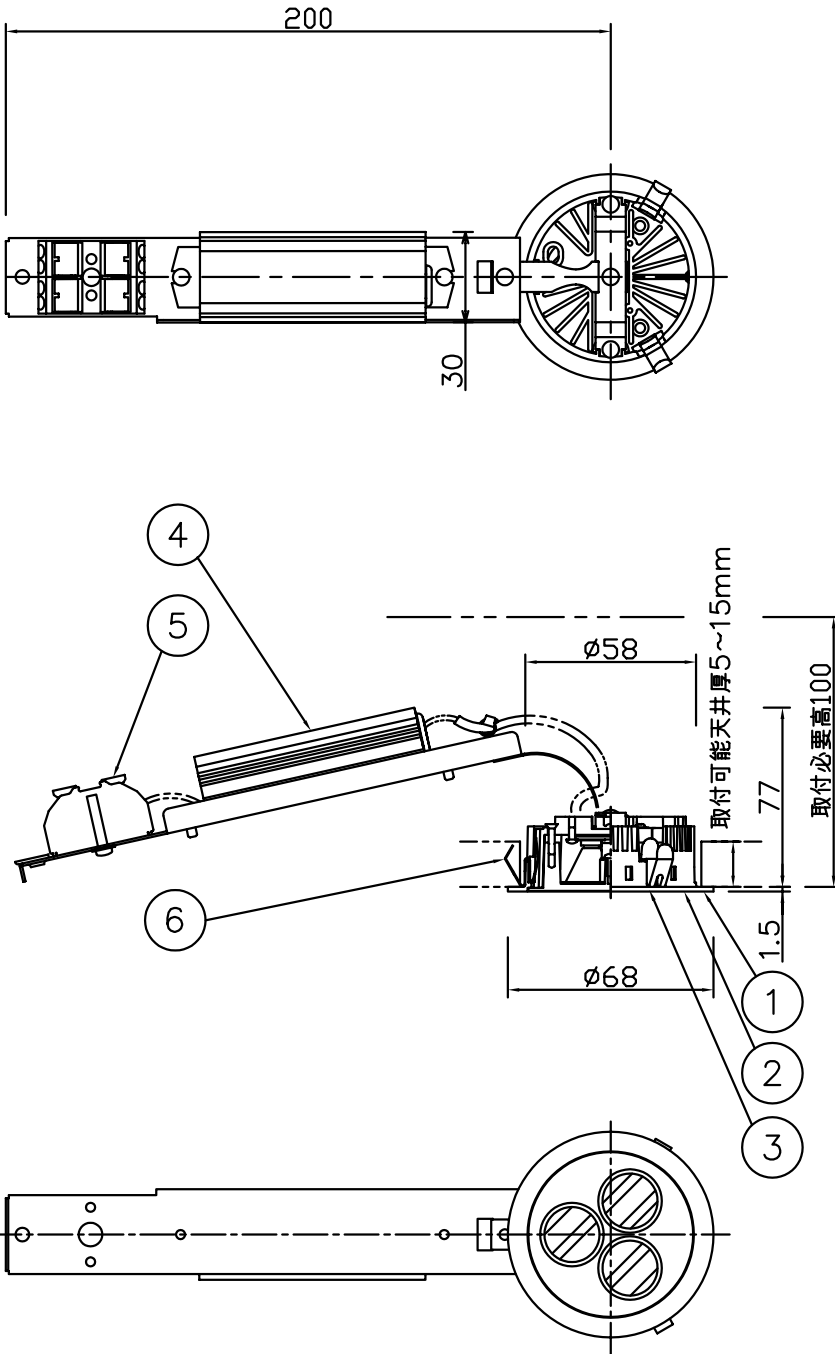

- ・被照射面との距離は0.1m以上離してください。
- ・LEDにはバラつきがあり同一商品でも発光色、明るさが器具ごとに異なる事がございます。ご了承下さい。

天井切込穴寸法
φ60

<施工上のご注意>

- ・従来品よりトリム幅が狭い器具です。正確な寸法で施工してください。

品名	配光パターン	台数	記号
DD-2978	ナロー		
DD-2979	ミディアム		
DD-2980	ワイド		

記号	部品名	材質	数量	仕上	特記	器具質量	検印	製図	件名
6	取付金具	SUS	3	生地		0.2 kg	小峰	関根	ランブ
5	電源用端子台	樹脂	1	15A-2P					Power LED 1 白色ユニット 100V 4.5Wx1 埋込灯
4	トランス		1	100V 50/60Hz					品名
3	レンズ	アクリル	3	クリア					DD-2978/DD-2979/DD-2980
2	プレート	ADC	1	白色塗装					
1	本体	ADC	1	白色塗装					