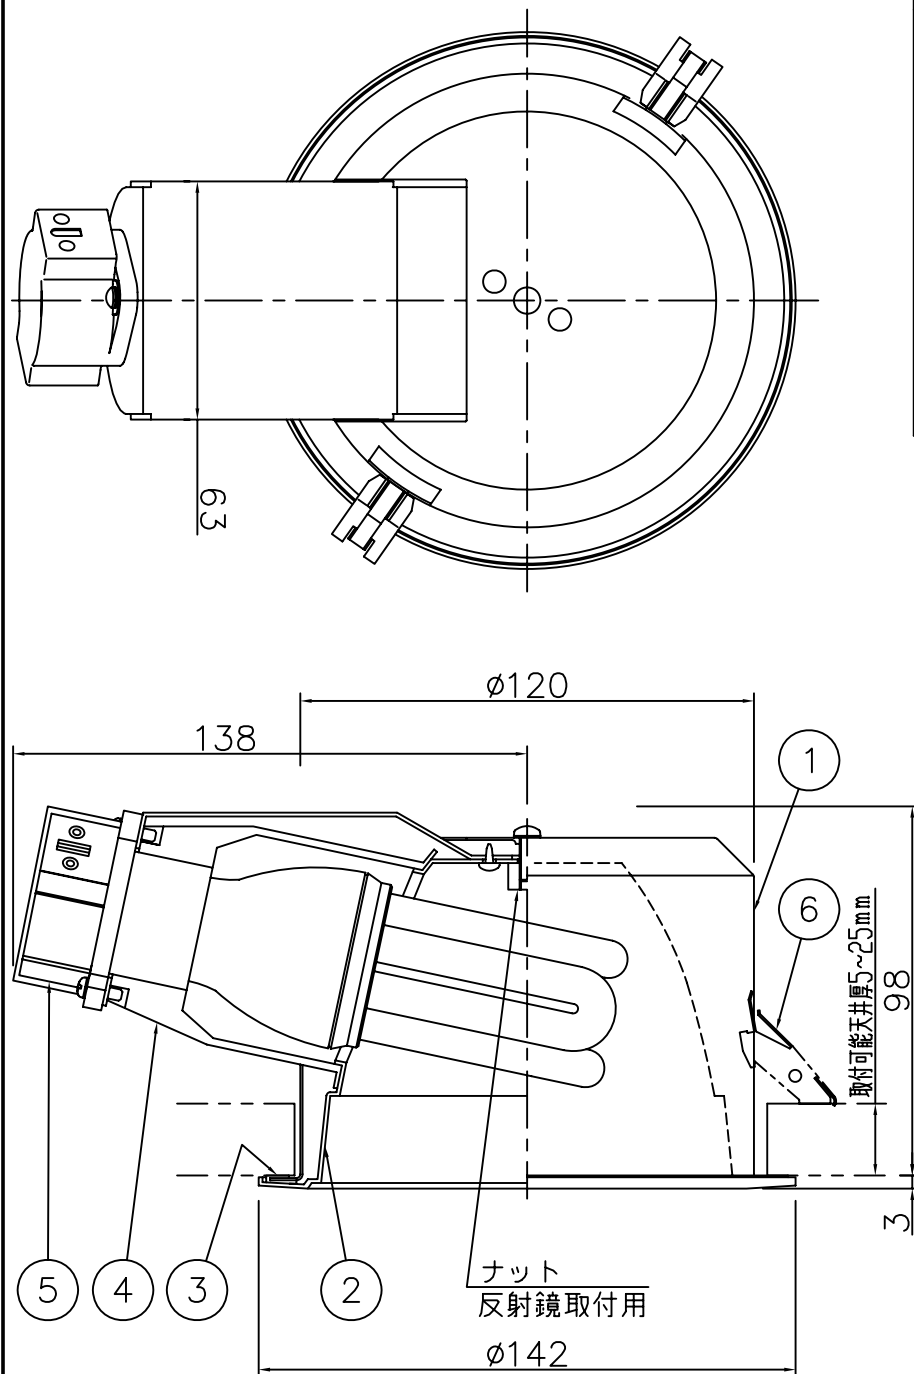

＜施工上のご注意＞

- ・電源の送り容量は最大6Aです。  
適合電線はVVFケーブルφ1.6,φ2.0単線です。
- ・5～35℃の周囲温度で使用してください。
- ・ロックウール等の柔らかい天井に取付ける場合は必ず取付金具と天井の間に補強材を入れてください。
- ・被照射面との距離は0.1m以上離してください。

＜使用上のご注意＞

- ・ラジオ・テレビや赤外線リモコン方式の機器は照明器具から離して使用してください。雑音や誤動作の原因となります。
- ・適合ランプ以外は使用しないでください。  
適合ランプ(東芝ネオボールZ専用 EFD21Wまで)

天井切込穴寸法  
φ125

6	取付金具	SUS	2	生地	特記	入力電流0.34A 入力電力 21W	件名	ランプ	
5	電源用端子台	樹脂	1	6A-2P				器具質量	0.6 kg
4	パッキン	Si	1	生地	検印	製図	品名		
3	パッキン	Si	1	生地				福島	関根
2	トリム・コーン・反射鏡	Alp	1	白色塗装					
1	本体	SPG	1	生地					
記号	部品名	材質	数量	仕上					