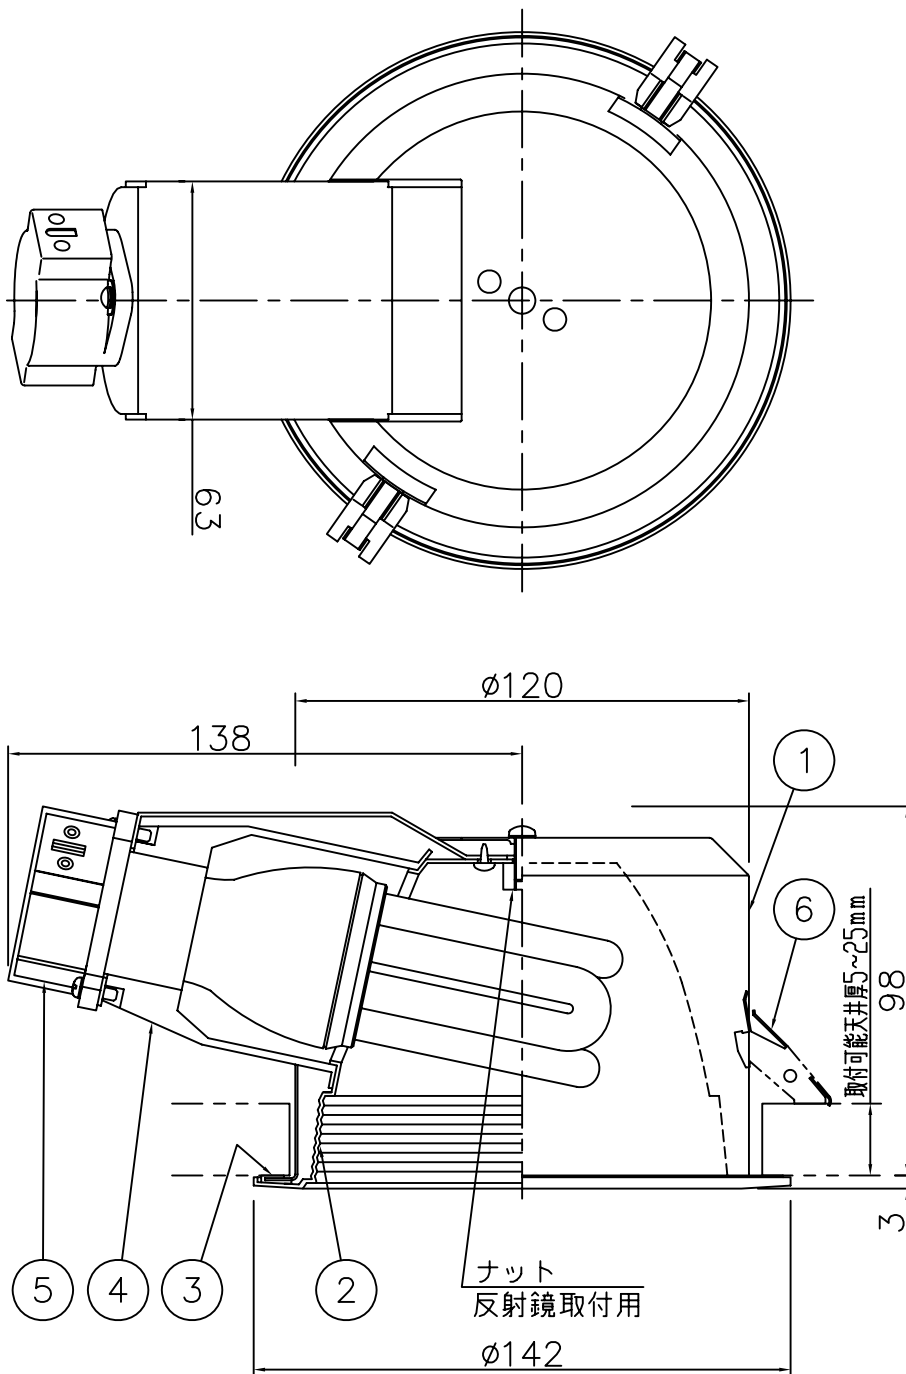

改良の為予告なく1部仕様を変更する場合がありますので御容赦願います。

**△ 安全に関するご注意**

- ・一般屋内用器具です。  
屋外や水気、湿気のある所では使用しないでください。  
絶縁不良による感電、火災の原因となります。
- ・天井埋め込み専用です。  
壁面・傾斜天井には取付けしないでください。  
過熱による焼損、器具落下の原因となります。
- ・マット敷工法の住宅用人工珪物繊維断熱材 (JIS A 9521)のロールタイプまたはバットタイプで断熱施工された天井で熱抵抗値6.6 m<sup>2</sup>・K/W以下の天井で使用できます。  
ブローイング工法、特殊な断熱施工された天井には使用できません。  
過熱による火災の原因となります。

＜施工上のご注意＞

- ・電源の送り容量は最大6Aです。  
適合電線はVVFケーブルφ1.6,φ2.0単線です。
- ・5～35℃の周囲温度で使用してください。
- ・ロックワール等の柔らかい天井に取付ける場合は必ず取付金具と天井の間に補強材を入れてください。
- ・被照射面との距離は0.1m以上離してください。

＜使用上のご注意＞

- ・ラジオ・テレビや赤外線リモコン方式の機器は照明器具から離して使用してください。雑音や誤動作の原因となります。
- ・適合ランプ以外は使用しないでください。  
適合ランプ(東芝ネオボールZ専用 EFD21Wまで)

6	取付金具	SUS	2	生地	特記	入力電流0.34A 入力電力 21W	件名	ランブ	
5	電源用端子台	樹脂	1	6A-2P				E26 電球形蛍光灯(電球色) D25形×1 埋込灯	
4	パッキン	Si	1	生地	器具質量	0.6 kg	品名	DF-3028 インバータ 高気密 SGI形	
3	パッキン	Si	1	生地				DF-3028	
2	トリム・バツフル・反射鏡	Alp	1	白色塗装	検印	製図	福島	関根	yamada
1	本体	SPG	1	生地					
記号	部品名	材質	数量	仕上					