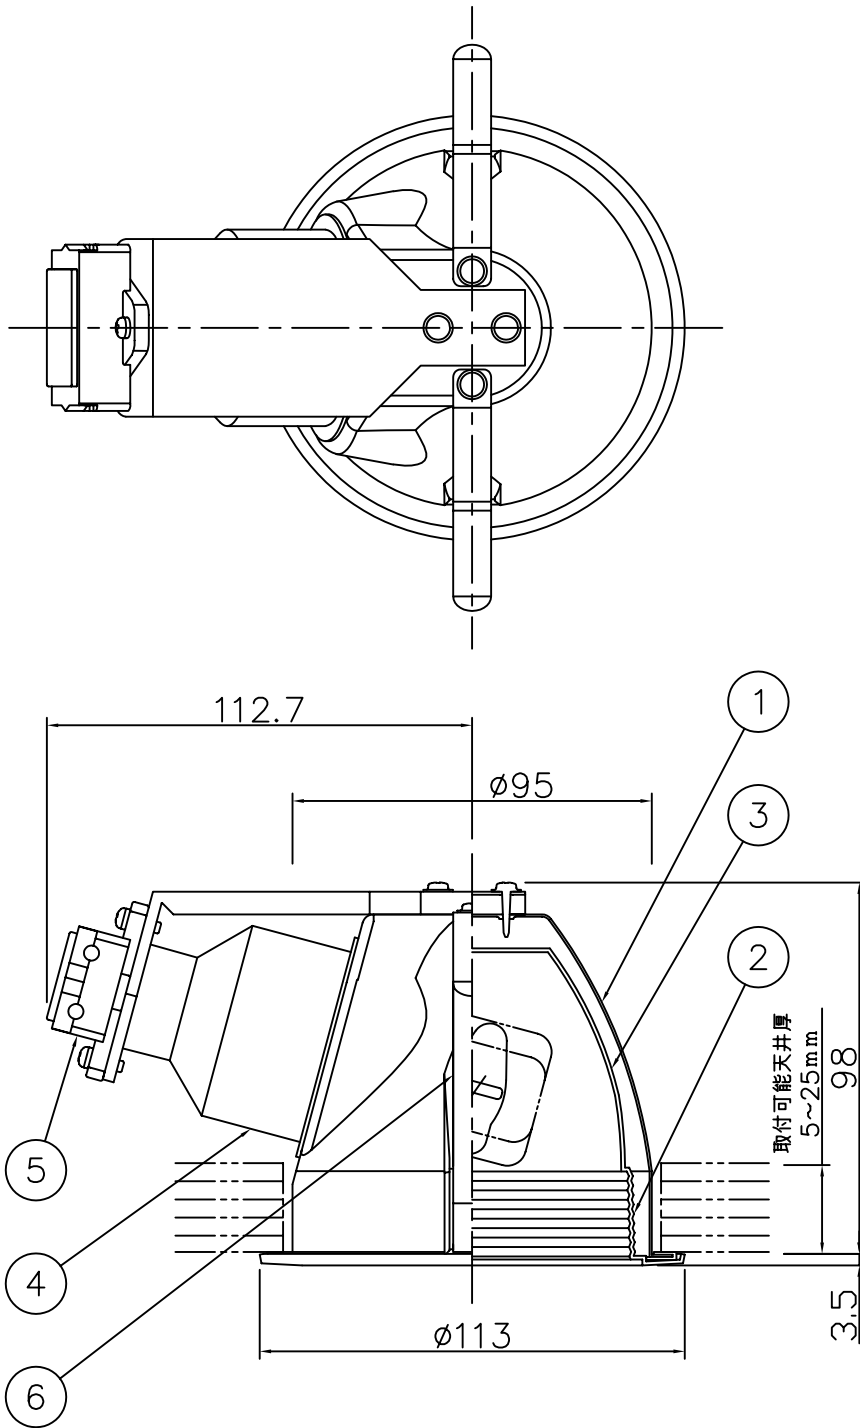

＜施工上のご注意＞

- ・電源の送り容量は最大6Aです。  
適合電線はVVVFケーブルφ1.6, φ2.0単線です。
- ・5~35℃の周囲温度で使用してください。
- ・ロックワール等の柔らかい天井に取付ける場合は必ず取付金具と天井の間に補強材を入れてください。
- ・調光器との併用はしないでください。
- ・取付可能天井傾斜角度は55°までです。
- ・被照射面との距離は0.1m以上離してください。

＜使用上のご注意＞

- ・ラジオ、テレビや赤外線リモコン方式の機器は照明器具から離して使用してください。雑音や誤動作の原因となります。
- ・適合ランプ以外は使用しないでください。  
適合ランプ (E17・EFD13Wまで)

天井切込穴寸法  
φ100

6	取付バネ	SUS	2	生地	特記	入力電流0.24A 入力電力13W	件名	ランプ E17 電球形蛍光ランプ D15形(電球色)×1 パルックボールプレミア 埋込灯
5	電源用端子台	樹脂	1	6A-2P				
4	パッキン	Si	1	生地	検印	製図	福島	片山
3	反射鏡	Alp	1	銀色鏡面仕上	yamada			
2	トリム・バッフル	Alp	1	白色塗装				
1	本体	SPG	1	生地				
記号	部品名	材質	数量	仕上				