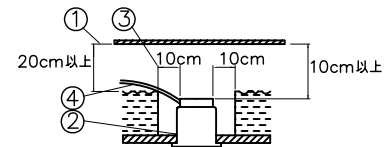

＜施工上のご注意＞

- ・電源の送り容量は最大10Aです。
適合電線はVVFケーブルφ1.6,φ2.0単線です。
- ・5~35℃の周囲温度で使用してください。
- ・ロックワール等の柔らかい天井に取付ける場合は必ず取付金具と天井の間に補強材を入れてください。
- ・住宅以外の断熱施工天井での施工方法
 - ①断熱材・防音材の上部は最低20cmの空間が必要です。
 - ②断熱材・防音材で器具本体の放熱穴等を防がないで下さい。
 - ③器具から断熱材・防音材の距離を10cm以上離して下さい。
 - ④電気配線は断熱材・防音材の上側にくるようにして下さい。