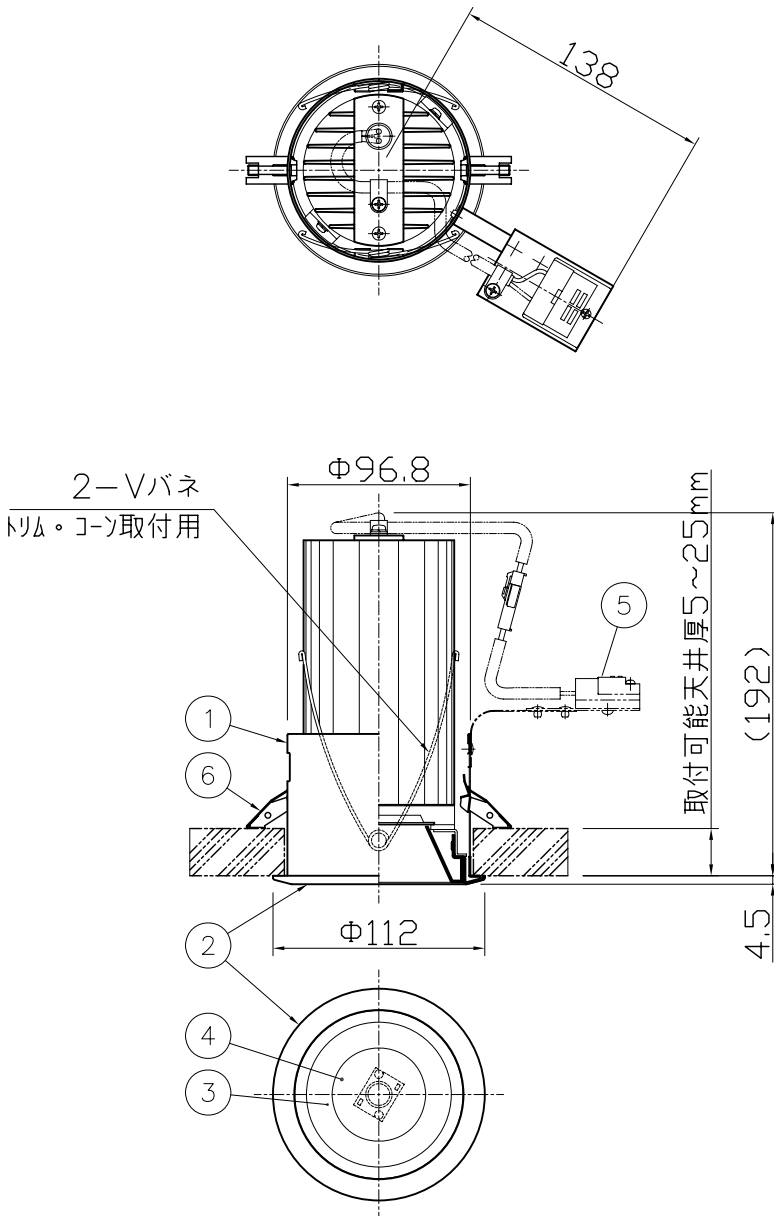

＜施工上のご注意＞

- ・電源の送り容量は最大10Aです。
適合電線はVVFケーブルφ1.6,φ2.0単線です。
- ・5~35℃の周囲温度で使用してください。
- ・ロックワール等の柔らかい天井に取付ける場合は必ず取付金具と天井の間に補強材を入れてください。
- ・住宅以外の断熱施工天井での施工方法
 - ①断熱材・防音材の上部は最低20cmの空間が必要です。
 - ②断熱材・防音材で器具本体の放熱穴等を防がないで下さい。
 - ③器具から断熱材・防音材の距離を10cm以上離して下さい。
 - ④電気配線は断熱材・防音材の上側にくるようにして下さい。

・被照射面との距離は0.1m以上離してください。

・LEDにはバラつきがあり同一商品でも発光色、明るさが器具ごとに異なる事がございます。ご了承下さい。

・調光する場合は適合調光器具型番を別途ご確認下さい。
・1回路当たりの最大接続台数は30台までです。
30台を超える場合は別途ご相談下さい。

天井切込穴寸法
φ100

品名	配光パターン	色	台数	記号
DD-3069-N	ワイド	白色		
DD-3069-L	ワイド	電球色		