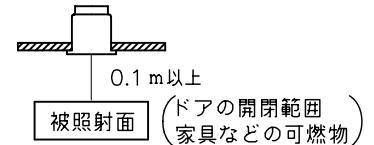

・LEDにはバラつきがあり同一商品でも発光色、明るさが器具ごとに異なる事がございます。ご了承下さい。

・調光する場合は適合調光器具型番を別途ご確認下さい。
・1回路当たりの最大接続台数は30台までです。
30台を超える場合は別途ご相談下さい。

天井切込穴寸法
φ100