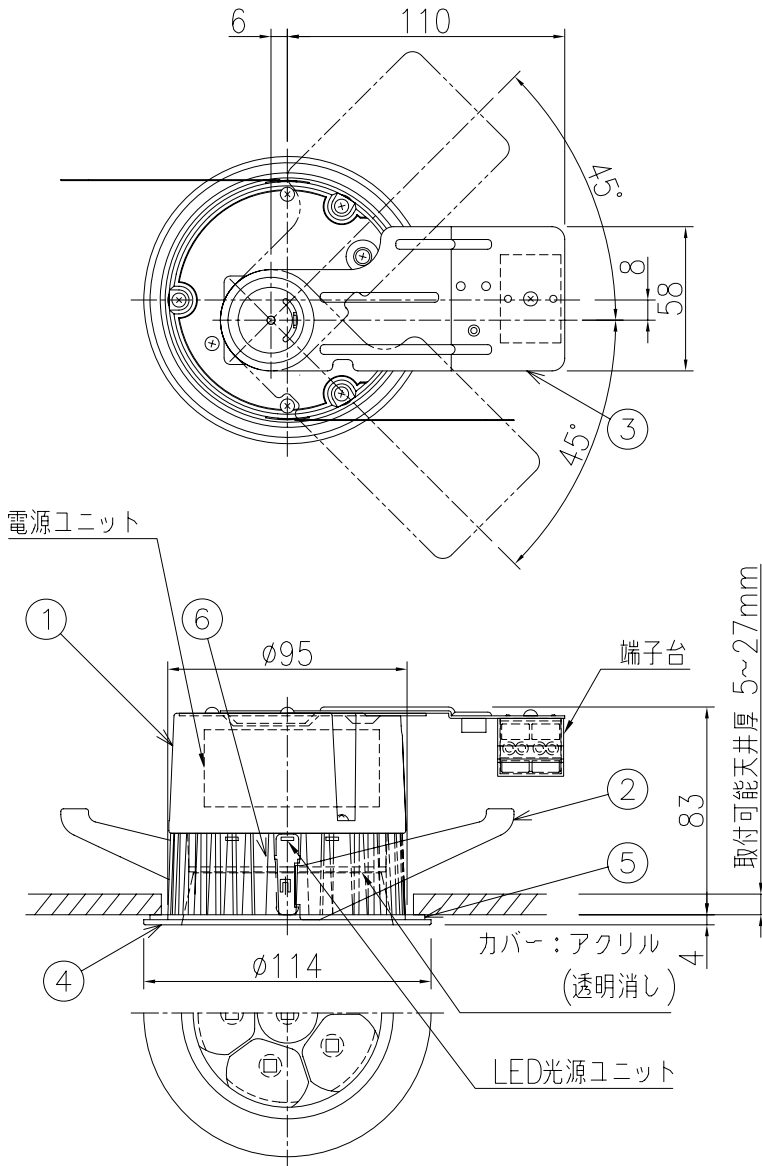

改良の為予告なく1部仕様を変更する場合がありますので御容赦願います。

⚠ 安全に関するご注意

- ・一般屋内用器具です。
屋外や水気、湿気のある所では使用しないでください。
絶縁不良による感電、火災の原因となります。
- ・天井埋め込み専用です。
壁面・指定外の傾斜には取付けないで下さい。
過熱による焼損、器具落下の原因となります。
- ・ブローイング工法の吹込み用繊維質断熱材 (JIS A 9523)とマット敷工法の住宅用人工珪物繊維断熱材(JIS A9521)のロールまたはパッドタイプで断熱施工された熱抵抗値 $6.6\text{m}^2\cdot\text{K}/\text{W}$ 以下の天井で使用できます。
特殊な断熱施工された天井には使用できません。
過熱による火災の原因となります。

＜施工上のご注意＞

- ・電源の送り容量は最大6Aです。
適合電線はVVFケーブルφ1.6,φ2.0単線です。
- ・5~35℃の周囲温度で使用してください。
- ・ロックワール等の柔らかい天井に取付ける場合は必ず取付金具と天井の間に補強材を入れてください。
- ・調光器との併用はしないでください。
- ・取付可能天井傾斜角度は55°までです。
- ・被照射面との距離は0.1m以上離してください。

＜使用に関するご注意＞

- ・LEDにはバラつきがあり同一商品でも発光色、明るさが器具ごとに異なる事がございます。ご了承下さい。

電源電圧	周波数	入力電流	消費電力
AC100V	50/60Hz	0.08A	7.6W

品名	色	台数	記号
DD-3087-N	白色		
DD-3087-L	電球色		

記号	部品名	材質	数量	仕上	特記	器具質量	検印	製図	件名
6	反射板	樹脂	1	白色	0.7 kg	福島	開部	埋込灯	Power LED 7.6W × 1
5	パッキン	EPDM	1	白					
4	枠	ADC	1	オフホワイト色塗装				品名	DD-3087-N/L 高気密 SB形
3	天板	SPG	1	生地					
2	取付バネ	SUS	2	生地				yamada	
1	本体	ADC	1	生地					