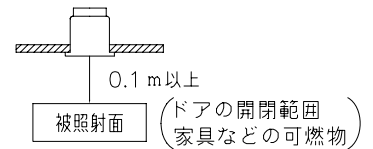

改良の為予告なく1部仕様を変更する場合がありますので御容赦願います。

⚠ 安全に関するご注意

- ・一般屋内用器具です。
  屋外や水気、湿気のある所では使用しないでください。
  絶縁不良による感電、火災の原因となります。
- ・天井埋め込み専用です。
  壁面・指定外の傾斜には取付けないで下さい。
  過熱による焼損、器具落下の原因となります。
- ・ブローイング工法の吹込み用繊維質断熱材 (JIS A 9523)とマット敷工法の住宅用人工珪物繊維断熱材(JIS A9521)のロールまたはパッドタイプで断熱施工された熱抵抗値 $6.6\text{m}^2\cdot\text{K}/\text{W}$ 以下の天井で使用できます。
  特殊な断熱施工された天井には使用できません。
  過熱による火災の原因となります。

＜施工上のご注意＞

- ・電源の送り容量は最大6Aです。
  適合電線はVVFケーブルφ1.6,φ2.0単線です。
- ・5~35℃の周囲温度で使用してください。
- ・ロックワール等の柔らかい天井に取付ける場合は必ず取付金具と天井の間に補強材を入れてください。
- ・調光器との併用はしないでください。
- ・取付可能天井傾斜角度は55°までです。
- ・被照射面との距離は0.1m以上離してください。

＜使用に関するご注意＞

- ・LEDにはバラつきがあり同一商品でも発光色、明るさが器具ごとに異なる事がございます。ご了承下さい。