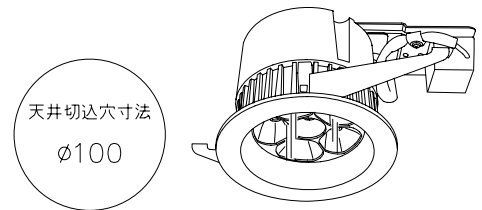

改良の為予告なく1部仕様を変更する場合がありますので御容赦願います。

⚠ 安全に関するご注意

- ・一般屋内用器具です。
屋外や水気、湿気のある所では使用しないでください。
絶縁不良による感電、火災の原因となります。
- ・天井埋め込み専用です。
壁面・指定外の傾斜には取付けないで下さい。
過熱による焼損、器具落下の原因となります。
- ・ブローイング工法の吹込み用繊維質断熱材 (JIS A 9523)とマット敷工法の住宅用人工珪物繊維断熱材(JIS A9521)のロールまたはパッドタイプで断熱施工された熱抵抗値 $6.6\text{m}^2\cdot\text{K}/\text{W}$ 以下の天井で使用できます。
特殊な断熱施工された天井には使用できません。
過熱による火災の原因となります。

＜施工上のご注意＞

- ・電源の送り容量は最大6Aです。
適合電線はVVFケーブルφ1.6,φ2.0単線です。
- ・5~35℃の周囲温度で使用してください。
- ・ロックワール等の柔らかい天井に取付ける場合は必ず取付金具と天井の間に補強材を入れてください。
- ・調光器との併用はしないでください。
- ・取付可能天井傾斜角度は55°までです。
- ・被照射面との距離は0.1m以上離してください。

＜使用に関するご注意＞

- ・LEDにはバラつきがあり同一商品でも発光色、明るさが器具ごとに異なる事がございます。ご了承下さい。

電源電圧	周波数	入力電流	消費電力
AC100V	50/60Hz	0.08A	7.6W

品名	色	台数	記号
DD-3087-N	白色		
DD-3087-L	電球色		

記号	部品名	材質	数量	仕上	特記	器具質量	検印	製図	件名
6	反射板	樹脂	1	白色	0.7 kg	福島	開部	埋込灯	Power LED 7.6W × 1
5	パッキン	EPDM	1	白					
4	枠	ADC	1	オフホワイト色塗装				品名	DD-3087-N/L 高気密 SB形
3	天板	SPG	1	生地					
2	取付バネ	SUS	2	生地				yamada	
1	本体	ADC	1	生地					