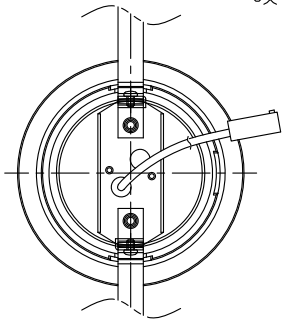

改良の為予告なく1部仕様を変更する場合がありますので御容赦願います。