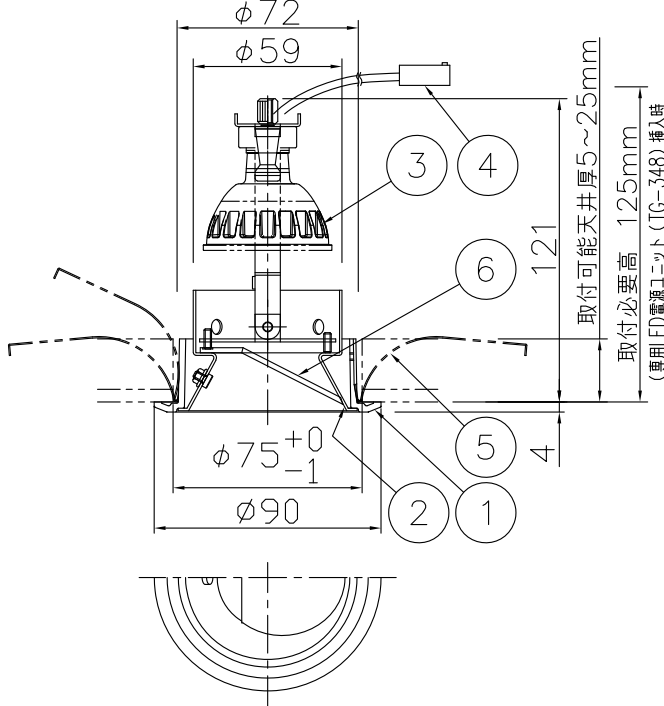

改良の為予告なく1部仕様を変更する場合がありますので御容赦願います。