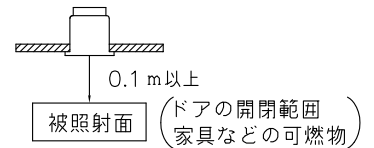

- ・適合ランプ以外は使用しないでください。適合ランプ: GU5.3 MASTER LED MR16 7.2W (PHILIPS製)
- ・LEDにはバラつきがあり同一ランプでも発光色、明るさが器具ごとに異なる事がございます。ご了承ください。
- ・1回路当たりの最大接続接続台数は25台までです。(調光器未接続・定格15A配線器具使用時)
- ・従来品よりトリム幅が狭い器具です。正確な寸法で施工してください。