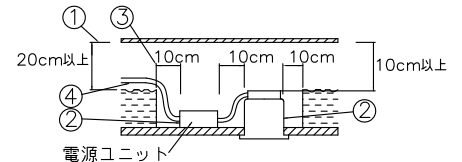

- ・被照射面との距離は0.1m以上離してください。

- ・適合ランプ以外は使用しないでください。適合ランプ: GU5.3 MASTER LED MR16 7.2W (PHILIPS製)
- ・LEDにはバラつきがあり同一ランプでも発光色、明るさが器具ごとに異なる事がございます。ご了承ください。
- ・1回路当たりの最大接続接続台数は25台までです。(調光器未接続・定格15A配線器具使用時)
- ・従来品よりトリム幅が狭い器具です。正確な寸法で施工してください。