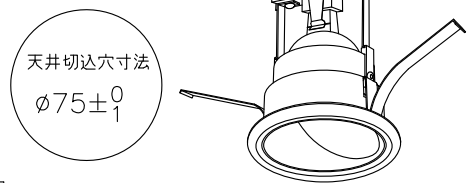

- ・被照射面との距離は0.1m以上離してください。

- ・適合ランプ以外は使用しないでください。適合ランプ: GU5.3 MASTER LED MR16 7.2W (PHILIPS製)
- ・LEDにはバラつきがあり同一ランプでも発光色、明るさが器具ごとに異なる事がございます。ご了承ください。
- ・1回路当たりの最大接続接続台数は25台までです。(調光器未接続・定格15A配線器具使用時)
- ・従来品よりトリム幅が狭い器具です。正確な寸法で施工してください。