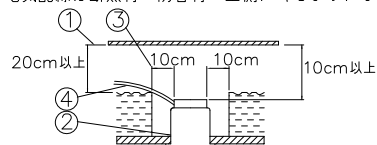

- ・電源の送り容量は最大10Aです。適合電線はVVFケーブルφ1.6,φ2.0単線です。
- ・ロックワール等の柔らかい天井に取付ける場合は必ず取付金具と天井の間に補強材を入れてください。
- ・住宅以外の断熱施工天井での施工方法
 - ①断熱材・防音材の上部は最低20cmの空間が必要です。
 - ②断熱材・防音材で器具本体の放熱穴等を防がないで下さい。
 - ③器具から断熱材・防音材の距離を10cm以上離して下さい。
 - ④電気配線は断熱材・防音材の上側にくるようにして下さい。