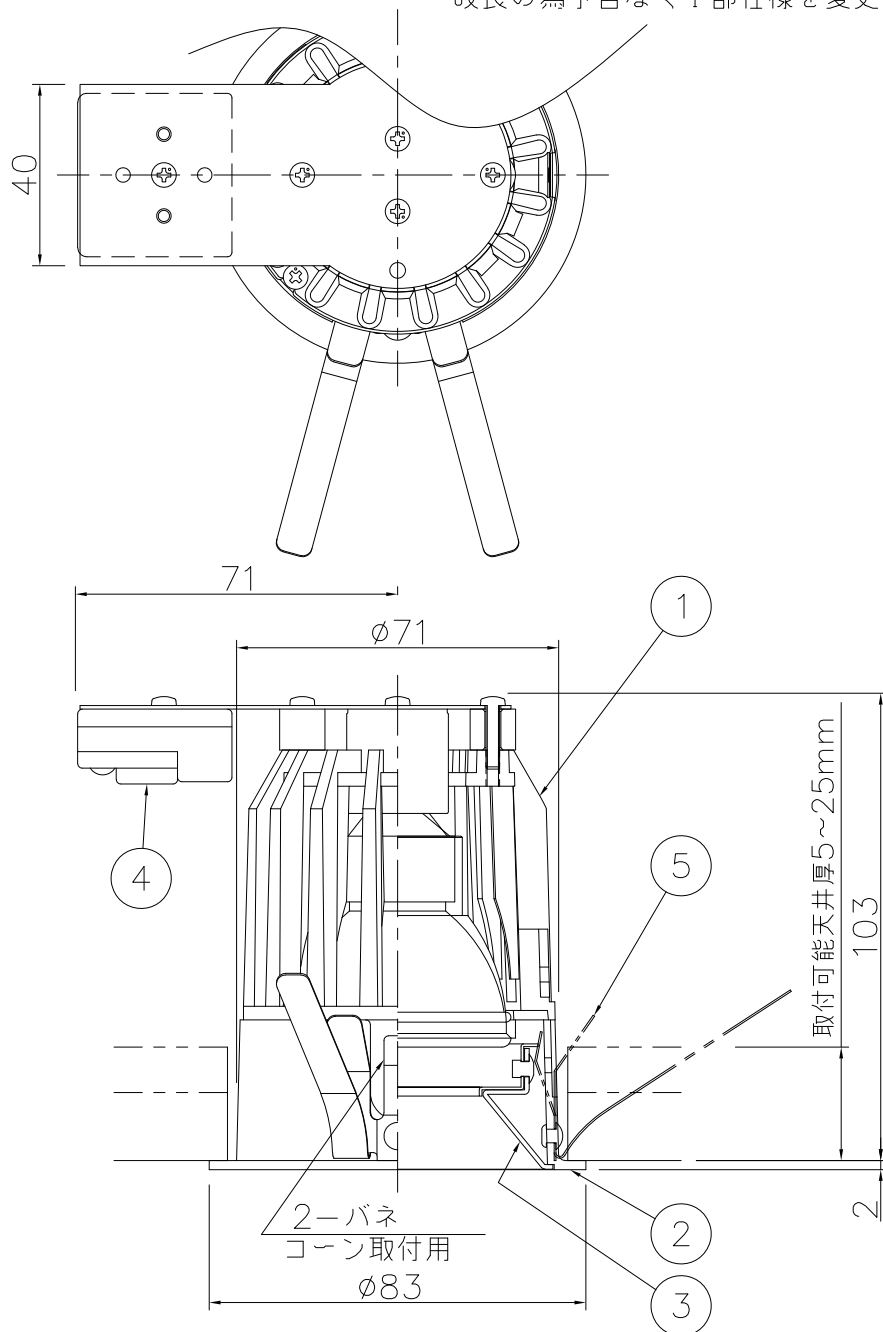

改良の為予告なく1部仕様を変更する場合がありますので御容赦願います。