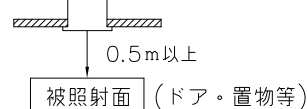

＜ご使用上のご注意＞

- ・ラジオなどの音響機器の近くで点灯すると雑音が入る事があります。(雑音が入るときはランプから離してご使用ください。)
- ・赤外線リモコンを採用したテレビなどの近くで点灯すると、リモコンが誤作動することがあります。
- ・適合ランプ以外は使用しないでください。
  標準：LDR6L-M-E11/D/27/5/20-HC (ウシオ)
  LDR6L-W-E11/D/27/5/35-HC (ウシオ)
  適応：JDR110V65W/K5
  LDR7L-M-E11/27/5/18 (ウシオ)
  LDR7L-W-E11/27/5/30 (ウシオ)
  LEDランプ Soraa LDR8シリーズ
  (専用フィルターは3枚装着可・ハニカムは単独使用のみ可)
  No.259H (オーダーック)
- ・標準適合ランプ1回路当たりの最大接続台数は30台までです。(非調光時)
- ・調光する場合は調光器適合表を別途ご確認ください。
- ・Soraa LDR8シリーズをご使用の場合、設置環境によって消費電力と光量が減ります。

＜施工上のご注意＞

- ・従来品よりトリム幅が狭い器具です。正確な寸法で施工してください。

＜調光器適合表＞

調光器名称 (ルートロン社)	インターフェース名称	1回路当たりの最大接続台数
グラフィックアイQS	マルチパワーモジュール および 低負荷容量インターフェース*1	25台

*1 総負荷容量が10W未満の場合

*その他の適合調光器の接続については当社ホームページにて最新情報をご確認ください。

品名	配光	色温度 (K)	演色評価数 (Ra)	定格電圧 (V)	周波数 (Hz)	入力電流 (A)	消費電力 (W)	定格光束 (lm)	昼間エネルギー消費効率 (lm/W)
DN-3300 (LDR6L 対応)	中角	電球色相当 (2700K)	93	100	50/60	0.07	5.9	363	61.5
	広角	電球色相当 (2700K)	93	100	50/60	0.07	5.9	378	64.0

天井切込穴寸法

φ75