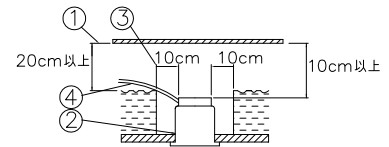

- ・電源の送り容量は最大10Aです。適合電線はVVFケーブルφ1.6, φ2.0単線です。
- ・5~35℃の周囲温度で使用してください。
- ・ロックワール等の柔らかい天井に取付ける場合は必ず取付金具と天井の間に補強材を入れてください。
- ・住宅以外の断熱施工天井での施工方法
 - ①断熱材・防音材の上部は最低20cmの空間が必要です。
 - ②断熱材・防音材で器具本体の放熱穴等を防がないで下さい。
 - ③器具から断熱材・防音材の距離を10cm以上離して下さい。
 - ④電気配線は断熱材・防音材の上側にくるようにして下さい。