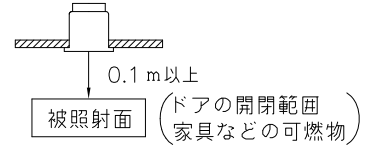

- ・LEDにはバラつきがあり同一商品でも発光色、明るさが器具ごとに異なる事がございます。ご了承下さい。
- ・調光する場合は適合調光器具型番を別途ご確認下さい。
- ・1回路の最大接続台数は100V時91台までです。(調光器未接続・定格15A配線器具使用時)

天井切込穴寸法
φ75±1