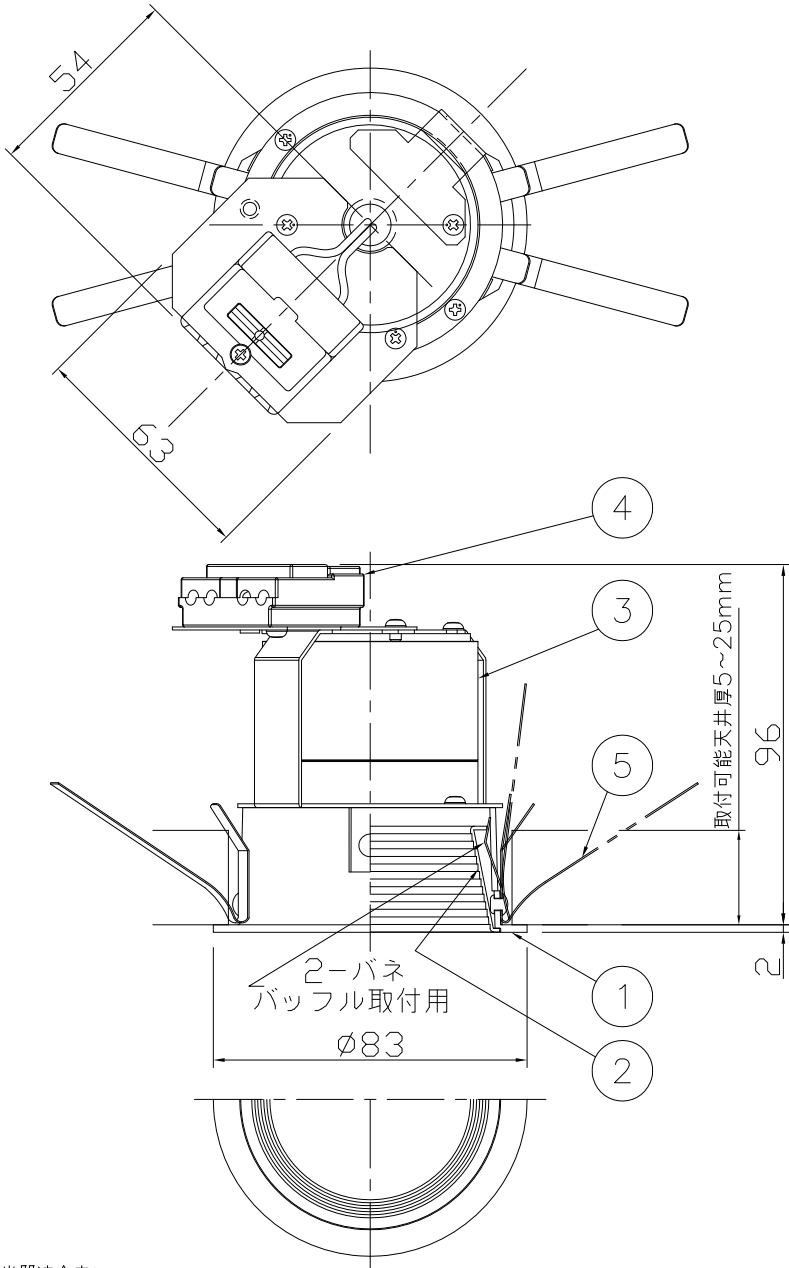

改良の為予告なく一部仕様を変更する場合がありますので御容赦願います。