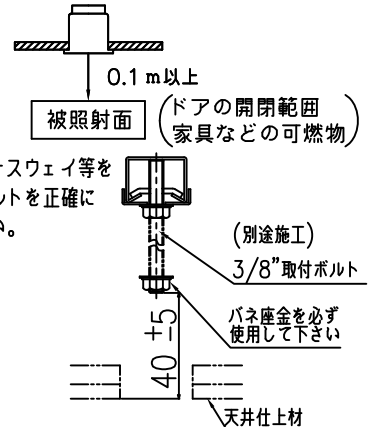

- 電源の送り容量は最大15Aです。適合電線はVVfケーブルφ1.6,φ2.0単線です。
- 5~35℃の周囲温度で使用してください。
- ロックワール等の柔らかい天井に取付ける場合は必ず取付金具と天井の間に補強材を入れてください。
- 住宅以外の断熱施工天井での施工方法
 - 断熱材・防音材の上部は最低20cmの空間が必要です。
 - 断熱材・防音材で器具本体の放熱穴等を塞がないで下さい。
 - 器具から断熱材・防音材の距離を10cm以上離して下さい。
 - 電気配線は断熱材・防音材の上側にくるようにして下さい。

・被照射面との距離は0.1m以上離してください。

・LEDにはバラつきがあり同一商品でも発光色、明るさが器具ごとに異なる事がございます。ご了承下さい。

＜使用上のご注意＞

他の電気機器からの影響による電源電圧の変動によりちらつく事があります。予めご了承下さい。
調光器を使用して電源操作を行うと一瞬明るくなる場合がありますが、故障等ではありません。

＜調光器適合表＞

調光器名称 [ルートロン社]	インターフェイス名称
グラフィックアイ QS	PWMインターフェイス