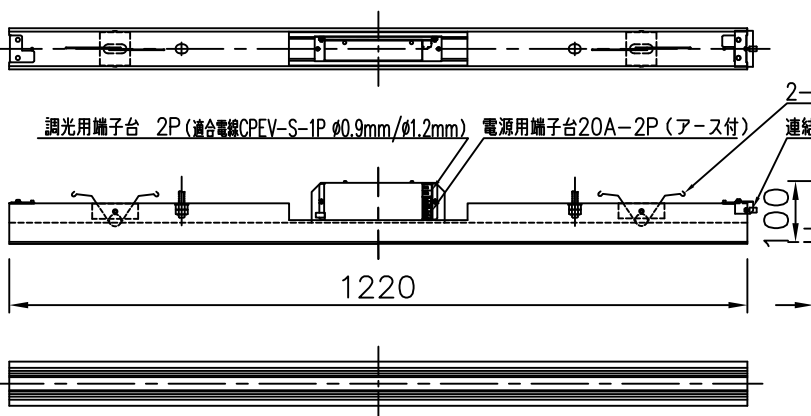

＜調光器適合表＞

調光器名称 [ルートロン社]	インターフェイス名称
グラフィックアイ QS	PWMインターフェイス

※最新情報は山田照明ホームページにてご確認ください。

品名	色温度 (K)	演色評価数 (Ra)	定格電圧 (V)	周波数 (Hz)	入力電流 (A)	消費電力 (W)	定格光束 (lm)	固有エネルギー消費効率 (lm/W)	台数	記号
DD-3557-N	昼白色相当 (5000)	83	100/200	50/60	0.51/0.27	51	5687	111.5		
DD-3557-W	白色相当 (4000)						5607	109.9		
DD-3557-WW	温白色相当 (3500)						5179	101.5		
DD-3557-L	電球色相当 (3000)						5030	98.6		

・1回路当りの最大接続台数は11台 (100V入力時) 22台 (200V入力時) までです。(調光未接続・定格15A配線器具ご使用時)

照明器具の消費電力はJIS C 8105-3の試験方法による。

6					特記	100/200V仕様 PWM調光対応 (5~100%)	件名	
5					器具質量	3.4 kg	ランプ	LED 51W×1
4	電源ユニット		1	TG-387	検印		品名	DD-3557-N/W/WW/L
3	下面カバー	PC	1	乳白 (マット)	製図			埋込灯 連結用中間部 受注品
2	灯具	AD	1	白色塗装	福島	関根		
1	埋込本体	SPG	1	生地				
記号	部品名	材質	数量	仕上