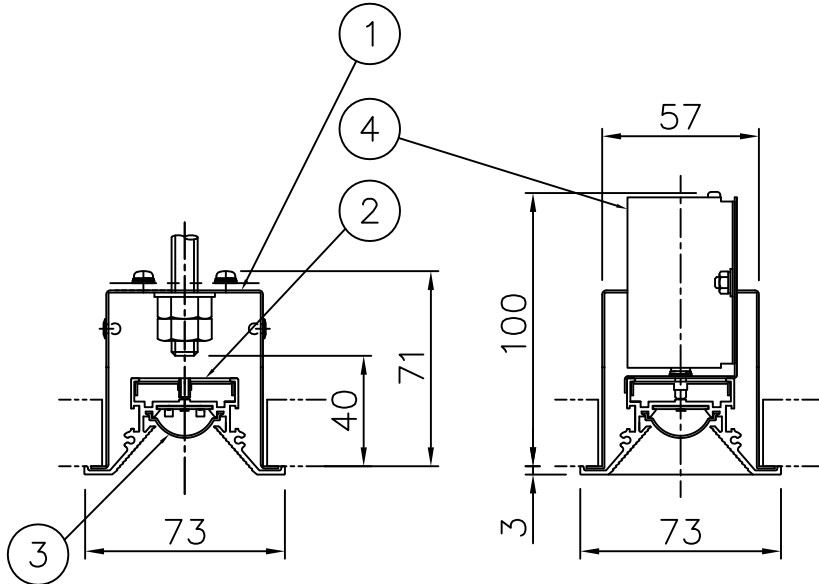

改良の為予告なく一部仕様を変更する場合がありますので御容赦願います。