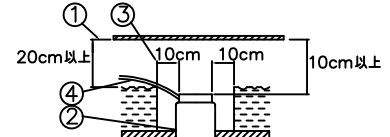

- 電源の送り容量は最大15Aです。適合電線はVVfケーブルφ1.6,φ2.0単線です。
- 5~35℃の周囲温度で使用してください。
- ロックワール等の柔らかい天井に取付ける場合は必ず取付金具と天井の間に補強材を入れてください。
- 住宅以外の断熱施工天井での施工方法
 - 断熱材・防音材の上部は最低20cmの空間が必要です。
 - 断熱材・防音材で器具本体の放熱穴等を塞がないで下さい。
 - 器具から断熱材・防音材の距離を10cm以上離して下さい。
 - 電気配線は断熱材・防音材の上側にくるようにして下さい。