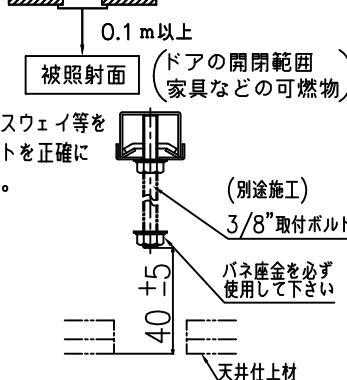

＜施工上のご注意＞

- 電源の送り容量は最大15Aです。
適合電線はVVfケーブルφ1.6,φ2.0単線です。
- 5~35℃の周囲温度で使用してください。
- ロックワール等の柔らかい天井に取付ける場合は必ず取付金具と天井の間に補強材を入れてください。
- 住宅以外の断熱施工天井での施工方法
 - 断熱材・防音材の上部は最低20cmの空間が必要です。
 - 断熱材・防音材で器具本体の放熱穴等を塞がないで下さい。
 - 器具から断熱材・防音材の距離を10cm以上離して下さい。
 - 電気配線は断熱材・防音材の上側にくるようにして下さい。