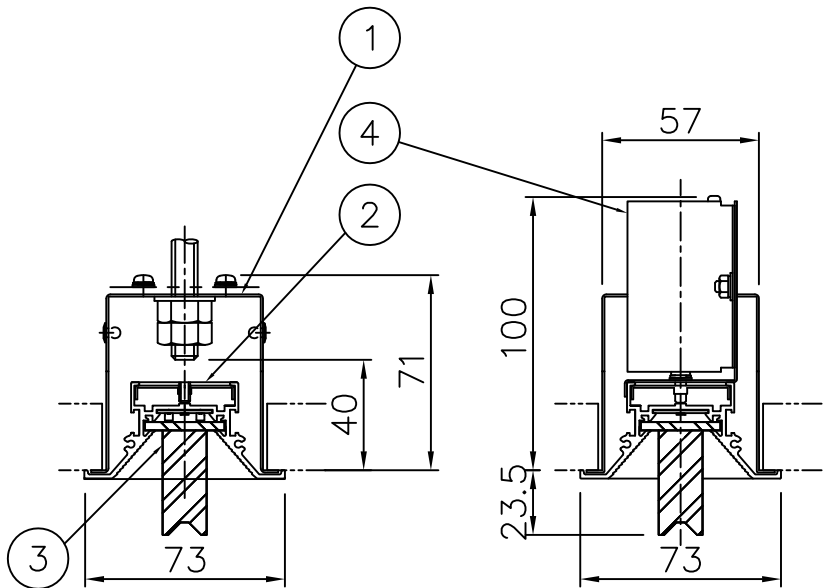

天井切込穴寸法及び取付けボルトピッチ図