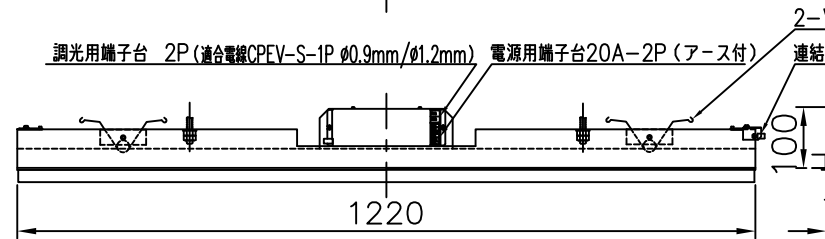

＜調光器適合表＞

調光器名称 [ルートロン社]	インターフェース名称
グラフィックアイ QS	PWMインターフェイス

※最新情報は山田照明ホームページにてご確認ください。

品名	色温度 (K)	演色評価数 (Ra)	定格電圧 (V)	周波数 (Hz)	入力電流 (A)	消費電力 (W)	定格光束 (lm)	固有エネルギー消費効率 (lm/W)	台数	記号
DD-3561-N	昼白色相当 (5000)	83	100/200	50/60	0.51/0.27	51	4257	83.4		
DD-3561-W	白色相当 (4000)						4113	80.6		
DD-3561-WW	温白色相当 (3500)						3881	76.0		
DD-3561-L	電球色相当 (3000)						3766	73.8		

・1回路当りの最大接続台数は11台 (100V入力時) 22台 (200V入力時) までです。(調光未接続・定格15A配線器具ご使用時)

照明器具の消費電力はJIS C 8105-3の試験方法による。

6					特記	100/200V仕様 PWM調光対応 (5~100%)	件名	
5					器具質量	4.3 kg	ランプ	LED 51W×1
4	電源ユニット		1	TG-387	検印		品名	DD-3561-N/W/WW/L
3	下面カバー	PC	1	乳白 (マット)	製図			埋込灯 連結用中間部 受注品
2	灯具	AD	1	白色塗装	福島	関根		
1	埋込本体	SPG	1	生地				
記号	部品名	材質	数量	仕上