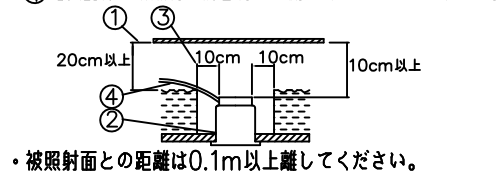

＜施工上のご注意＞

- 電源の送り容量は最大15Aです。
適合電線はVVfケーブルφ1.6,φ2.0単線です。
- 5~35℃の周囲温度で使用してください。
- ロックワール等の柔らかい天井に取付ける場合は必ず取付金具と天井の間に補強材を入れてください。
- 住宅以外の断熱施工天井での施工方法
 - 断熱材・防音材の上部は最低20cmの空間が必要です。
 - 断熱材・防音材で器具本体の放熱穴等を塞がないで下さい。
 - 器具から断熱材・防音材の距離を10cm以上離して下さい。
 - 電気配線は断熱材・防音材の上側にくるようにして下さい。