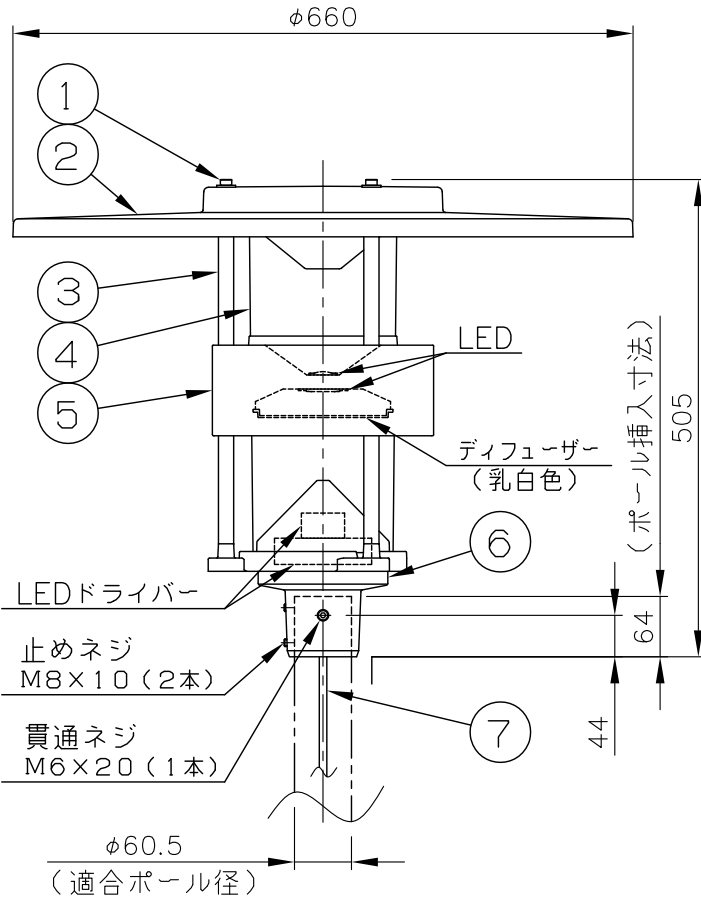

LED技術の進展にともない、本製品のワット数や器具光束を納品前に変更することがありますので、事前にルイスポールセンにご確認ください。

器具とポールの取付について

- ◇ 器具とポールの取付は、止めネジ（2本）と貫通ネジ（1本）で確実に止めてください。
- ◇ 貫通ネジは、抜け防止の為のものです。ポールの抜け防止用穴に確実に止めてください。

 安全に関するご注意

- ◇ 防雨型器具です。浴室など湿気の多い場所では使用しないでください。絶縁不良による感電、火災の原因となります。
- ◇ ポールは土壌のしっかりした所へ設置してください。設置に不備があると転倒の原因となります。

使用上のご注意

- ・ 施工は、電気設備基準、内線規定に従ってください。

品番	色	LED色温度 (K)	器具光束 (lm)
JA-0058H-L	アルミ色	3000	2815
JA-0059H-L	グラファイト色		
JA-0058H-W	アルミ色	4000	3174
JA-0059H-W	グラファイト色		

部番	部品名	材質	数量	摘要	質量	特記事項	品名
7	コード	キャブワイヤケーブル	1	3芯 1.25mm ² 5m		特記事項： ◇ 電源電圧100V、200Vに対応 ◇ LED色温度：別表参照 ◇ Ra：80	品名： アルバスルン ミニ LED
6	本体	キャストアルミ	1	粉体塗装仕上			デザイン： イェンス・ミユラー・イェンセン
5	グレアカットリング	キャストアルミ	1	粉体塗装仕上			品番： 別表参照
4	カバー	ポリカーボネート	1	透明			
3	フレーム	アルミ	3	粉体塗装仕上			
2	トップシェード	FRP	1	外側：塗装仕上 内側：白色（生地）	消費電力 55W		
1	トップシェード固定ネジ	ステンレス	3				
部番	部品名	材質	数量	摘要	質量 10 kg		

単位：mm 第三角法 (JIS A-4)

※本品の規格および外観は改良のため予告なしに変更する事がありますので、あらかじめご了承ください。

作成日：2014/12/01