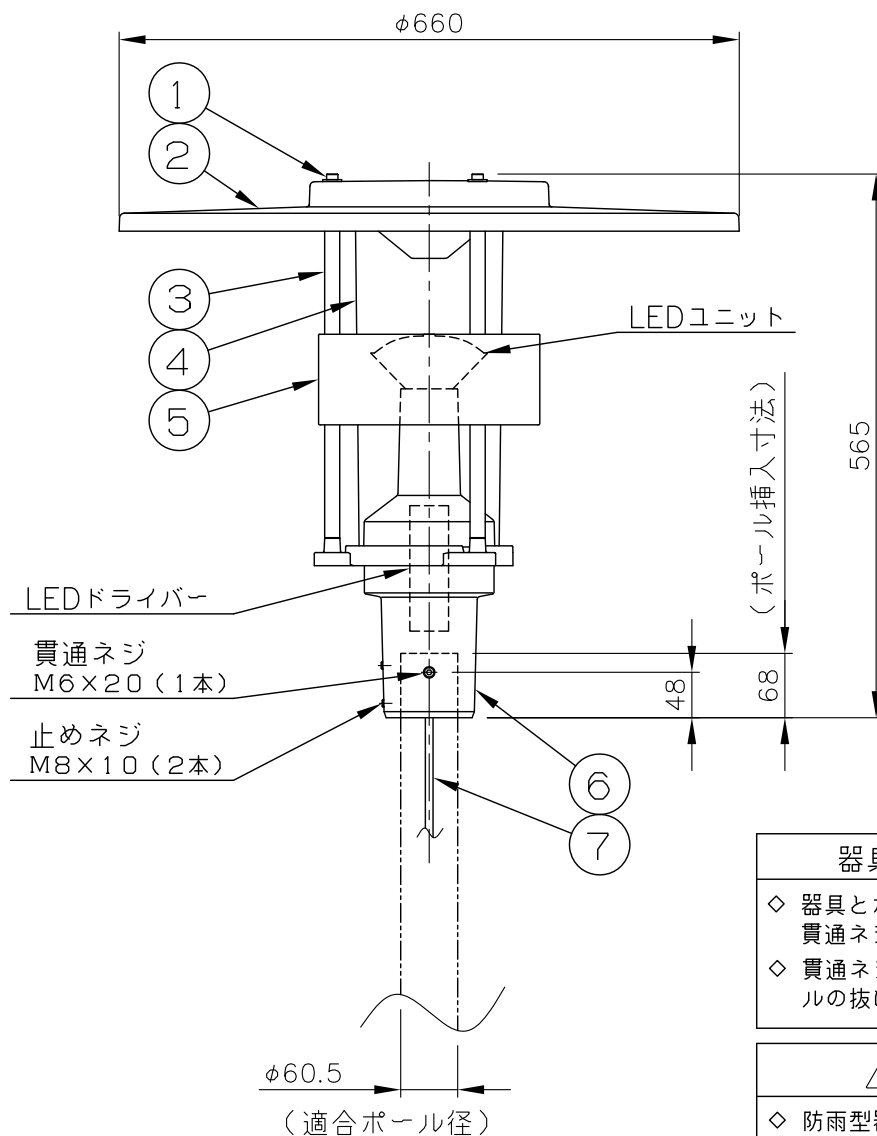

LED技術の進展にともない、本製品のワット数や器具光束を納品前に変更することがありますので、事前にルイスポールセンにご確認ください。

**louis  
poulsen**

器具とポールの取付について

- ◇ 器具とポールの取付は、止めネジ（2本）と貫通ネジ（1本）で確実に止めてください。
- ◇ 貫通ネジは、抜け防止の為のものです。ポールの抜け防止用穴に確実に止めてください。

⚠ 安全に関するご注意

- ◇ 防雨型器具です。浴室など湿気の多い場所では使用しないでください。絶縁不良による感電、火災の原因となります。
- ◇ ポールは土壌のしっかりした所へ設置してください。設置に不備があると転倒の原因となります。

使用上のご注意

- ・ 施工は、電気設備基準、内線規定に従ってください。

品番	色	LED色温度 (K)	器具光束 (lm)
JA-0087H-L	アルミ色	3000	3265
JA-0088H-L	グラフィイト		
JA-0087H-W	アルミ色	4000	3349
JA-0088H-W	グラフィイト		

部番	部品名	材質	数量	摘要	質量	消費電力
7	コード	キャブタイケーブル	1	3芯 1.25mm <sup>2</sup> 5m	9.9 kg	39W
6	本体	キャストアルミ	1	粉体塗装仕上		
5	グレアカットリング	ポリカーボネート	1	内面：白色		
4	カバー	ポリカーボネート	1	透明		
3	フレーム	アルミ	3	粉体塗装仕上		
2	トップシェード	FRP	1	下面：白色		
1	トップシェード固定ネジ	ステンレス	3			
部番	部品名	材質	数量	摘要	質量	消費電力

特記事項：  
 ◇ 電源電圧100V、200Vに対応  
 ◇ LED色温度：別表参照  
 ◇ Ra 80

品名：  
アルバスルン ミニ  
 デザイン：  
イェンス・ミューラー・イェンセン  
 品番：  
別表参照

単位：mm 第三角法 (JIS A-4)

※本品の規格および外観は改良のため予告なしに変更する事がありますので、あらかじめご了承ください。

作成日：2019/03/04

190304