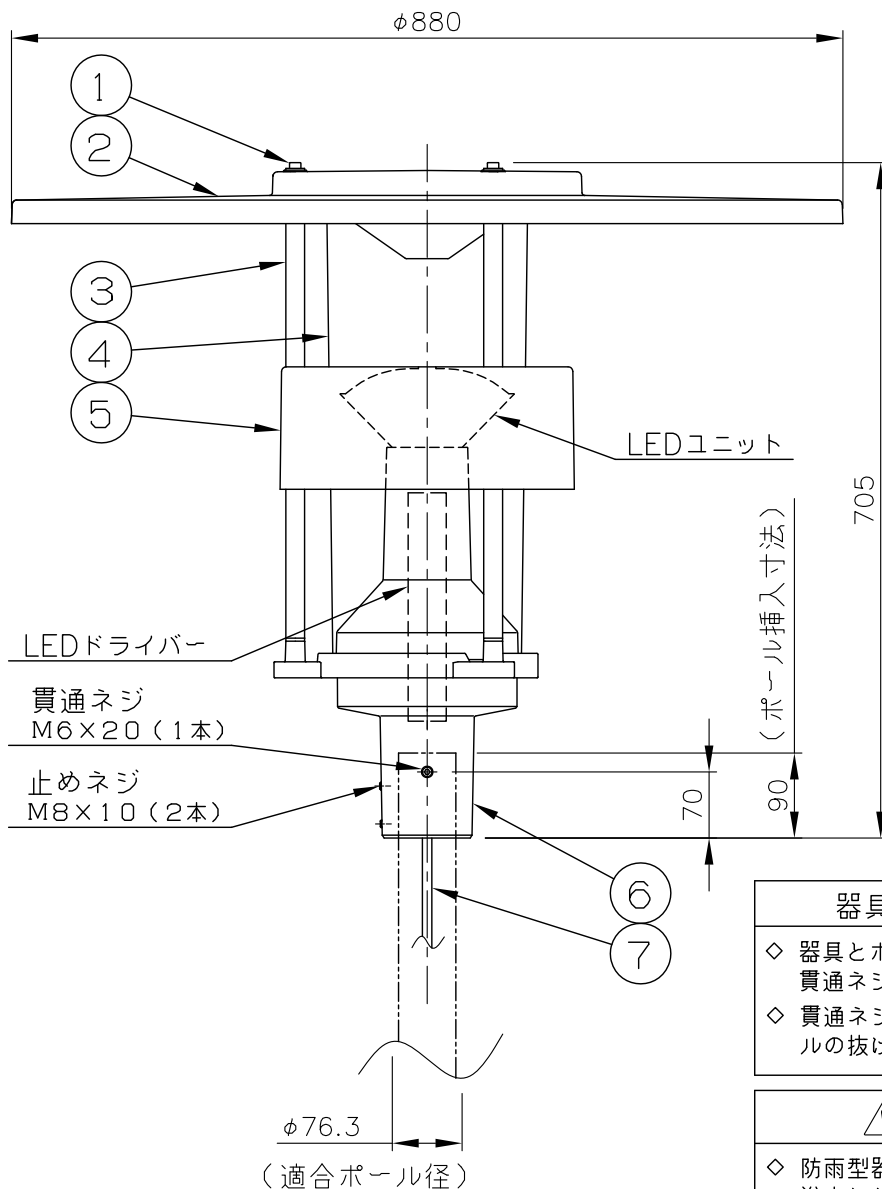

LED技術の進展にともない、本製品のワット数や器具光束を納品前に変更することがありますので、事前にルイスポールセンにご確認ください。

**louis
poulsen**

190304

器具とポールの取付について

- ◇ 器具とポールの取付は、止めネジ（2本）と貫通ネジ（1本）で確実に止めてください。
- ◇ 貫通ネジは、抜け防止の為のものです。ポールの抜け防止用穴に確実に止めてください。

安全に関するご注意

- ◇ 防雨型器具です。浴室など湿気の多い場所では使用しないでください。絶縁不良による感電、火災の原因となります。
- ◇ ポールは土壌のしっかりした所へ設置してください。設置に不備があると転倒の原因となります。

使用上のご注意

- ・ 施工は、電気設備基準、内線規定に従ってください。

品番	色	LED色温度(K)	器具光束(lm)
JA-0089H-L	アルミ色	3000	5400
JA-0090H-L	グラファイト		
JA-0089H-W	アルミ色	4000	5540
JA-0090H-W	グラファイト		

部番	部品名	材質	数量	摘要	質量
7	コード	キャブタイケーブル	1	3芯 1.25mm ² 5m	消費電力 68W
6	本体	キャストアルミ	1	粉体塗装仕上	
5	グレアカットリング	ポリカーボネート	1	内面：白色	
4	カバー	ポリカーボネート	1	透明	
3	フレーム	アルミ	3	粉体塗装仕上	
2	トップシェード	FRP	1	下面：白色	
1	トップシェード固定ネジ	ステンレス	3		
部番	部品名	材質	数量	摘要	質量 17 kg

品名：
アルバスルン マキシ

デザイン：
イェンス・ミューラー・イェンセン

品番：
別表参照

単位：mm 第三角法（JIS A-4）
※本品の規格および外観は改良のため予告なしに変更する事がありますので、あらかじめご了承ください。

作成日：2019/03/04