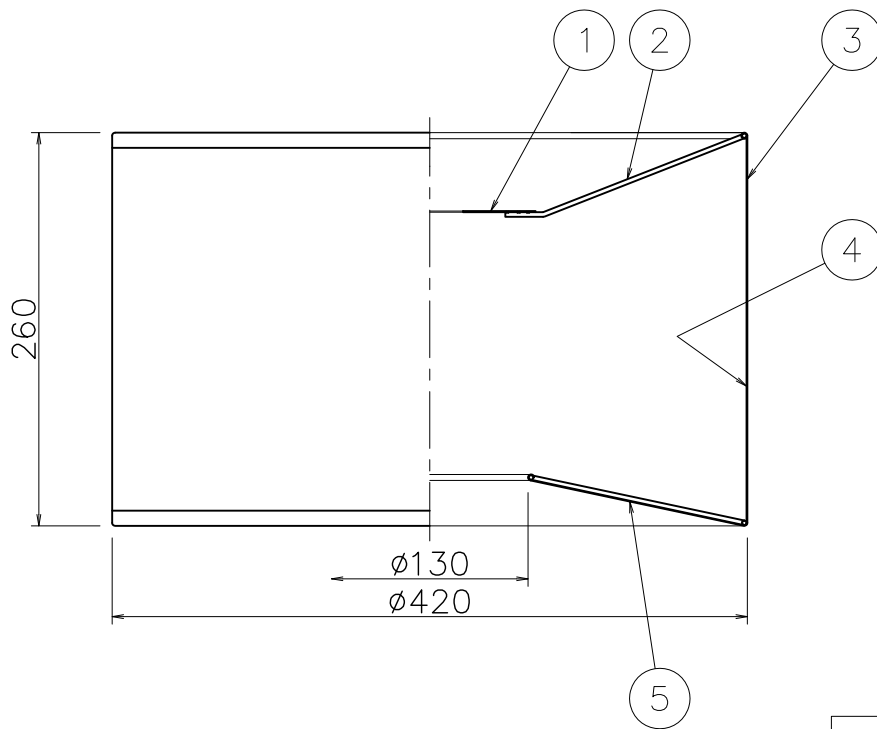

改良の為予告なく1部仕様を変更する場合がありますので御容赦願います。

品番	セード	
KP-4090	白ブロード	
KP-4091	白プリーツ	

6					特記		件名	
5	セード(下面)	布 白色	1	別途枠外参照	器具質量	0.9 kg	ランプ	
4	セード裏	塩ビ	1	白色			品名	KP-4090、KP-4091
3	セード(側面)	布 白色	1	別途枠外参照	検印	製図		
2	アーム	SBø4	1	白塗装	福島	片山	yamada	
1	本体取付部	SPCGt0.8	1	白塗装				
記号	部品名	材質	数量	仕上				