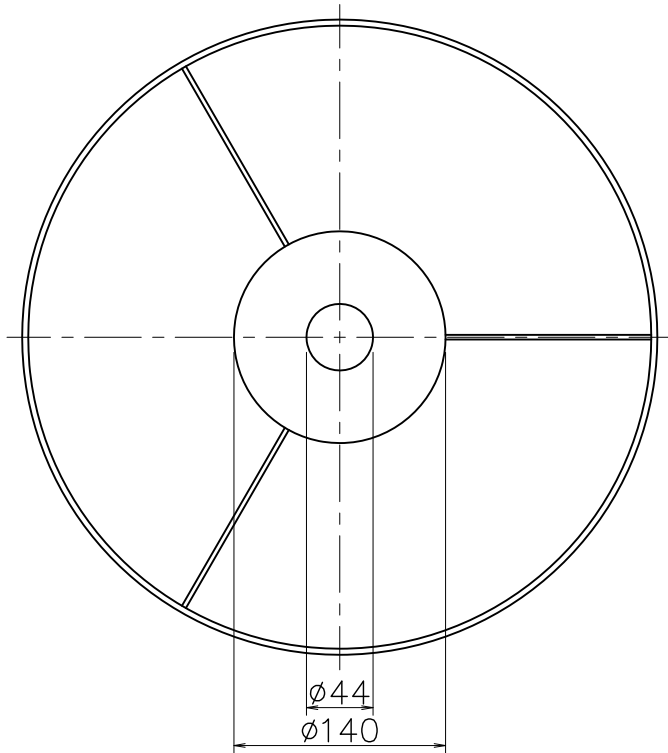

改良の為予告なく1部仕様を変更する場合がありますので御容赦願います。

品番	セード	
KP-4090	白ブロード	
KP-4091	白プリーツ	

6					特記		件名	
5	セード(下面)	布 白色	1	別途枠外参照	器具質量	0.9 kg	ランプ	
4	セード裏	塩ビ	1	白色			品名	KP-4090、KP-4091
3	セード(側面)	布 白色	1	別途枠外参照	検印	製図		
2	アーム	SBø4	1	白塗装	福島	片山	yamada	
1	本体取付部	SPCGt0.8	1	白塗装				
記号	部品名	材質	数量	仕上				