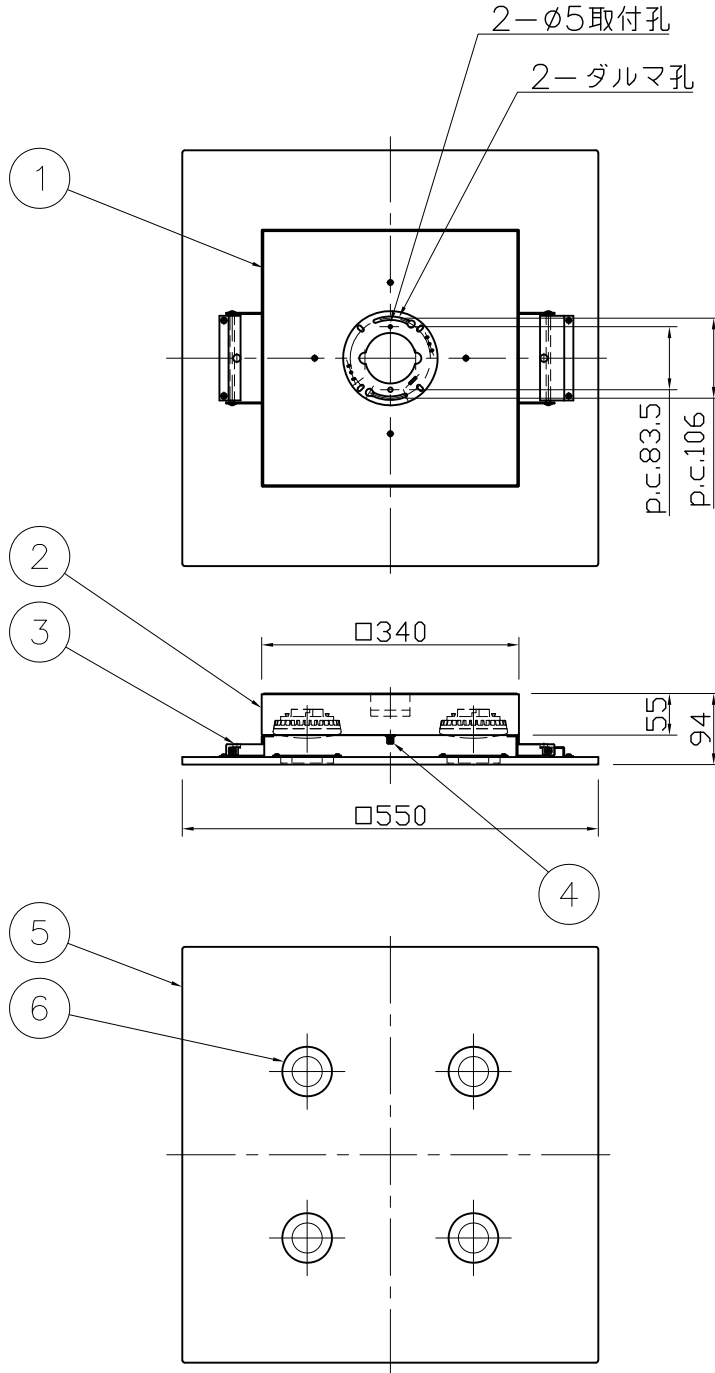

改良の為予告なく一部仕様を変更する場合がありますので御容赦願います。

△安全に関するご注意

- ・一般屋内用器具です。屋外や水気、湿気のある所では使用しないでください。絶縁不良による感電の原因となります。
- ・天井面取り付け専用器具です。傾斜天井には取付けないでください。指定外取付は、落下の原因となります。

＜使用上の注意＞

- ・LEDにはバラつきがあり同一商品でも発光色、明るさが器具ごとに異なる場合がございます。
- ・調光器との併用はできません。
- ・適合ランプ以外は使用しないでください。
- ・適合ランプ：No,251C(LDF7N-H-GX53/90)
No,251D(LDF7L-H-GX53/90)

品名	適合ランプ	色温度 (K)	演色評価数 (Ra)	定格電圧 (V)	周波数 (Hz)	入力電流 (A)	消費電力 (W)	定格光束 (lm)	照明エネルギー消費効率 (lm/W)
LD-2942	No,251C	昼白色相当 (5000K)	80	100	50/60	0.46	29.2	2705	92.6
	No,251D	電球色相当 (2700K)	80	100	50/60	0.46	29.2	2432	83.2

2022.01 ランプ仕様変更
H26.03 ランプ仕様変更

照明器具の消費電力はJIS C 8105-3の試験方法による。

記号	部品名	材質	数量	仕上	特記	器具質量	検印	製図	件名
6	カバー	アクリルt8.0	1	クリア	ランプ別売 取付簡易型	6.2 kg	福島	久々宮	名前
5	パネル	ABS発泡材	1	小口仕上げ					ランプ
4	取付ナット	BSBM M4	4	クロームメッキ	GX53 LEDユニットフラット形 7.3W×4				
3	カバー取付ネジ	BSBM M4	2	クロームメッキ	品名 LD-2942 直付灯				
2	本体	SPC t1.0	1	白色塗装					
1	取付板	SPC t1.0	1	白色塗装					