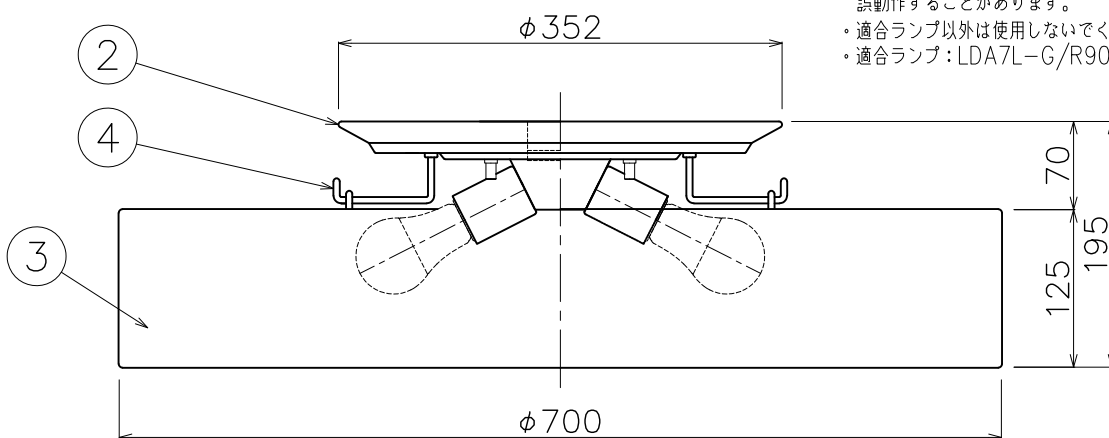

改良のため予告なく一部仕様を変更する場合がありますので御容赦願います。

⚠ 安全に関するご注意

- ・一般屋内用器具です。
屋外や水気、湿気のある所では使用しないでください。
絶縁不良による感電の原因となります。
- ・天井面取付専用器具です。
傾斜天井には取付けないでください。
指定外取付は、落下の原因となります。

＜ご使用上のご注意＞

- ・LEDにはバラつきがあり同一商品でも発光色、明るさが器具ごとに異なる事がございます。ご了承下さい。
- ・調光器との併用はしないでください。
- ・赤外線リモコンを採用したテレビなどの近くで点灯すると誤動作することがあります。
- ・適合ランプ以外は使用しないでください。
- ・適合ランプ：LDA7L-G/R90 (No.295AL)

品名	色温度 (K)	演色評価数 (Ra)	定格電圧 (V)	周波数 (Hz)	入力電流 (A)	消費電力 (W)	定格光束 (lm)	固有エネルギー消費効率 (lm/W)
LD-2991-L	電球色相当 (2700K)	94	100	50/60	0.46	28.8	2624	91.1

2022.07 ランプ仕様変更

照明器具の消費電力はJIS C 8105-3の試験方法による。

6					特記			件名
5					器具重量	3.0Kg	品名 E26 LED電球 7.2W (電球色) × 4灯	
4	アーム	SB	1式	白色塗装半艶			品番 LD-2991-L シーリングライト	
3	セード	布	1	生成	検印	製図		
2	フランジ	SPC	1	白色塗装半艶	福島	Aruga	yamada	
1	取付板	SPC	1	ユニクロメッキ				
部番	部品名	材質	数量	仕上				