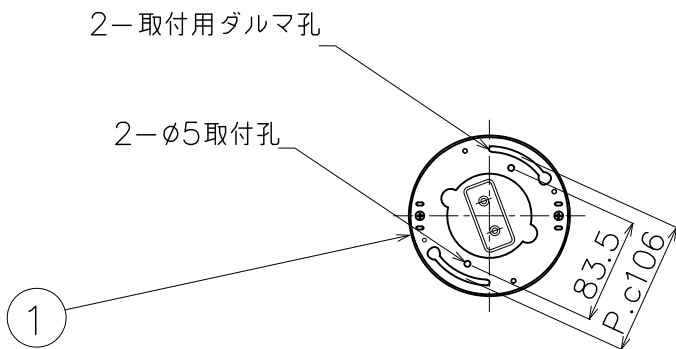

改良のため予告なく一部仕様を変更する場合がありますので御容赦願います。

⚠ 安全に関するご注意

- ・一般屋内用器具です。
屋外や水気、湿気のある所では使用しないでください。
絶縁不良による感電の原因となります。
- ・天井面取付専用器具です。
傾斜天井には取付けないでください。
指定外取付は、落下の原因となります。

＜ご使用上のご注意＞

- ・LEDにはバラつきがあり同一商品でも発光色、明るさが器具ごとに異なる事がございます。ご了承下さい。
- ・調光器との併用はしないでください。
- ・赤外線リモコンを採用したテレビなどの近くで点灯すると誤動作することがあります。
- ・適合ランプ以外は使用しないでください。
- ・適合ランプ：LDA7L-G/R90 (No.295AL)

品名	色温度 (K)	演色評価数 (Ra)	定格電圧 (V)	周波数 (Hz)	入力電流 (A)	消費電力 (W)	定格光束 (lm)	固有エネルギー消費効率 (lm/W)
LD-2991-L	電球色相当 (2700K)	94	100	50/60	0.46	28.8	2624	91.1

2022.07 ランプ仕様変更

照明器具の消費電力はJIS C 8105-3の試験方法による。

6					特記			件名
5					器具重量	3.0Kg	品名 E26 LED電球 7.2W (電球色) × 4灯	
4	アーム	SB	1式	白色塗装半艶			品番 LD-2991-L シーリングライト	
3	セード	布	1	生成	検印	製図		
2	フランジ	SPC	1	白色塗装半艶	福島	Aruga	yamada	
1	取付板	SPC	1	ユニクロメッキ				
部番	部品名	材質	数量	仕上				