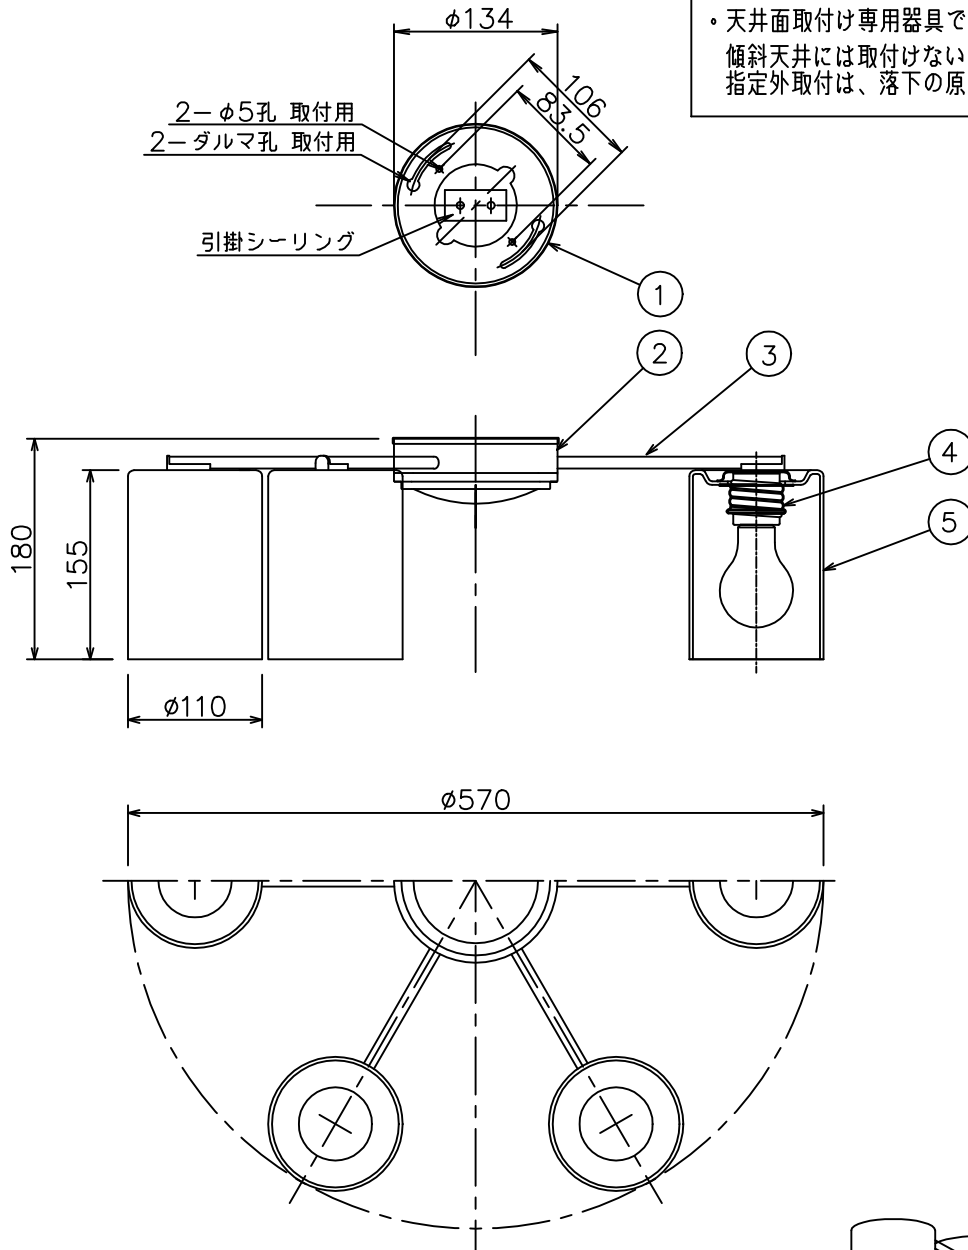

改良の為予告なく1部仕様を変更する場合がありますので御容赦願います。

△安全に関するご注意

- 一般屋内用器具です。
屋外や水気、湿気のある所では使用しないでください。
絶縁不良による感電の原因となります。
- 天井面取付け専用器具です。
傾斜天井には取付けないでください。
指定外取付けは、落下の原因となります。

6					特記		件名
5	グローブ	乳白ガラス	6	消シ	器具重量	4.2 kg	品名
4	ソケットリング	SPC	6	ニッケルメッキ			E26 普通ランプ 60WX6 直付灯
3	アーム	STKM	6	クロームメッキ	検印	製 国	品番
2	フランジ	SPC t1.0	1	クロームメッキ			LI-3643
1	取付板	SPC t1.0	1	ユニクロ		加秀	
記号	部品名	材質	数量	仕上			