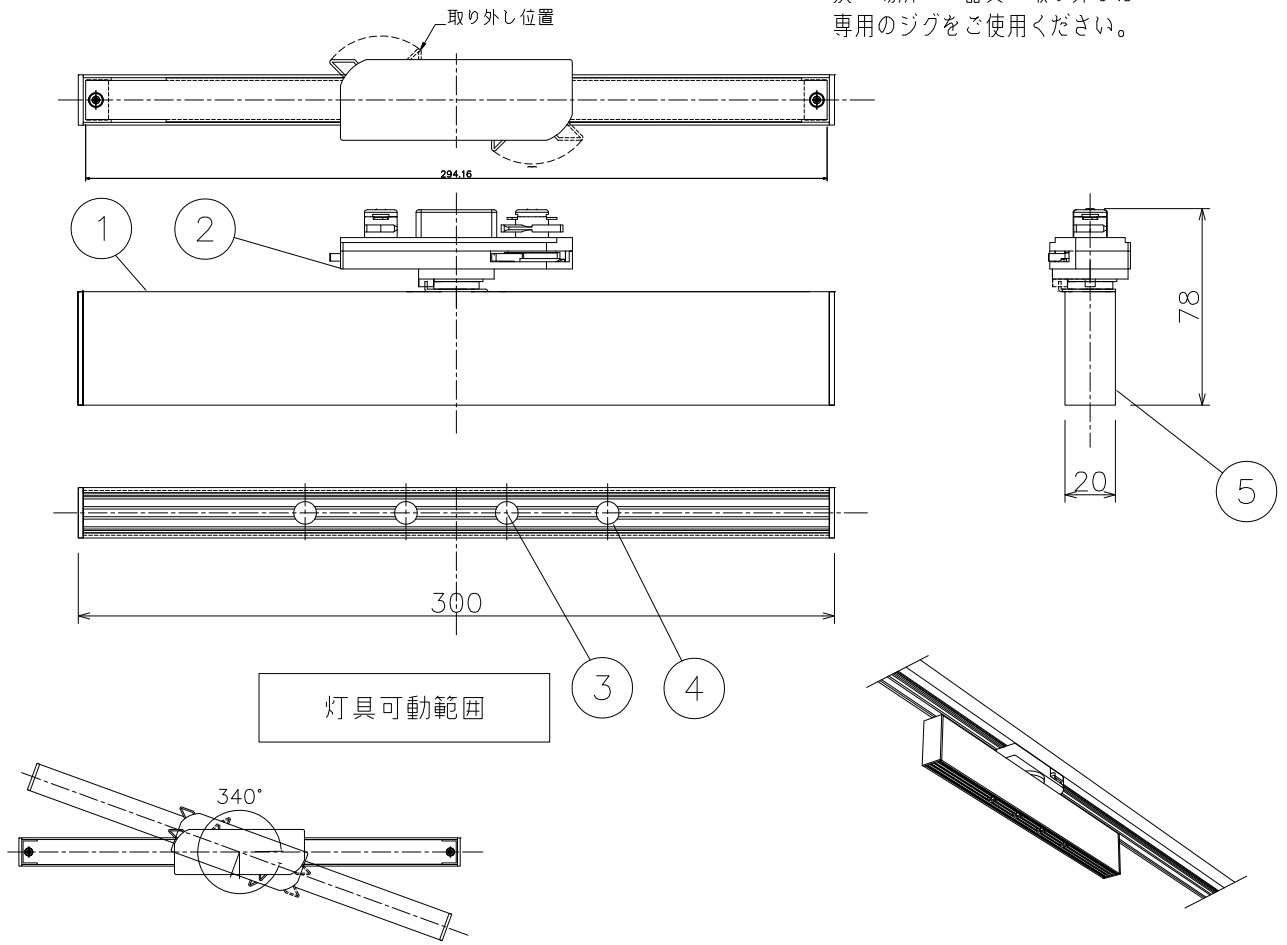

改良の為予告なく一部仕様を変更する場合がありますので御容赦願います。

▲安全に関するご注意

- ・一般屋内用器具です。
  屋外や水気、湿気のある所では使用しないでください。
  絶縁不良による感電の原因となります。
- ・天井面取付け専用器具です。
  壁面や傾斜天井には取付けないで下さい。
  指定外取付けは器具落下の原因となります。
- ・可動範囲以上に無理に動かさないでください。
  落下によるけが、故障のおそれがあります。

＜使用上の注意＞

- ・LEDにはバラつきがあり同一商品でも発光色、明るさが器具ごとに異なる場合がございます。
- ・調光器との併用はできません。
- ・狭い場所での器具の取り外しは専用のジグをご使用ください。

品名	色温度 (K)	演色評価数 (Ra)	定格電圧 (V)	周波数 (Hz)	入力電流 (A)	消費電力 (W)	定格光束 (lm)	固有エネルギー消費効率 (lm/W)
LD-5328-L	LL 電球色相当 (2700K)	83	100	50/60	0.39	12.5	716	57.3

2019.9 寸法、仕様変更
2020.1 表記変更

照明器具の消費電力はJIS C 8105-3の試験方法による。

記号	部品名	材質	数量	仕上	特記	器具質量	検印	製造	件名
6					電源電圧100V ダクトタイプ				ランプ
5	サイドカバー	SPC	2	黒色					LED12.5W×1 ベースライト
4	レンズ	樹脂	1	クリア		0.5 kg			品名
3	LED基板		1						LD-5328-L
2	ダクトプラグ	樹脂	1	黒色					yamada
1	本体	アルミ	1	黒アルマイト仕上げ	栗原	昆野