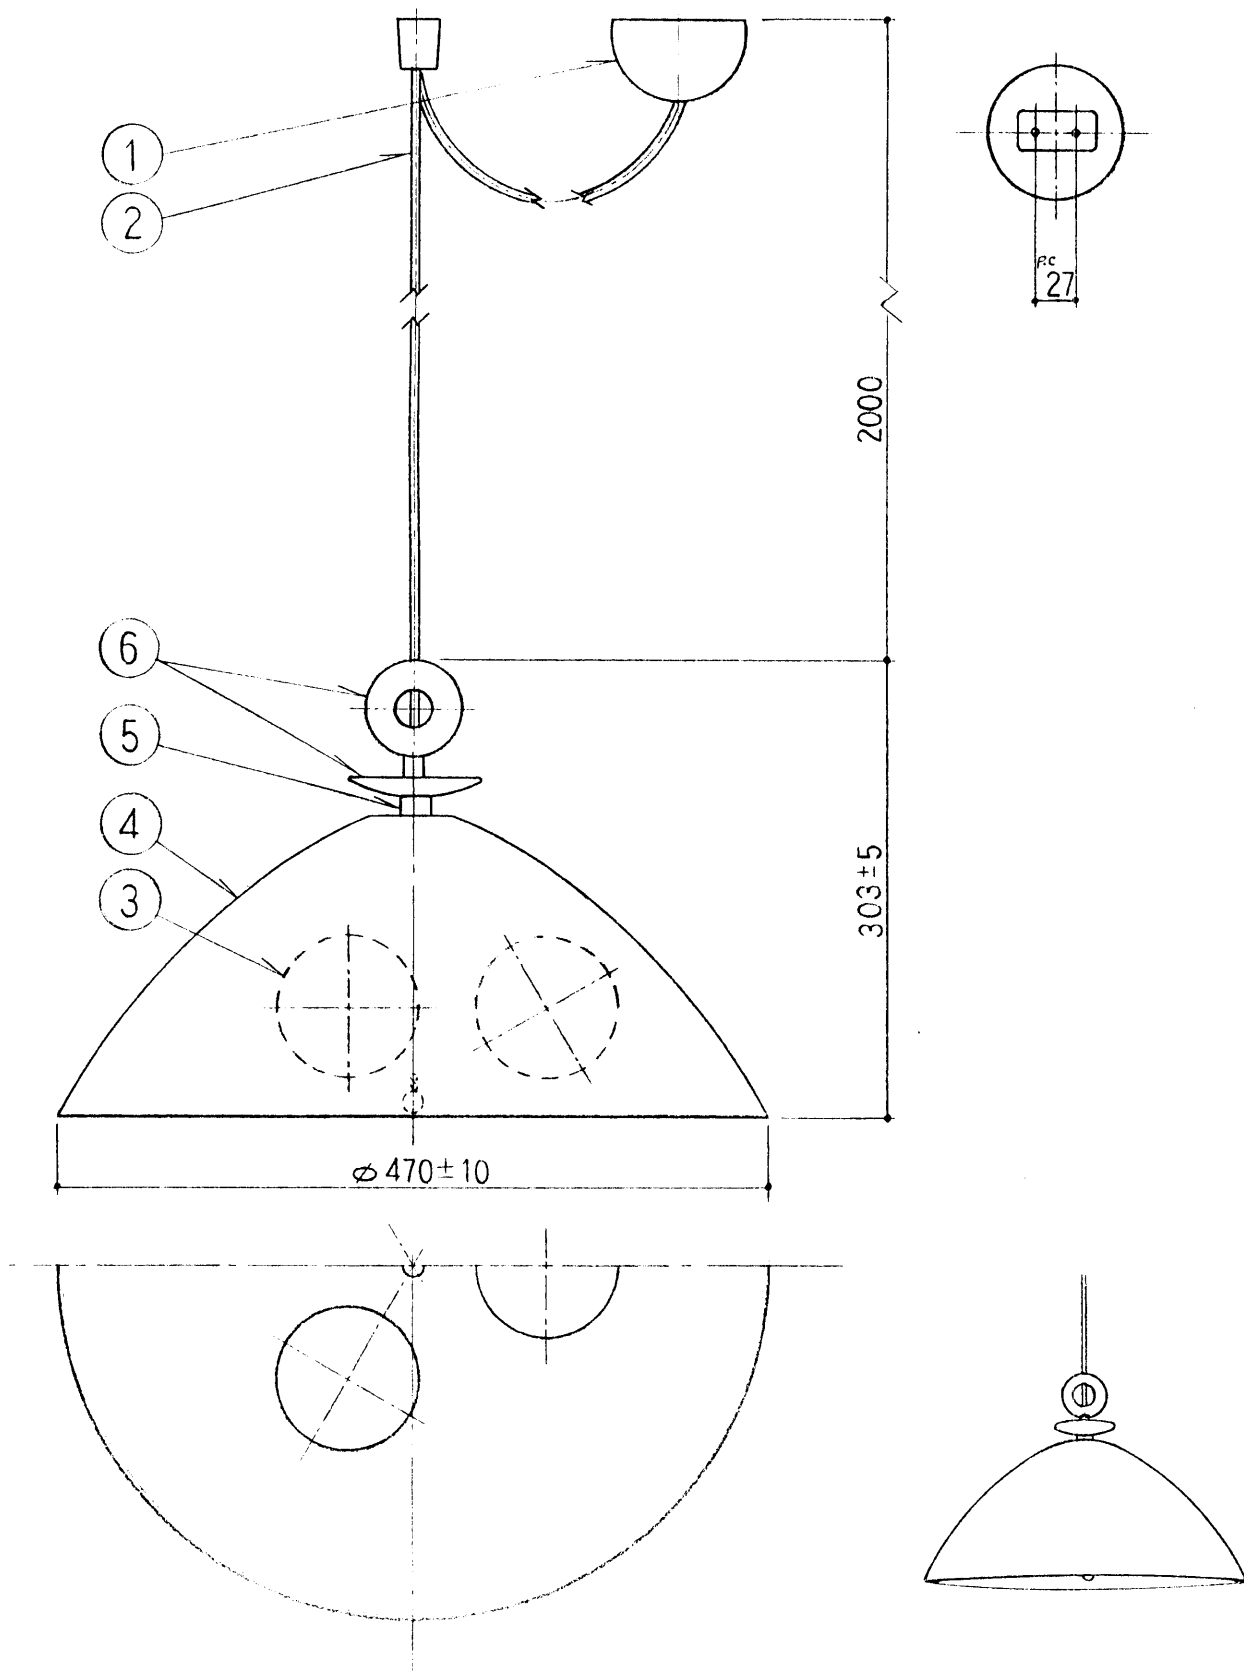

改良のため予告なく1部仕様を変更する場合がありますので御容赦願います。

180w→60w→豆→0

6	飾り輪	木	1	オーク色塗装	特記	件名			
5	セード取付金具	BSBM	1	ヘアライン			器具重量	品名	E26 GW φ95 60w×3 吊下灯
4	セード	ガラス	1	クリア・消レ	検印	製図			品番
3	ランプ		3	E26 GW φ95 60w			大崎	久々宮	
2	コード	補強入り	1	白色					
1	フランジ	樹脂	1	白色					
記号	部品名	材質	数量	仕上					