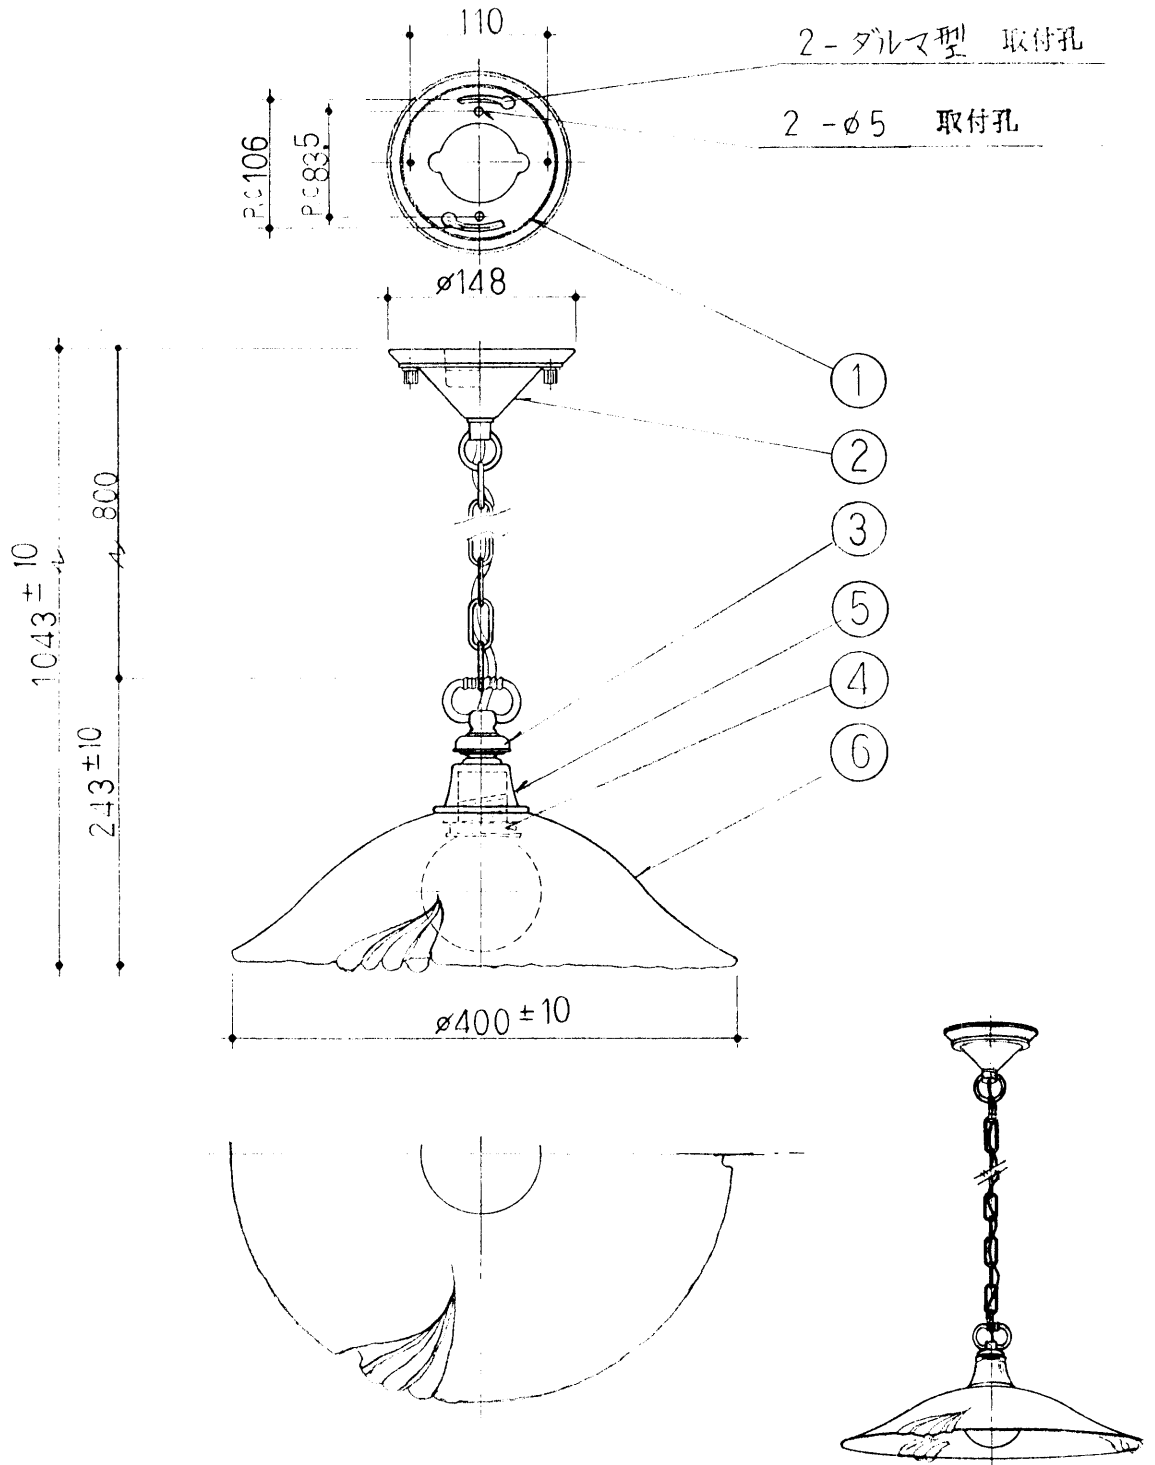

改良のため予告なく1部仕様を変更する場合がありますので御容赦願います。

6	セード	ガラス	1	消ッ	特記	簡易取付型	件名	
5	ホルダー	SPC ^t 08	1	金色ヘアライン	器具重量	3.3 kg	品名	E26 GW ϕ 95 100 ^W x 1 吊下灯
4	セットリング	SPC	1	白色塗装	検印		品番	PW-2117
3	飾り	木	1	茶色塗装	製図			
2	フレンジ	SPC ^t 08	1	金色ヘアライン	大崎	長谷川		
1	取付板	SPC ^t 1.0	1	エクロムメッキ				
記号	部品名	材質	数量	仕上				