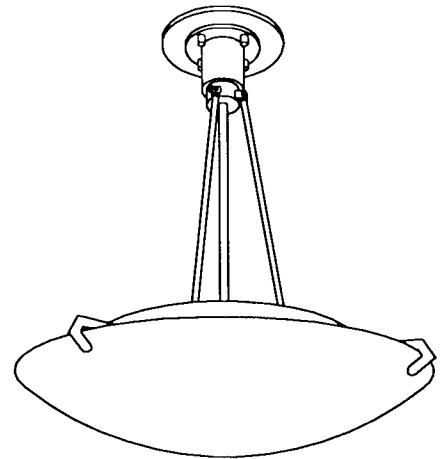

改良のため予告なく1部仕様を変更する場合がありますので御容赦願います。

**安全に関するご注意**

- ・一般屋内用器具です。  
屋外や水気、湿気のある所では使用しないでください。  
絶縁不良による感電の原因となります。
- ・天井面取付け専用器具です。  
傾斜天井には取付けないでください。  
指定外取付けは、落下の原因となります。

6	カバー	ガラス	1	表-消し裏-白色プリント	特記	件名	E17PSクリアソフリア100WX4 吊下灯
5	飾金具	BSC	3	クロームメッキ			
4	取付ナット	BSBM	1	クロームメッキ	器具重量	6.5kg	品番
3	アーム	ST φ8	3	クロームメッキ			
2	フランジ	SPCt1.2	1	クロームメッキ	検印	製国	PE-2310
1	取付板	SPCt5.0	1	クロームメッキ			
部番	部品名	材質	数量	仕上	佐野久	開部	yamada