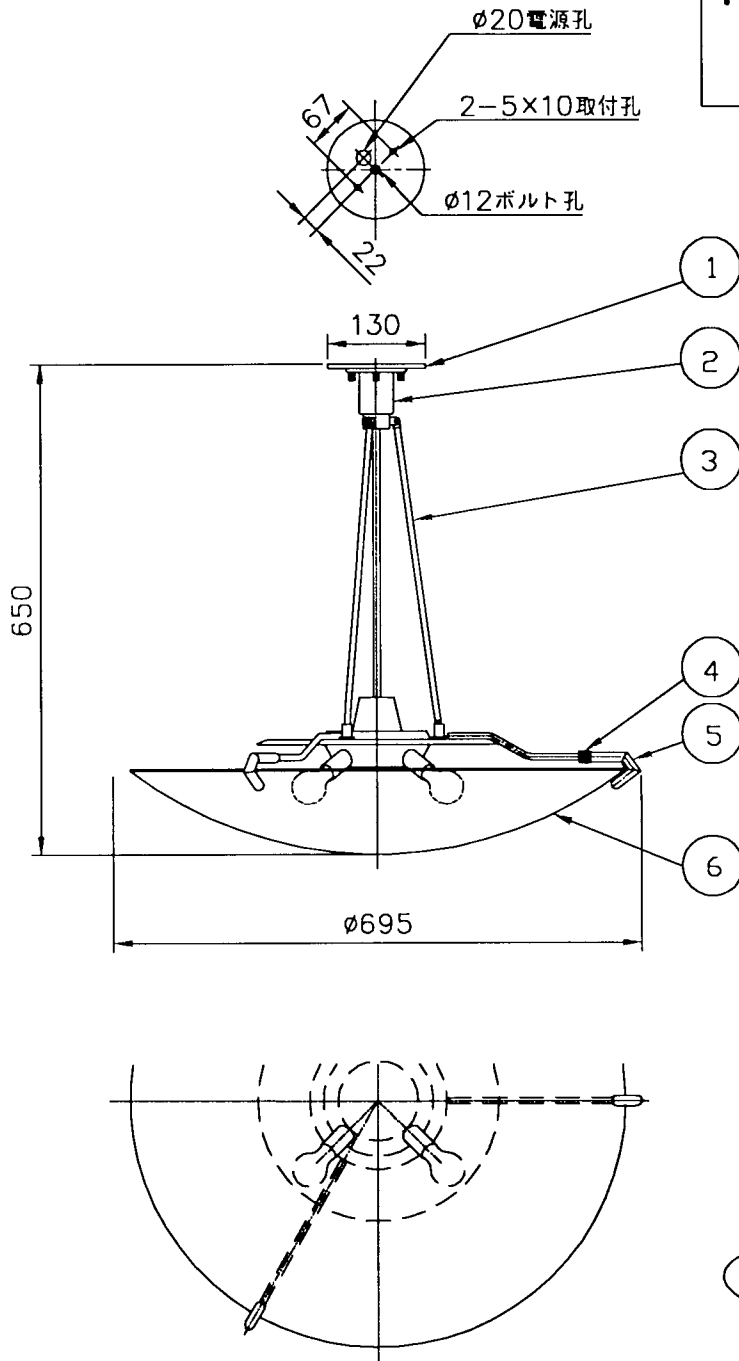

改良のため予告なく1部仕様を変更する場合がありますので御容赦願います。

**安全に関するご注意**

- ・一般屋内用器具です。  
屋外や水気、湿気のある所では使用しないでください。  
絶縁不良による感電の原因となります。
- ・天井面取付け専用器具です。  
傾斜天井には取付けないでください。  
指定外取付けは、落下の原因となります。

6	カバー	ガラス	1	表-消し裏-白色プリント	特記	件名	E17PSクリアソフリア100WX4 吊下灯
5	飾金具	BSC	3	クロームメッキ			
4	取付ナット	BSBM	1	クロームメッキ	器具重量	6.5kg	品番
3	アーム	ST φ8	3	クロームメッキ			
2	フランジ	SPCt1.2	1	クロームメッキ	検印	製国	PE-2310
1	取付板	SPCt5.0	1	クロームメッキ			
部番	部品名	材質	数量	仕上	佐野久	開部	yamada