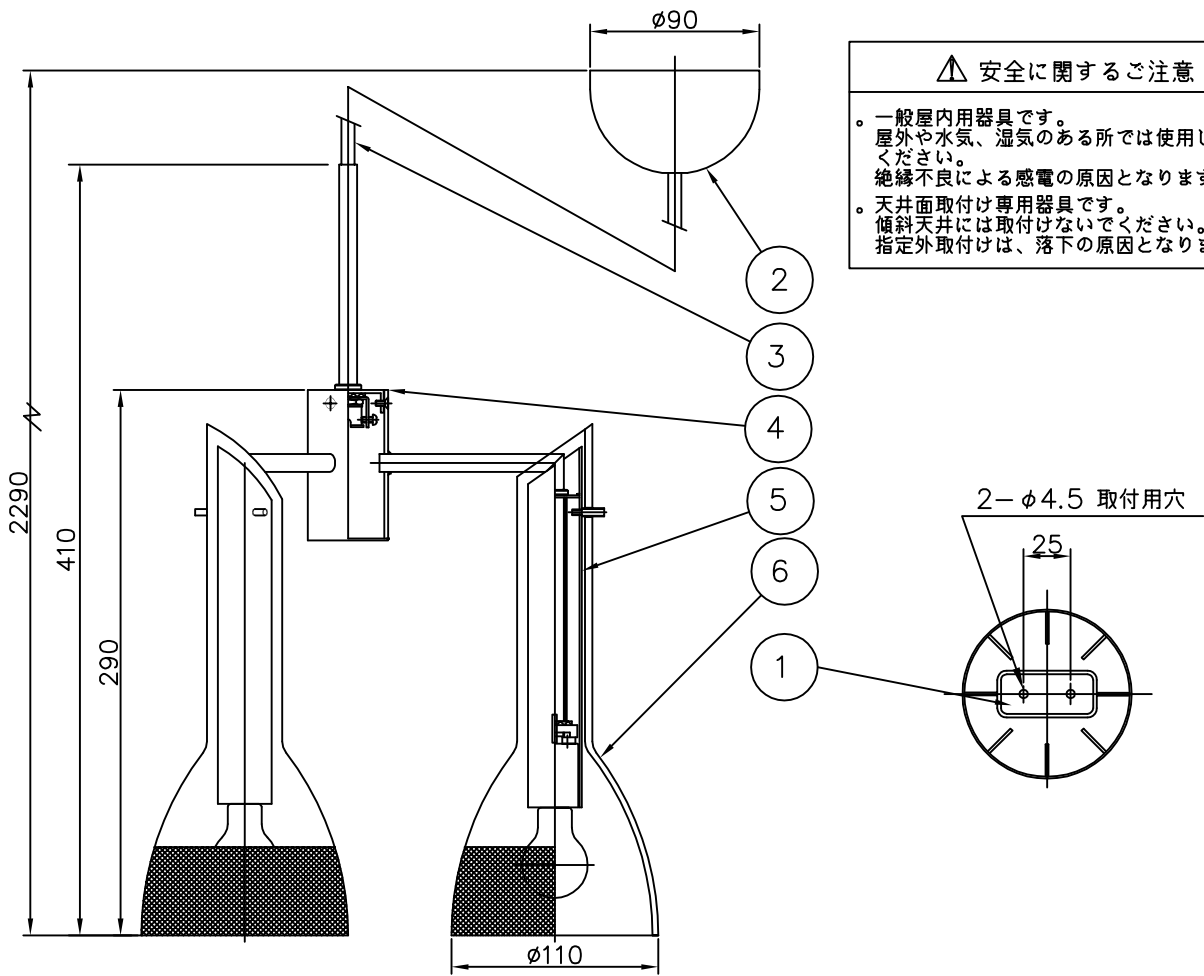

改良のため予告なく1部仕様を変更する場合がありますので御容赦願います。

△ 安全に関するご注意

- 一般屋内用器具です。屋外や水気、湿気のある所では使用しないでください。絶縁不良による感電の原因となります。
- 天井面取付け専用器具です。傾斜天井には取付けないでください。指定外取付けは、落下の原因となります。

H16.8 部品番号訂正

6	セード	ガラス	3	クリア 一部サンドプラスト	特記		件名
5	灯具パイプ	ST φ9.5	3	シルバー塗装	器具重量	2.5kg	品名
4	本体	ST φ42.7	1	シルバー塗装			E17 PSクリプトンランプ 60WX3 吊下灯
3	コード	VCT-F	1	黒色	検印	製図	品番
2	フランジ	ABS	1	黒色			PE-2322
1	引掛シーリング	ユリア	1	白色	小峰	小林	
部番	部品名	材質	数量	仕上			