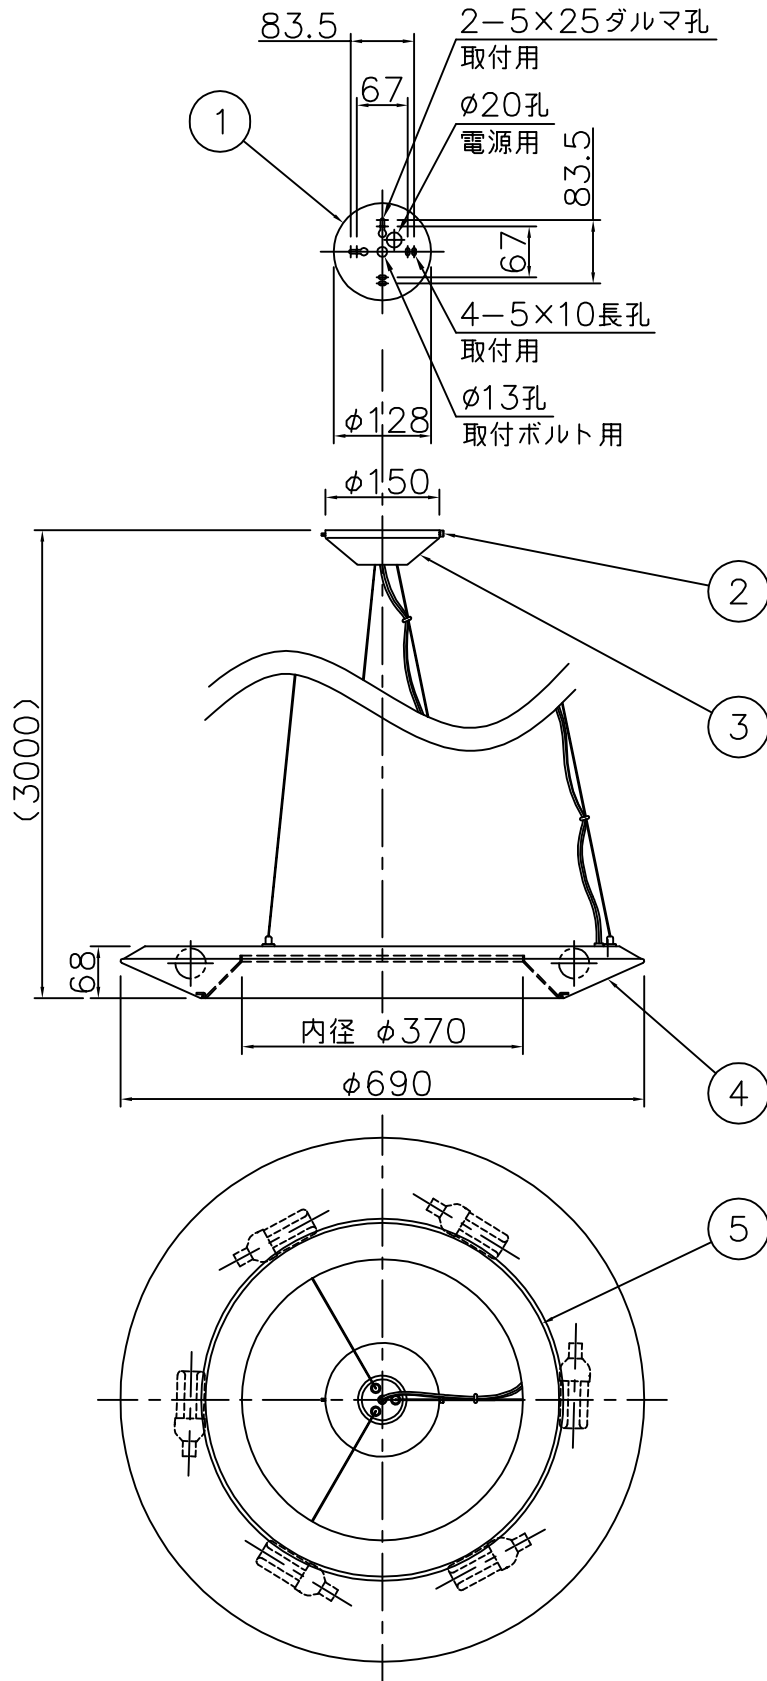

改良の為予告なく1部仕様を変更する場合がありますので御容赦願います。

△安全に関するご注意

- 一般屋内用器具です。屋外や水気、湿気のある所では使用しないでください。絶縁不良による感電の原因となります。
- 天井面取付け専用器具です。傾斜天井45度まで取付け可能です。指定外取付けは、落下の原因となります。

45度以下

45度を越える傾斜天井には取付けないでください。

- ライトコントロール等の調光器との併用はできません。火災の原因となります。

<使用上のご注意>

- ラジオなどの音響機器の近くで点灯すると雑音が入ることがあります。(雑音が入るときはランプから1m以上離してご使用ください。)
- 赤外線リモコンを採用したテレビなどの近くで点灯すると、リモコンが誤作動することがあります。

※ 吊下げ調節可能範囲
3m (最長) ~ 1.5m (最短)

6				特記	傾斜天井付可能型	件名
5	カバー	Hiクワンアクリル	1	乳白(マット)	器具重量	ランプ
4	本体	SPC t1.0	1	パールホワイト色塗装		5.1 kg
3	フランジカバー	SPC t1.0	1	パールホワイト色塗装	検印	品名
2	ローレットビス	Bs	1	クロームメッキ	製図	PF-2358
1	取付板	SPG t2.3	1		小峰	中村
記号	部品名	材質	数量	仕上		