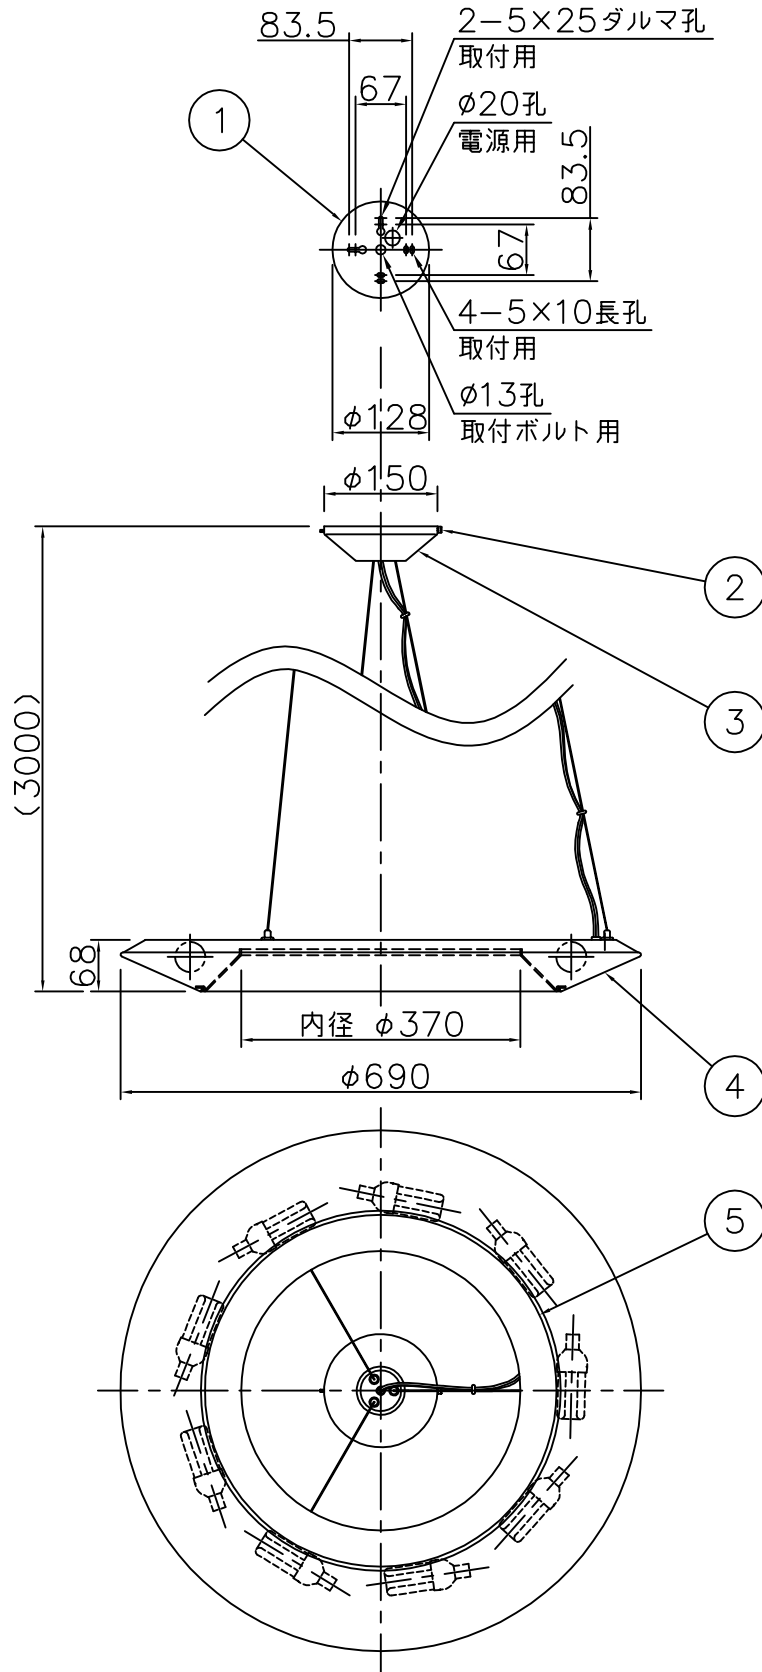

改良の為予告なく1部仕様を変更する場合がありますので御容赦願います。

**△安全に関するご注意**

- 一般屋内用器具です。屋外や水気、湿気のある所では使用しないでください。絶縁不良による感電の原因となります。
- 天井面取付け専用器具です。傾斜天井45度まで取付け可能です。指定外取付けは、落下の原因となります。

45度以下

45度を越える傾斜天井には取付けないでください。

- ライトコントロール等の調光器との併用はできません。火災の原因となります。

<使用上のご注意>

- ラジオなどの音響機器の近くで点灯すると雑音が入ることがあります。(雑音が入るときはランプから1m以上離してご使用ください。)
- 赤外線リモコンを採用したテレビなどの近くで点灯すると、リモコンが誤作動することがあります。

※ 吊下げ調節可能範囲  
3m (最長) ~ 1.5m (最短)

6					特記	傾斜天井付可能型	件名	
5	カバー	Hiクワ-ソアクリル	1	乳白(マット)	器具重量	5.4 kg	ランプ	
4	本体	SPC t1.0	1	パールホワイト色塗装			E17 電球型蛍光ランプEFD13W×9 吊下灯	
3	フランジカバー	SPC t1.0	1	パールホワイト色塗装	検印	製図	品名	PF-2359
2	ローレットビス	Bs	1	クロームメッキ	小峰	中村		
1	取付板	SPG t2.3	1					
記号	部品名	材質	数量	仕上				