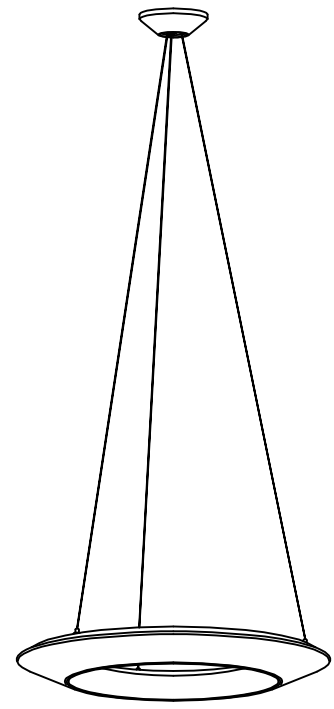

改良の為予告なく1部仕様を変更する場合がありますので御容赦願います。

**△安全に関するご注意**

- 一般屋内用器具です。屋外や水気、湿気のある所では使用しないでください。絶縁不良による感電の原因となります。
- 天井面取付け専用器具です。傾斜天井45度まで取付け可能です。指定外取付けは、落下の原因となります。

45度以下

45度を越える傾斜天井には取付けないでください。

- ライトコントロール等の調光器との併用はできません。火災の原因となります。

<使用上のご注意>

- ラジオなどの音響機器の近くで点灯すると雑音が入ることがあります。(雑音が入るときはランプから1m以上離してご使用ください。)
- 赤外線リモコンを採用したテレビなどの近くで点灯すると、リモコンが誤作動することがあります。

※ 吊下げ調節可能範囲  
3m (最長) ~ 1.5m (最短)

6					特記	傾斜天井付可能型	件名	
5	カバー	Hiクワ-ソアクリル	1	乳白(マット)	器具重量	5.4 kg	ランプ	
4	本体	SPC t1.0	1	パールホワイト色塗装			E17 電球型蛍光ランプEFD13W×9 吊下灯	
3	フランジカバー	SPC t1.0	1	パールホワイト色塗装	検印	製図	品名	PF-2359
2	ローレットビス	Bs	1	クロームメッキ	小峰	中村		
1	取付板	SPG t2.3	1					
記号	部品名	材質	数量	仕上				