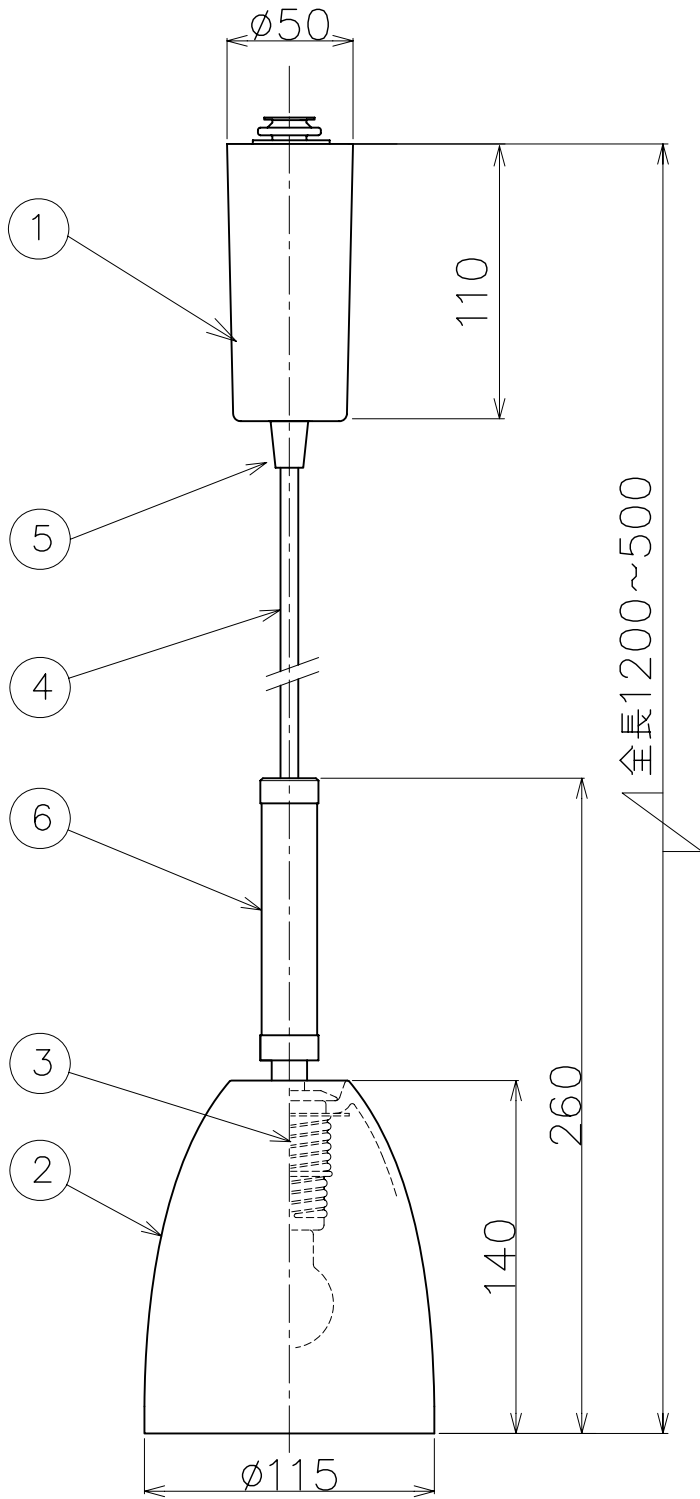

改良のため予告なく1部仕様を変更する場合がありますので御容赦願います。

⚠ 安全に関するご注意

- ・一般屋内用器具です。  
屋外や、水気・湿気のある所では使用しないでください。  
絶縁不良による感電の原因となります。
- ・ライティングダクト取付け専用器具です。
- ・天井面取付け専用器具です。  
傾斜天井には取付けしないでください。  
指定外取付けは、落下の原因となります。

2008.4 寸法訂正  
2008.9 全長変更 1200~500  
2008.9 ダクトフレンジ材質変更

6	アーム	天然木	1	ダークオーク色仕上	特記	ダクトタイプ	件名
5	フランジ固定ナット	ポリカーボネート	1	透明			器具重量
4	コード	キャプタイヤ	1	白色	検印	製図	
3	ソケットリング	SPC	1	ニッケル			福島
2	セード	乳白ガラス	1	消し			
1	フランジ	樹脂	1	白色塗装			
部番	部品名	材質	数量	仕上			