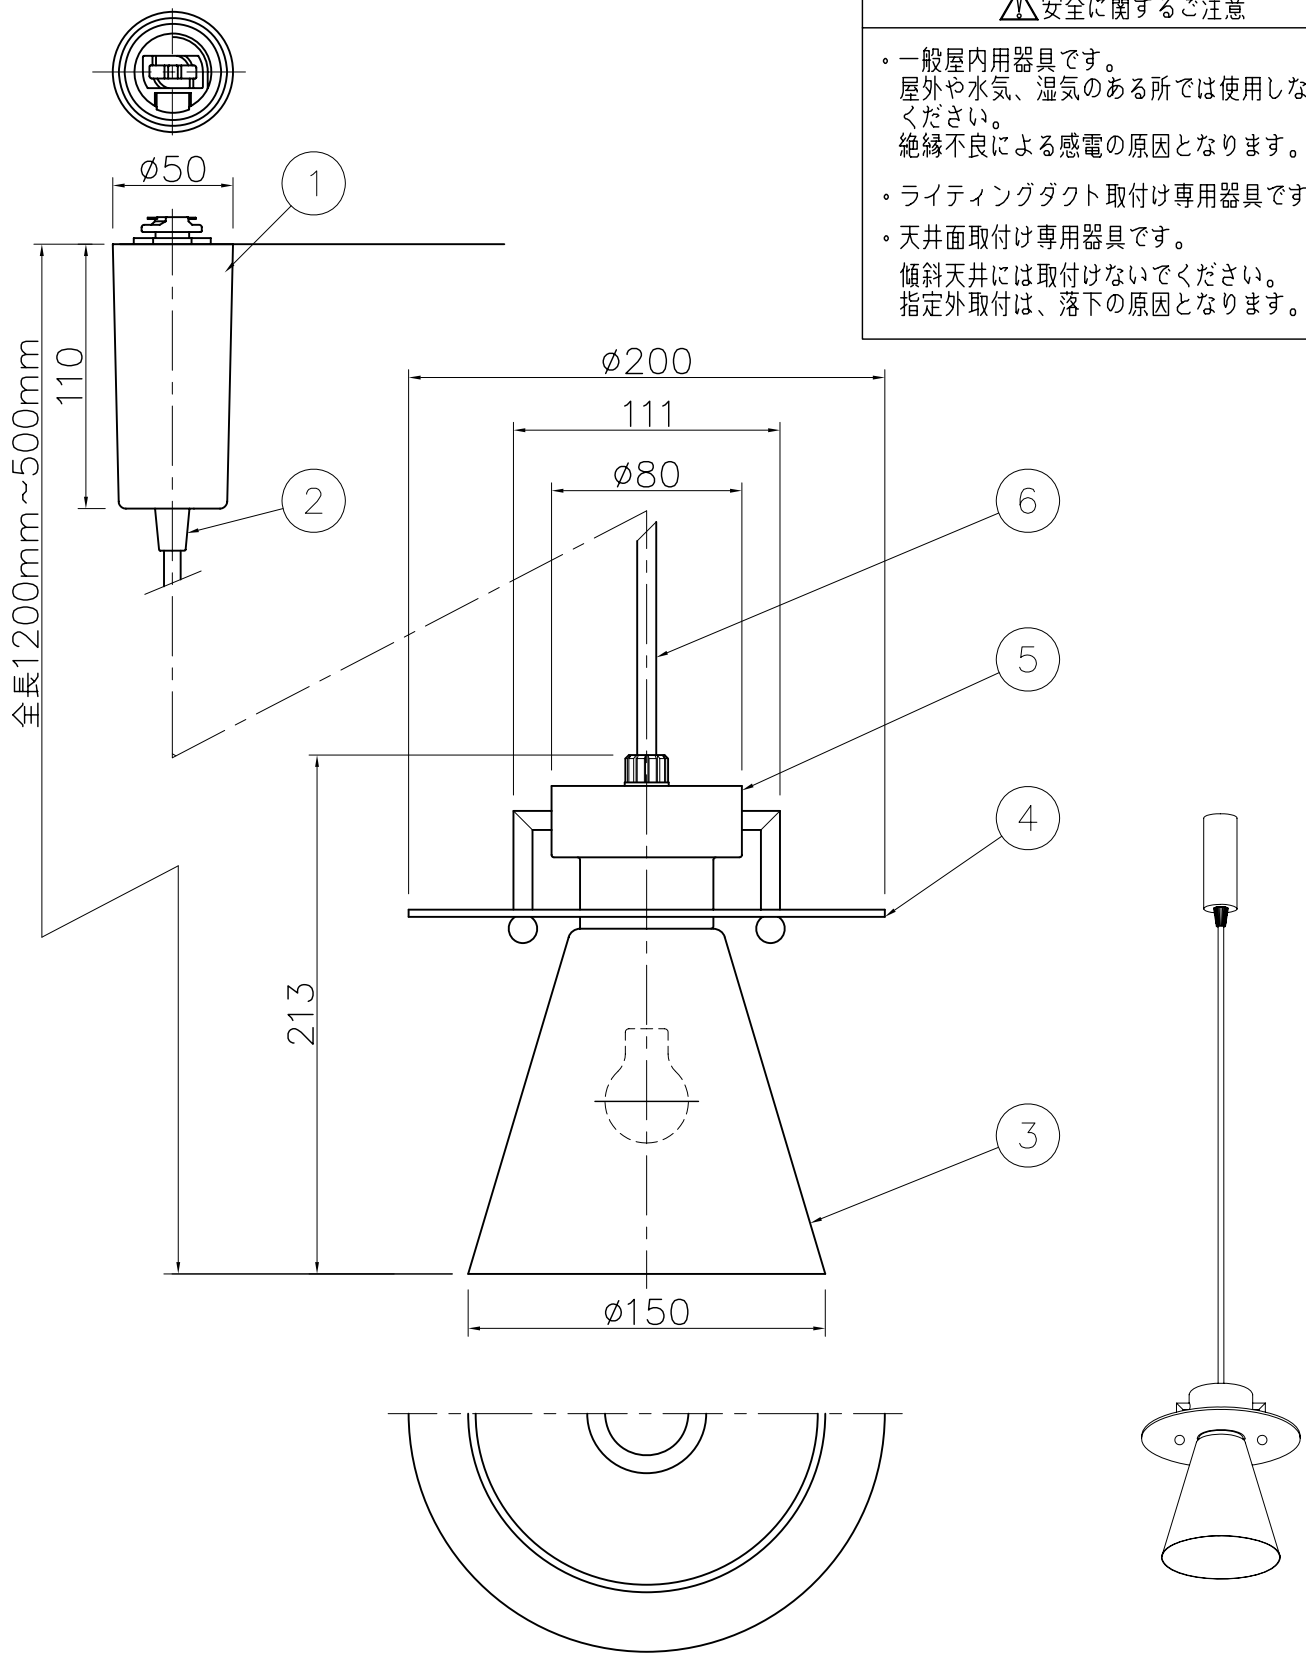

改良の為予告なく1部仕様を変更する場合がありますので御容赦願います。

⚠安全に関するご注意

- 一般屋内用器具です。
屋外や水気、湿気のある所では使用しないでください。
絶縁不良による感電の原因となります。
- ライティングダクト取付け専用器具です。
- 天井面取付け専用器具です。
傾斜天井には取付けないでください。
指定外取付けは、落下の原因となります。

2008.9 全長変更500~1200
2008.9 ダクトフランジ材質変更

6	コード	VCT-F	1	白色	特記	ダクトタイプ	件名
5	本体	SPC	1	シルバー塗装			
4	アクセサリ	アクリル	1	白色 マット	器具質量	1.0 kg	ランプ E17PSカブトソケット(ホワイト)60W×1 吊下灯
3	カバー	乳白ガラス	1	消し			
2	フランジ固定ナット	樹脂	1	黒色	検印	製 図	品名 PE-2430
1	フランジ	ABS樹脂 t2.5	1	シルバー塗装	福島	久々宮	
記号	部品名	材質	数量	仕 上			 