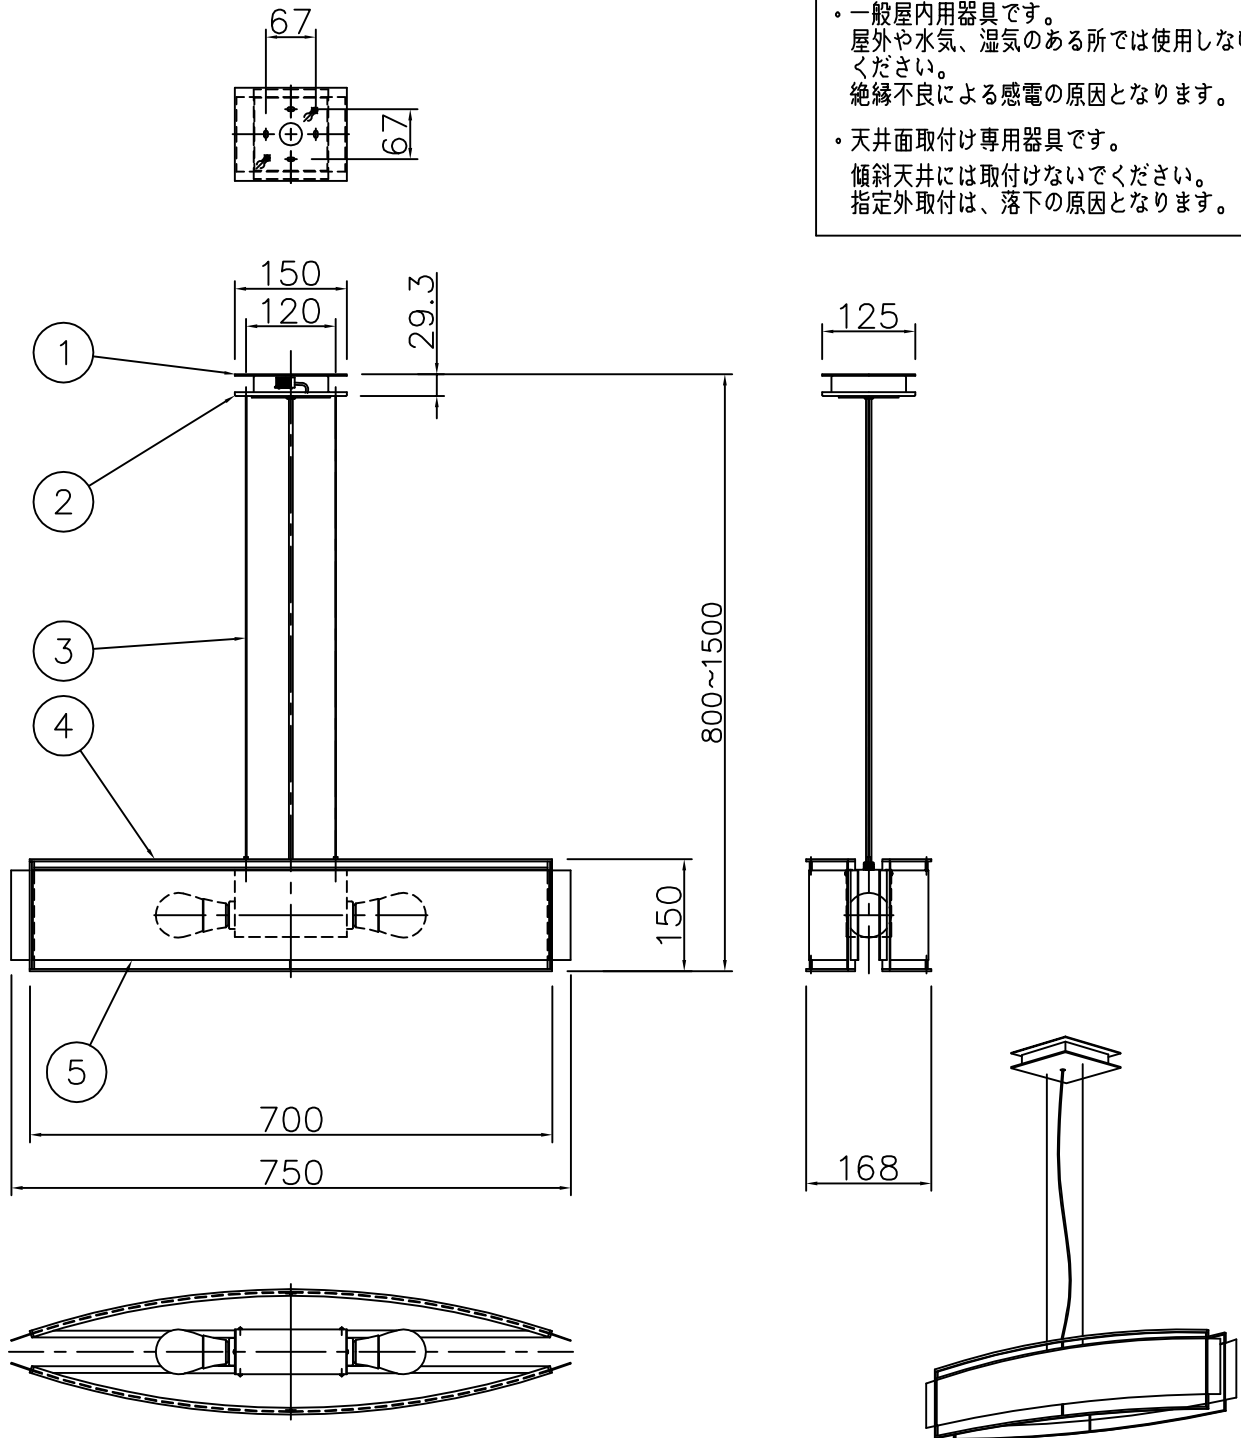

改良の為予告なく1部仕様を変更する場合がありますので御容赦願います。

△安全に関するご注意

- ・一般屋内用器具です。
屋外や水気、湿気のある所では使用しないでください。
絶縁不良による感電の原因となります。
- ・天井面取付け専用器具です。
傾斜天井には取付けしないでください。
指定外取付けは、落下の原因となります。

6					特記		件名
5	カバー	アクリル板	2	表面和紙貼(白色)	器具質量	3.3 kg	ランプ
4	フレーム	SPCt3.0	1	シルバー塗装半ツヤ			E26電球形蛍光ランプEFA(電球色)13W×2 吊下灯
3	ワイヤー	SUSφ2.0	2	生地	検印	製図	品名 PF-2432
2	化粧プレート	SPC	1	シルバー塗装半ツヤ	小峰	開部	yamada
1	取付板	SPCt2.3	1	シルバー塗装半ツヤ			
記号	部品名	材質	数量	仕上			