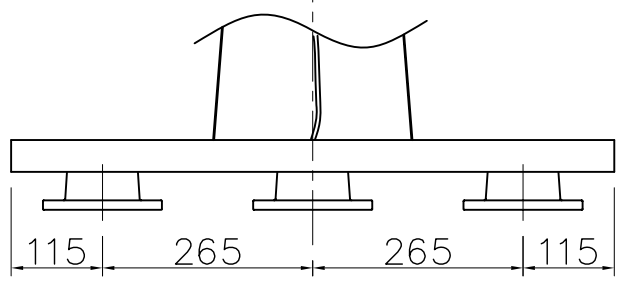

改良の為予告なく1部仕様を変更する場合がありますので御容赦願います。

⚠ 安全に関するご注意

- 一般屋内用器具です。屋外や水気、湿気のある所では使用しないでください。絶縁不良による感電、火災の原因となります。
- 天井面取付け専用器具です。傾斜天井45度まで取付け可能です。(取付方向限定) 指定外取付は、落下の原因となります。

45度以下

- 45度を越える傾斜天井には取付けないでください。

※適合ランプ
(ウシオJDR110V65W/K)

2010.11 部品欄追加

7	ランプ	E11	3	JDR110V65WLW/K	特記	傾斜天井付可能型	件名	ランプ E-11ハロゲンランプφ50 65W×3 (ダイクロミックミラー付)
6	グローブ	ガラス	3	クリア1部フロスト仕上げ				
5	本体	アルミ	1	シルバー色塗装	器具重量	5.1 kg	品名	PE-2437
4	ワイヤー	SUS	2	φ1.2				
3	ワイヤー調整具	—	2	φ1.2用	検印	製図	小峰	鈴木
2	フランジ	SPC	1	シルバー色塗装				
1	取付板	SPC	1	クロメート処理				
記号	部品名	材質	数量	仕上				