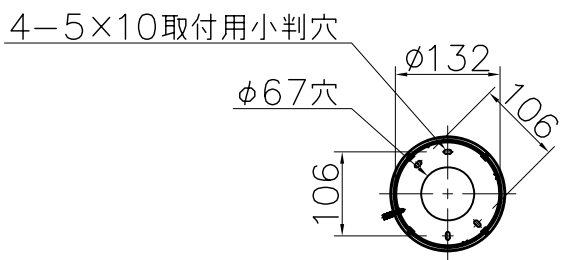

※適合ランプ
(ウシオJDR110V65W/K)