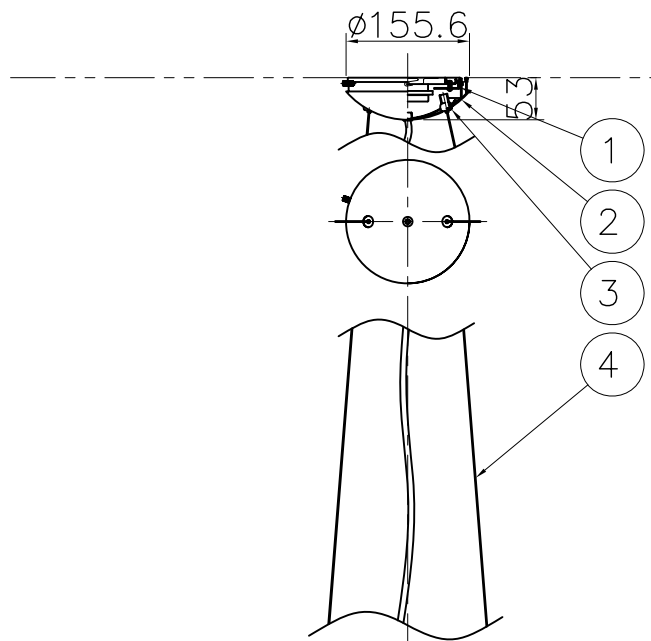

改良の為予告なく1部仕様を変更する場合がありますので御容赦願います。

⚠ 安全に関するご注意

- 一般屋内用器具です。屋外や水気、湿気のある所では使用しないでください。絶縁不良による感電、火災の原因となります。
- 天井面取付け専用器具です。傾斜天井45度まで取付け可能です。(取付方向限定) 指定外取付は、落下の原因となります。

45度以下

- 45度を越える傾斜天井には取付けないでください。

※適合ランプ
(ウシオJDR110V65W/K)

2010.11 部品欄追加

7	ランプ	E11	3	JDR110V65WLW/K	特記	傾斜天井付可能型	件名	ランプ E-11ハロゲンランプφ50 65W×3 (ダイクロミックミラー付)
6	グローブ	ガラス	3	クリア1部フロスト仕上げ				
5	本体	アルミ	1	シルバー色塗装	器具重量	5.1 kg	品名	PE-2437
4	ワイヤー	SUS	2	φ1.2				
3	ワイヤー調整具	—	2	φ1.2用	検印	製図	小峰	鈴木
2	フランジ	SPC	1	シルバー色塗装				
1	取付板	SPC	1	クロメート処理				
記号	部品名	材質	数量	仕上				