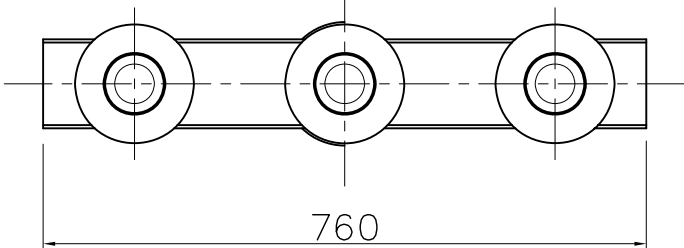

改良の為予告なく1部仕様を変更する場合がありますので御容赦願います。

⚠ 安全に関するご注意

- 一般屋内用器具です。屋外や水気、湿気のある所では使用しないでください。絶縁不良による感電、火災の原因となります。
- 天井面取付け専用器具です。傾斜天井45度まで取付け可能です。(取付方向限定) 指定外取付は、落下の原因となります。

45度以下

- 45度を越える傾斜天井には取付けないでください。

※適合ランプ
(ウシオJDR110V65W/K)

2010.11 部品欄追加

7	ランプ	E11	3	JDR110V65WLW/K	特記	傾斜天井付可能型	件名	ランプ E-11ハロゲンランプφ50 65W×3 (ダイクロミックミラー付)
6	グローブ	ガラス	3	クリア1部フロスト仕上げ				
5	本体	アルミ	1	シルバー色塗装	器具重量	5.1 kg	品名	PE-2437
4	ワイヤー	SUS	2	φ1.2				
3	ワイヤー調整具	—	2	φ1.2用	検印	製図	小峰	鈴木
2	フランジ	SPC	1	シルバー色塗装				
1	取付板	SPC	1	クロメート処理				
記号	部品名	材質	数量	仕上				