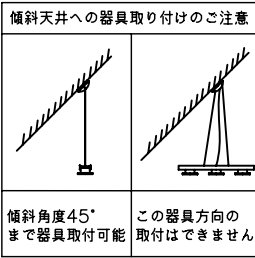

改良の為予告なく1部仕様を変更する場合がありますので御容赦願います。

⚠ 安全に関するご注意

- 一般屋内用器具です。屋外や水気、湿気のある所では使用しないでください。絶縁不良による感電、火災の原因となります。
- 天井面取付け専用器具です。傾斜天井45度まで取付け可能です。(取付方向限定) 指定外取付は、落下の原因となります。

45度以下

- 45度を越える傾斜天井には取付けないでください。

※適合ランプ
(ウシオJDR110V65W/K)

2010.11 部品欄追加

7	ランプ	E11	3	JDR110V65WLW/K	特記	傾斜天井付可能型	件名	ランプ E-11ハロゲンランプφ50 65W×3 (ダイクロミックミラー付)
6	グローブ	ガラス	3	クリア1部フロスト仕上げ				
5	本体	アルミ	1	シルバー色塗装	器具重量	5.1 kg	品名	PE-2437
4	ワイヤー	SUS	2	φ1.2				
3	ワイヤー調整具	—	2	φ1.2用	検印	製図	小峰	鈴木
2	フランジ	SPC	1	シルバー色塗装				
1	取付板	SPC	1	クロメート処理				
記号	部品名	材質	数量	仕上				