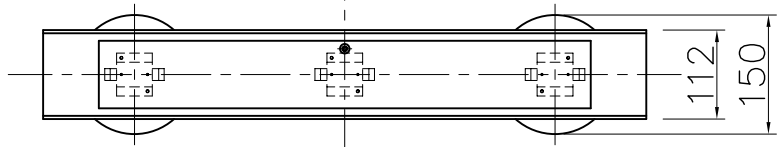

改良の為予告なく1部仕様を変更する場合がありますので御容赦願います。

⚠ 安全に関するご注意

- 一般屋内用器具です。屋外や水気、湿気のある所では使用しないでください。絶縁不良による感電、火災の原因となります。
- 天井面取付け専用器具です。傾斜天井45度まで取付け可能です。(取付方向限定) 指定外取付は、落下の原因となります。

45度以下

- 45度を越える傾斜天井には取付けないでください。

※適合ランプ
(ウシオJDR110V65W/K)

2010.11 部品欄追加

7	ランプ	E11	3	JDR110V65WLW/K	特記	傾斜天井付可能型	件名	ランプ E-11ハロゲンランプφ50 65W×3 (ダイクロミックミラー付)
6	グローブ	ガラス	3	クリア1部フロスト仕上げ				
5	本体	アルミ	1	シルバー色塗装	器具重量	5.1 kg	品名	PE-2437
4	ワイヤー	SUS	2	φ1.2				
3	ワイヤー調整具	—	2	φ1.2用	検印	製図	小峰	鈴木
2	フランジ	SPC	1	シルバー色塗装				
1	取付板	SPC	1	クロメート処理				
記号	部品名	材質	数量	仕上				