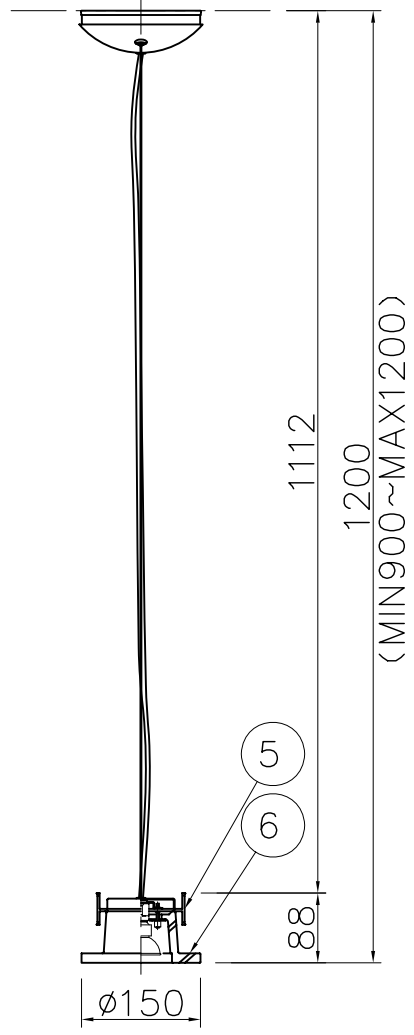

改良の為予告なく1部仕様を変更する場合がありますので御容赦願います。

⚠ 安全に関するご注意

- 一般屋内用器具です。屋外や水気、湿気のある所では使用しないでください。絶縁不良による感電、火災の原因となります。
- 天井面取付け専用器具です。傾斜天井45度まで取付け可能です。(取付方向限定) 指定外取付は、落下の原因となります。

45度以下

- 45度を越える傾斜天井には取付けないでください。

※適合ランプ
(ウシオJDR110V65W/K)

2010.11 部品欄追加

7	ランプ	E11	3	JDR110V65WLW/K	特記	傾斜天井付可能型	件名	ランプ E-11ハロゲンランプφ50 65W×3 (ダイクロミックミラー付)
6	グローブ	ガラス	3	クリア1部フロスト仕上げ				
5	本体	アルミ	1	シルバー色塗装	器具重量	5.1 kg	品名	PE-2437
4	ワイヤー	SUS	2	φ1.2				
3	ワイヤー調整具	—	2	φ1.2用	検印	製図	小峰	鈴木
2	フランジ	SPC	1	シルバー色塗装				
1	取付板	SPC	1	クロメート処理				
記号	部品名	材質	数量	仕上				