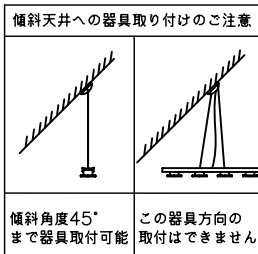

改良の為予告なく1部仕様を変更する場合がありますので御容赦願います。

安全に関するご注意

- 一般屋内用器具です。屋外や水気、湿気のある所では使用しないでください。絶縁不良による感電、火災の原因となります。
- 天井面取付け専用器具です。傾斜天井45度まで取付け可能です。(取付方向限定) 指定外取付は、落下の原因となります。

45度以下

- 45度を越える傾斜天井には取付けないでください。