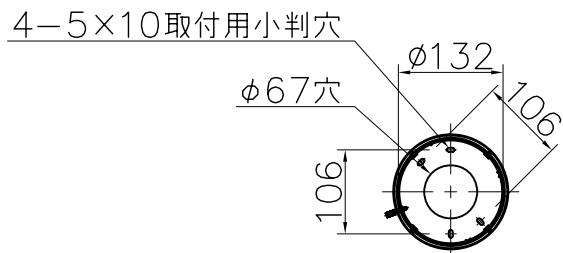

※適合ランプ
(ウシオJDR110V65W/K)