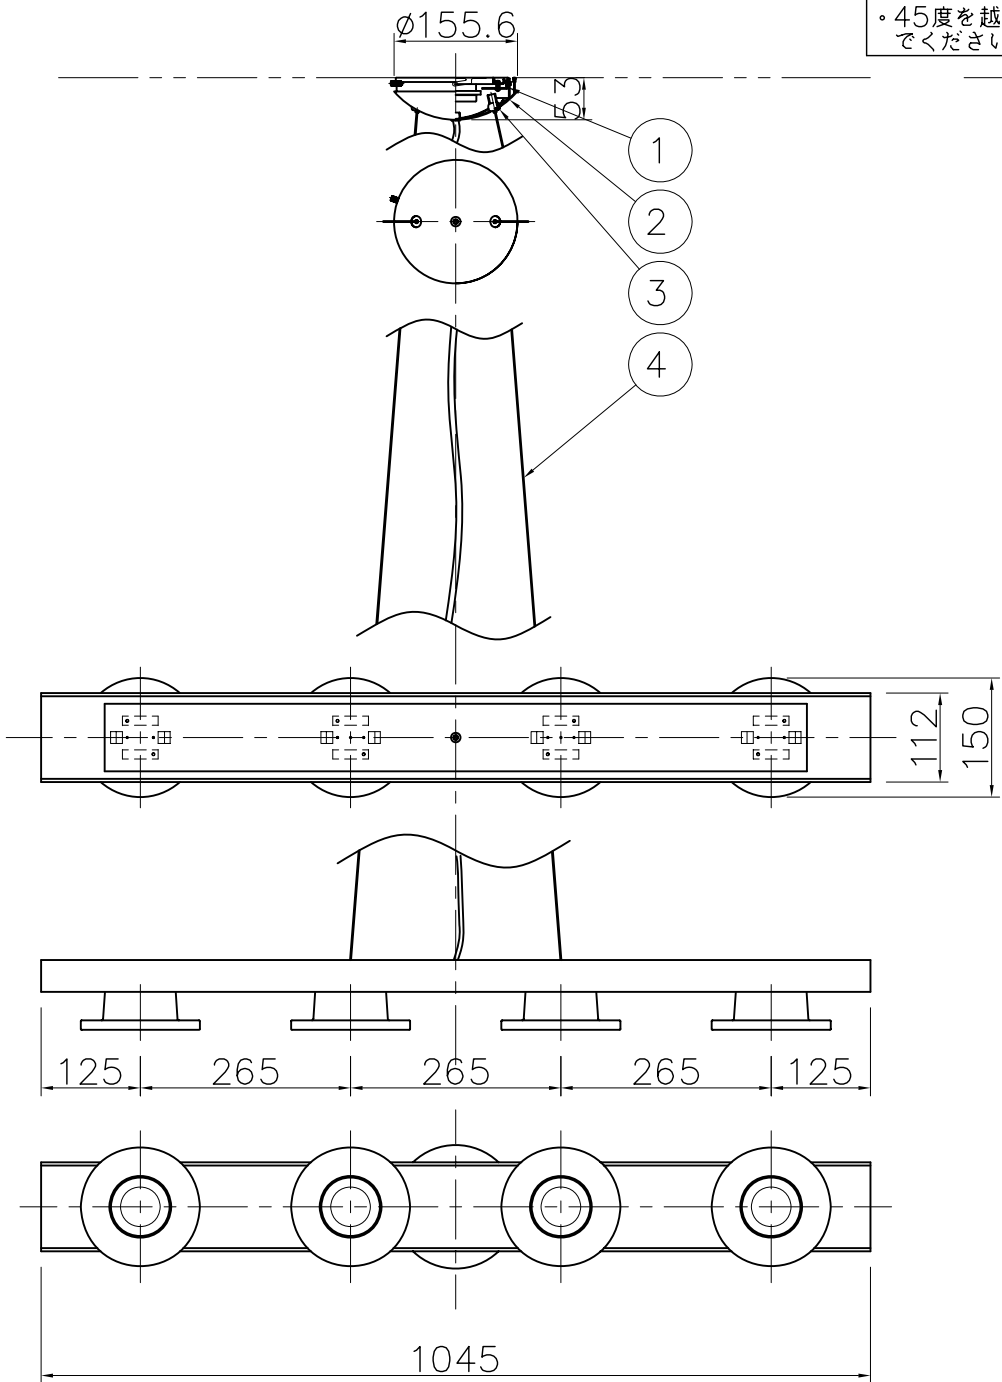

改良の為予告なく1部仕様を変更する場合がありますので御容赦願います。

安全に関するご注意

- 一般屋内用器具です。屋外や水気、湿気のある所では使用しないでください。絶縁不良による感電、火災の原因となります。
- 天井面取付け専用器具です。傾斜天井45度まで取付け可能です。(取付方向限定) 指定外取付は、落下の原因となります。

45度以下

- 45度を越える傾斜天井には取付けないでください。

※適合ランプ
(ウシオJDR110V65W/K)

2010.11 部品欄追加

7	ランプ	E11	4	JDR110V65WLW/K	特記	傾斜天井付可能型	件名	ランプE-11ハロゲンランプφ50 65W×4 (ダイクロミックミラー付)	
6	グローブ	ガラス	4	クリア1部フロスト仕上げ					器具重量
5	本体	アルミ	1	シルバー色塗装	検印	製図	小峰	鈴木	
4	ワイヤー	SUS	2	φ1.2					図
3	ワイヤー調整具	—	2	φ1.2用	記号	部品名	材質	数量	
2	フランジ	SPC	1	シルバー色塗装					小峰
1	取付板	SPC	1	クロメート処理	小峰	鈴木	yamada		
記号	部品名	材質	数量	仕上					小峰