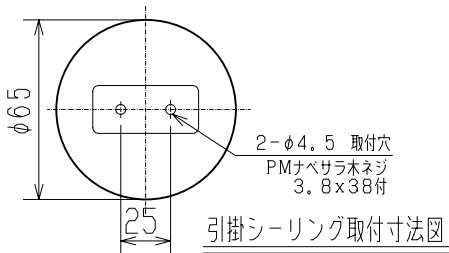

改良の為1部仕様を変更する場合がありますので御容赦願います。

安全に関する御注意

- ・一般屋内用器具です。
屋外や水気、湿気のある所では使用しないでください。
絶縁不良による感電の原因となります。
- ・天井面取付け専用器具です。
傾斜天井には取付けないでください。
指定外取付けは落下の原因となります。

フランジ変更 H20. 10

6					特記		件名
5	シート	綿ブロード	1	オフ白	器具質量	0.6 kg	ランプ
4	シート	プリーツ	1	白ガラスコーティング			E17 PSクリプトンランプ 100W×1 吊下灯
3	セード受け	SPC t0.8	1	白色塗装	検印	製図	品名
2	引掛シーリングキャップ	樹脂	1	白色			PE-2443
1	シーリングカバー	樹脂	1	白色	福島	久々宮	
記号	部品名	材質	数量	仕上			