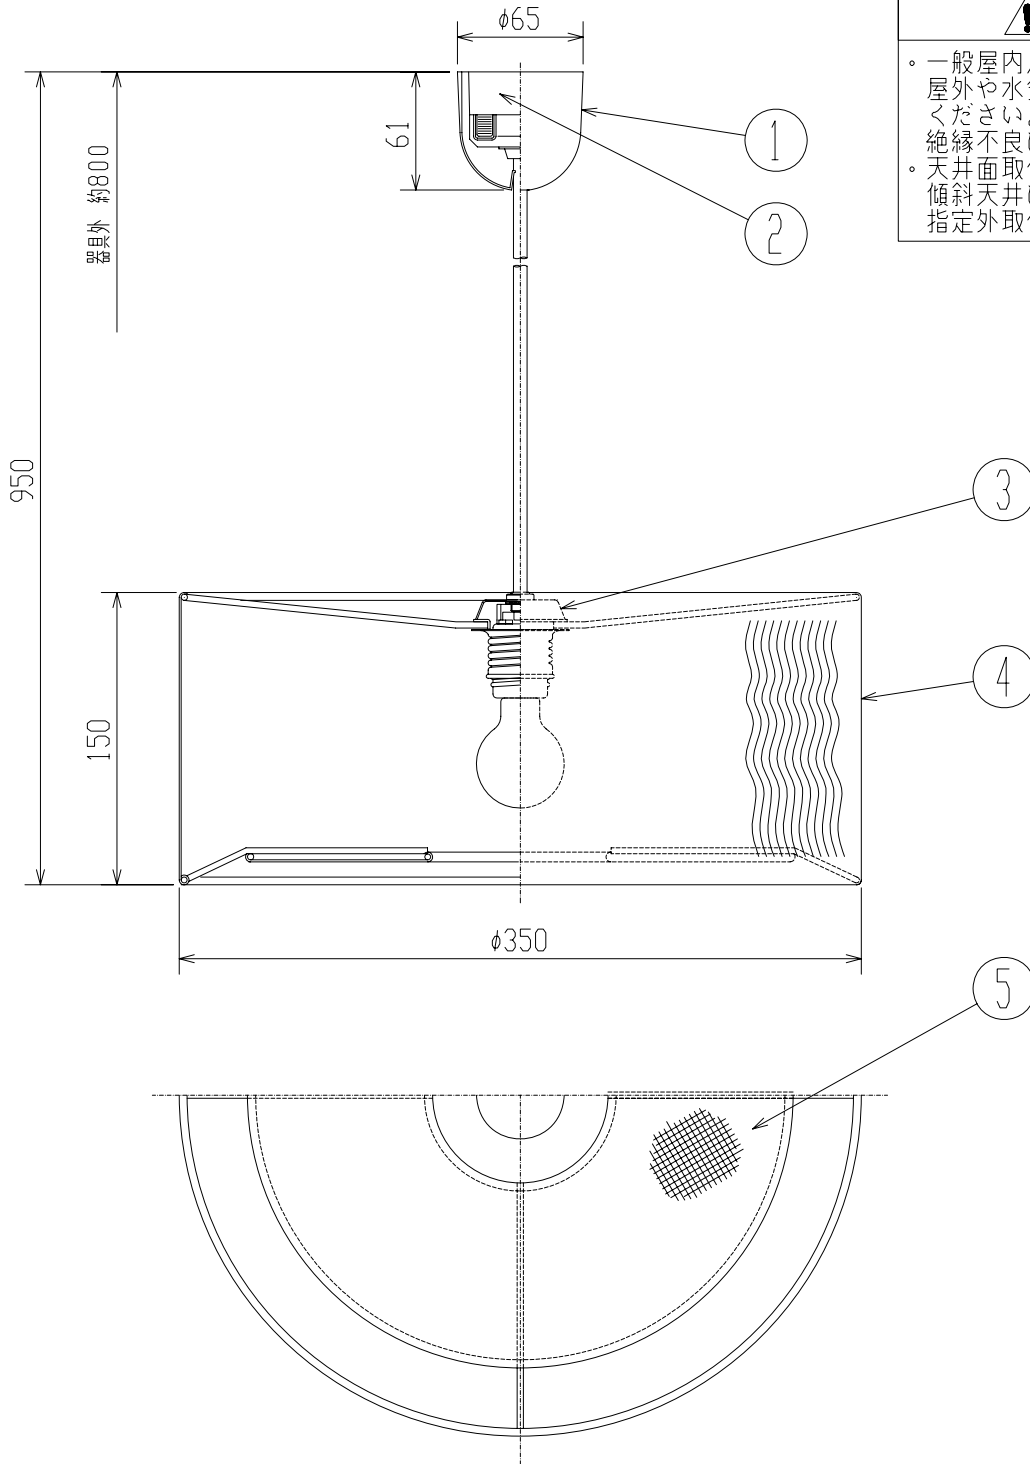

改良の為1部仕様を変更する場合がありますので御容赦願います。

安全に関する御注意

- ・一般屋内用器具です。
屋外や水気、湿気のある所では使用しないでください。
絶縁不良による感電の原因となります。
- ・天井面取付け専用器具です。
傾斜天井には取付けないでください。
指定外取付けは落下の原因となります。

フランジ変更 H20. 10

6					特記		件名
5	シート	綿ブロード	1	オフ白	器具質量	0.6 kg	ランプ
4	シート	プリーツ	1	白ガラスコーティング			E17 PSクリプトンランプ 100W×1 吊下灯
3	セード受け	SPC t0.8	1	白色塗装	検印	製図	品名
2	引掛シーリングキャップ	樹脂	1	白色			PE-2443
1	シーリングカバー	樹脂	1	白色	福島	久々宮	
記号	部品名	材質	数量	仕上			