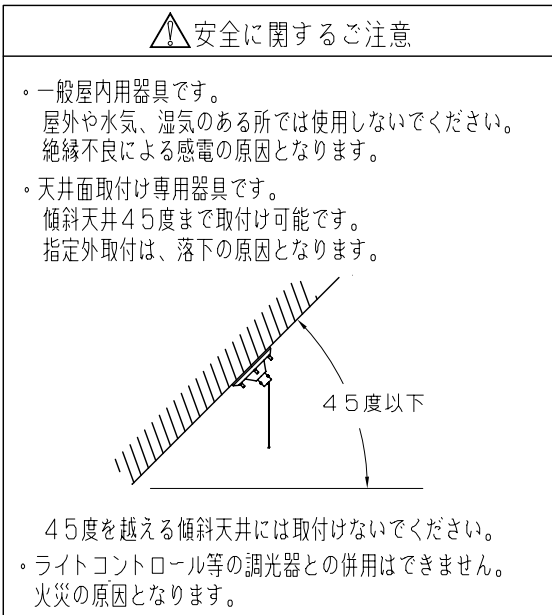

改良のため予告なく1部仕様を変更する場合がありますので御容赦願います。

〈使用上のご注意〉

- ラジオなどの音響機器の近くで点灯すると雑音が入ることがあります。  
(雑音が入るときはランプから1m以上離してご使用ください。)
- 赤外線リモコンを採用したテレビなどの近くで点灯すると、リモコンが誤作動することがあります。

9	ソケット	PC	1組	G5
8	アクリルヘッドA	アクリル	2	クリア消し加工
7	アクリルヘッドB	アクリル	2	乳白色
6	本体	AS	1	シルバー塗装
5	コード	耐熱ビニール	2	白色
4	ワイヤー	SUS	2	
3	ローレットナット	B5BM	4	クロームメッキ
2	コード	耐熱ビニール	1	白色
1	取付板	SPG t1.2	1	亜鉛メッキ
部番	部品名	材質	数量	仕上

特記	簡易取付型	件名
		品名
器具重量	3.6kg	G5 FHF(電球色)24W×1 吊下灯
		品番
検印	製図	PF-2466
小峰	開部	yamada