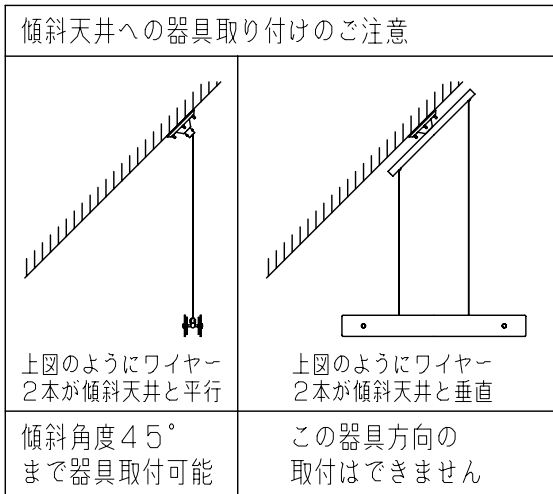

改良のため予告なく1部仕様を変更する場合がありますので御容赦願います。

〈使用上のご注意〉

- ラジオなどの音響機器の近くで点灯すると雑音が入ることがあります。  
(雑音が入るときはランプから1m以上離してご使用ください。)
- 赤外線リモコンを採用したテレビなどの近くで点灯すると、リモコンが誤作動することがあります。

9	ソケット	PC	1組	G5
8	アクリルヘッドA	アクリル	2	クリア消し加工
7	アクリルヘッドB	アクリル	2	乳白色
6	本体	AS	1	シルバー塗装
5	コード	耐熱ビニール	2	白色
4	ワイヤー	SUS	2	
3	ローレットナット	B5BM	4	クロームメッキ
2	コード	耐熱ビニール	1	白色
1	取付板	SPG t1.2	1	亜鉛メッキ
部番	部品名	材質	数量	仕上

特記	簡易取付型	件名
		品名
器具重量	3.6kg	G5 FHF(電球色)24W×1 吊下灯
		品番
検印	製図	PF-2466
小峰	開部	yamada