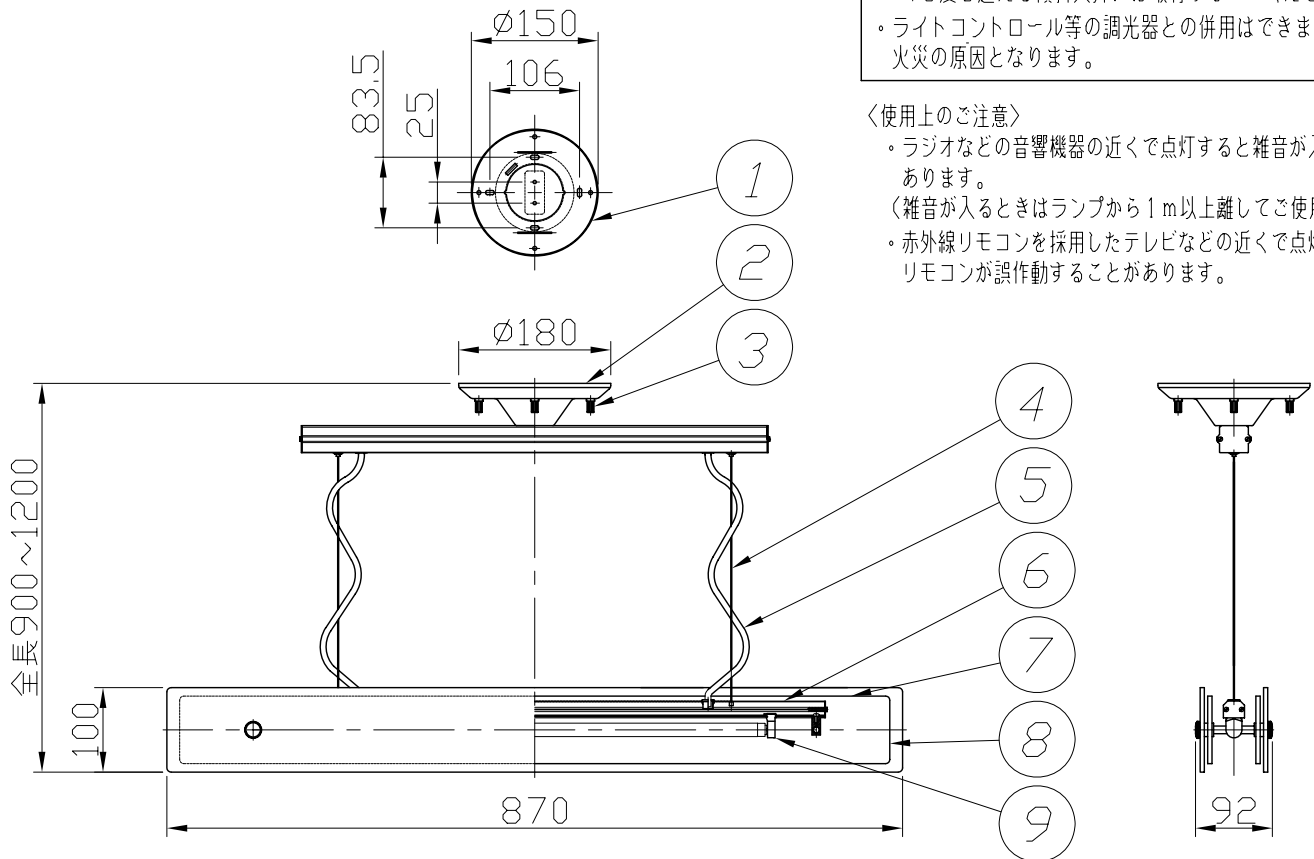

改良のため予告なく1部仕様を変更する場合がありますので御容赦願います。

〈使用上のご注意〉

- ラジオなどの音響機器の近くで点灯すると雑音が入ることがあります。  
(雑音が入るときはランプから1m以上離してご使用ください。)
- 赤外線リモコンを採用したテレビなどの近くで点灯すると、リモコンが誤作動することがあります。

9	ソケット	PC	1組	G5
8	アクリルヘッドA	アクリル	2	クリア消し加工
7	アクリルヘッドB	アクリル	2	乳白色
6	本体	AS	1	シルバー塗装
5	コード	耐熱ビニール	2	白色
4	ワイヤー	SUS	2	
3	ローレットナット	B5BM	4	クロームメッキ
2	コード	耐熱ビニール	1	白色
1	取付板	SPG t1.2	1	亜鉛メッキ
部番	部品名	材質	数量	仕上

特記	簡易取付型	件名
		品名
器具重量	3.6kg	G5 FHF(電球色)24W×1 吊下灯
		品番
検印	製図	PF-2466
小峰	開部	yamada