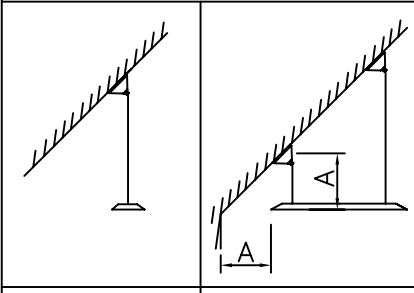

改良の為予告なく1部仕様を変更する場合がありますので御容赦願います。

傾斜天井への器具取り付けの注意

傾斜角度45°  
まで器具取付可能

この器具方向の取付  
の場合、A寸法以下  
では取付できません

⚠ 安全に関するご注意

- ・一般屋内用器具です。屋外や水気、湿気のある所では使用しないでください。絶縁不良による感電、火災の原因となります。
- ・天井面取付け専用器具です。傾斜天井45度まで取付け可能です。(取付方向限定) 指定外取付けは、落下の原因となります。