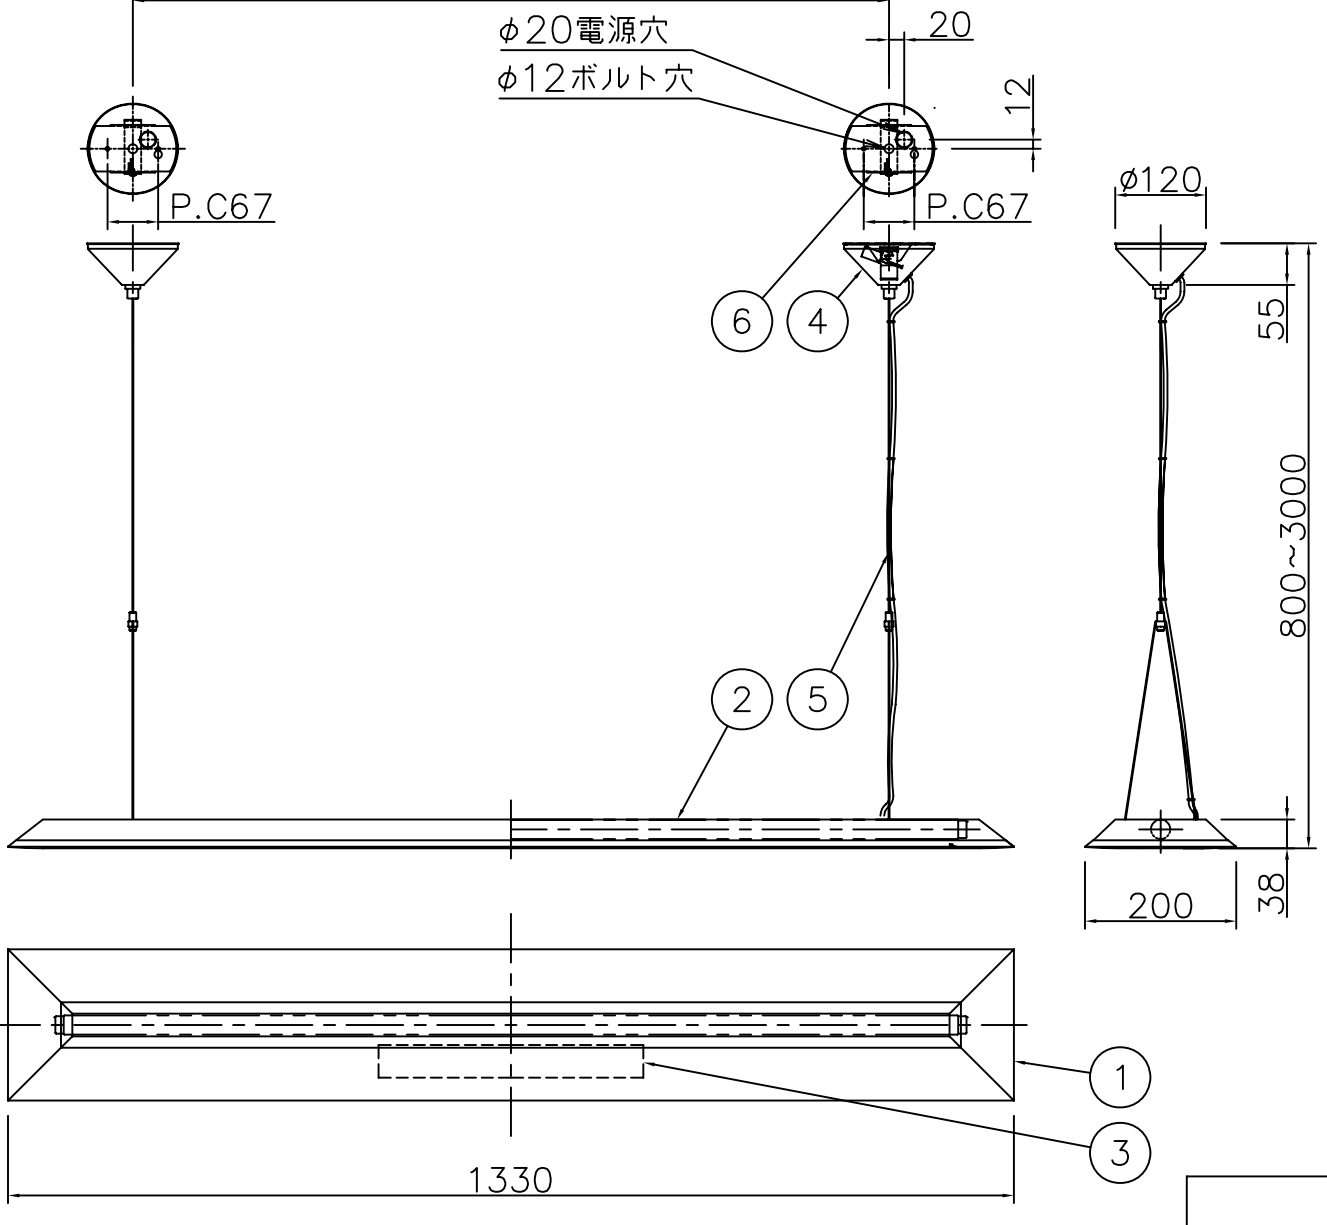

改良の為予告なく1部仕様を変更する場合がありますので御容赦願います。

傾斜天井への器具取り付けの注意

傾斜角度45°  
まで器具取付可能

この器具方向の取付  
の場合、A寸法以下  
では取付できません

⚠ 安全に関するご注意

- ・一般屋内用器具です。屋外や水気、湿気のある所では使用しないでください。絶縁不良による感電、火災の原因となります。
- ・天井面取付け専用器具です。傾斜天井45度まで取付け可能です。(取付方向限定) 指定外取付けは、落下の原因となります。

- ・45度を越える傾斜天井には取付けないでください。

P.C1000

6	取付板	SGCC	2		特記	適合ランプ FLR40W・FL40W FLR40/36W	件名	
5	ワイヤー	SUSφ1.2	2		器具質量	5.0 kg	ランプ	FHF32W(高出力型)×1
4	フランジ	SPC±0.8	2	白色塗装(半ツヤ)	検印	製図	品名	PF-2472 ランプフリーインバータ
3	ランプフリーインバータ		1		小峰	設楽		
2	カバー	SPC±0.8	1set	白色塗装(半ツヤ)				
1	プレート	AD	1set	白色塗装(半ツヤ)				
記号	部品名	材質	数量	仕上				