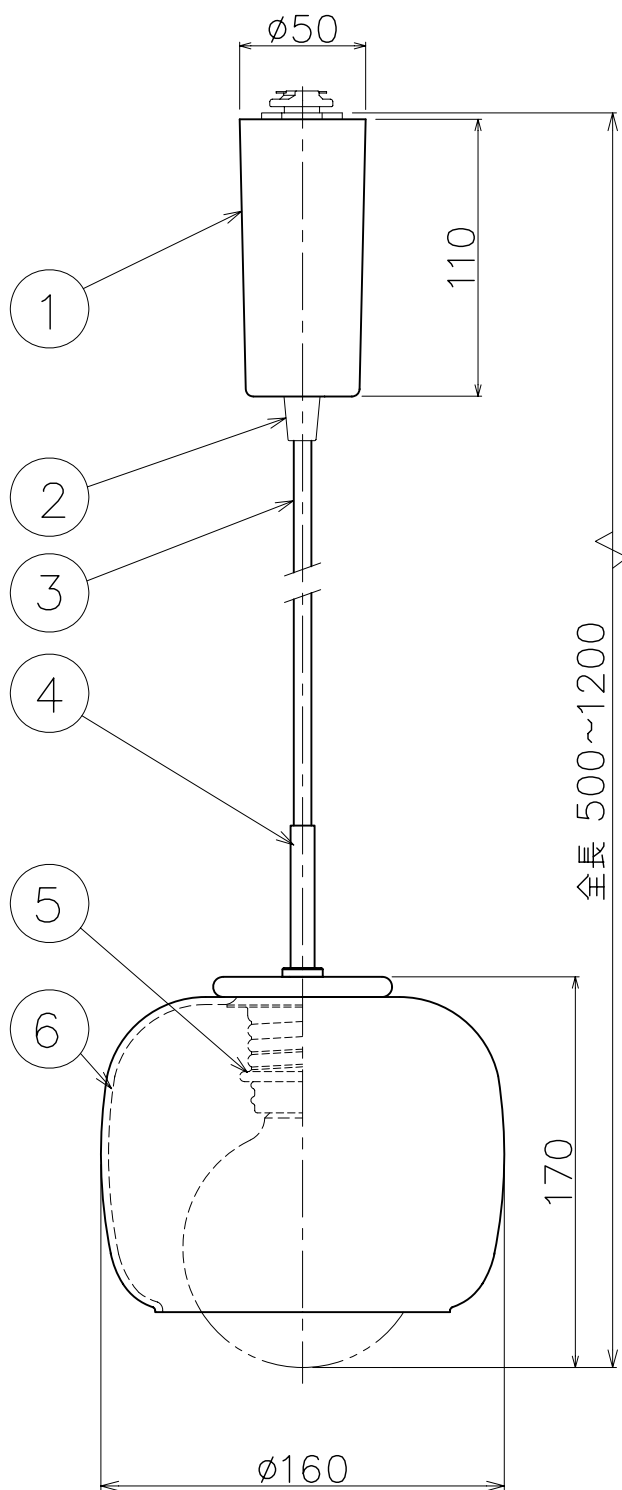

改良のため予告なく1部仕様を変更する場合がありますので御容赦願います。

**⚠ 安全に関するご注意**

- 一般屋内用器具です。  
屋外や水気、湿気のある所では使用しないでください。  
絶縁不良による感電の原因となります。
- 天井面取付専用器具です。  
傾斜天井には取付けしないでください。  
指定外取付は、落下の原因となります。
- ライティングダクト取付専用器具です。

〈使用上のご注意〉

- E26 電球形蛍光ランプG15形使用可能
- ※電球形蛍光ランプを使用する場合は調光器との併用はできません。

2008.9 全長変更 500~1200  
2008.9 ダクトフランジ材質変更

6	セード	ガラス	1	乳白(消し)	特記	ダクトタイプ	件名
5	ソケットリング	SPC	1	ニッケルメッキ	器具重量	0.8Kg	品名 E26ボールランプG95 60W×1灯 吊下灯
4	パイプ	ST	1	クロームメッキ	検印	製図	品番 PW-2489
3	コード	キャプタイヤ	1	白色	福島	Aruga	yamada
2	フック固定ナット	樹脂	1	透明			
1	フランジ	樹脂	1	白色			
部番	部品名	材質	数量	仕上			