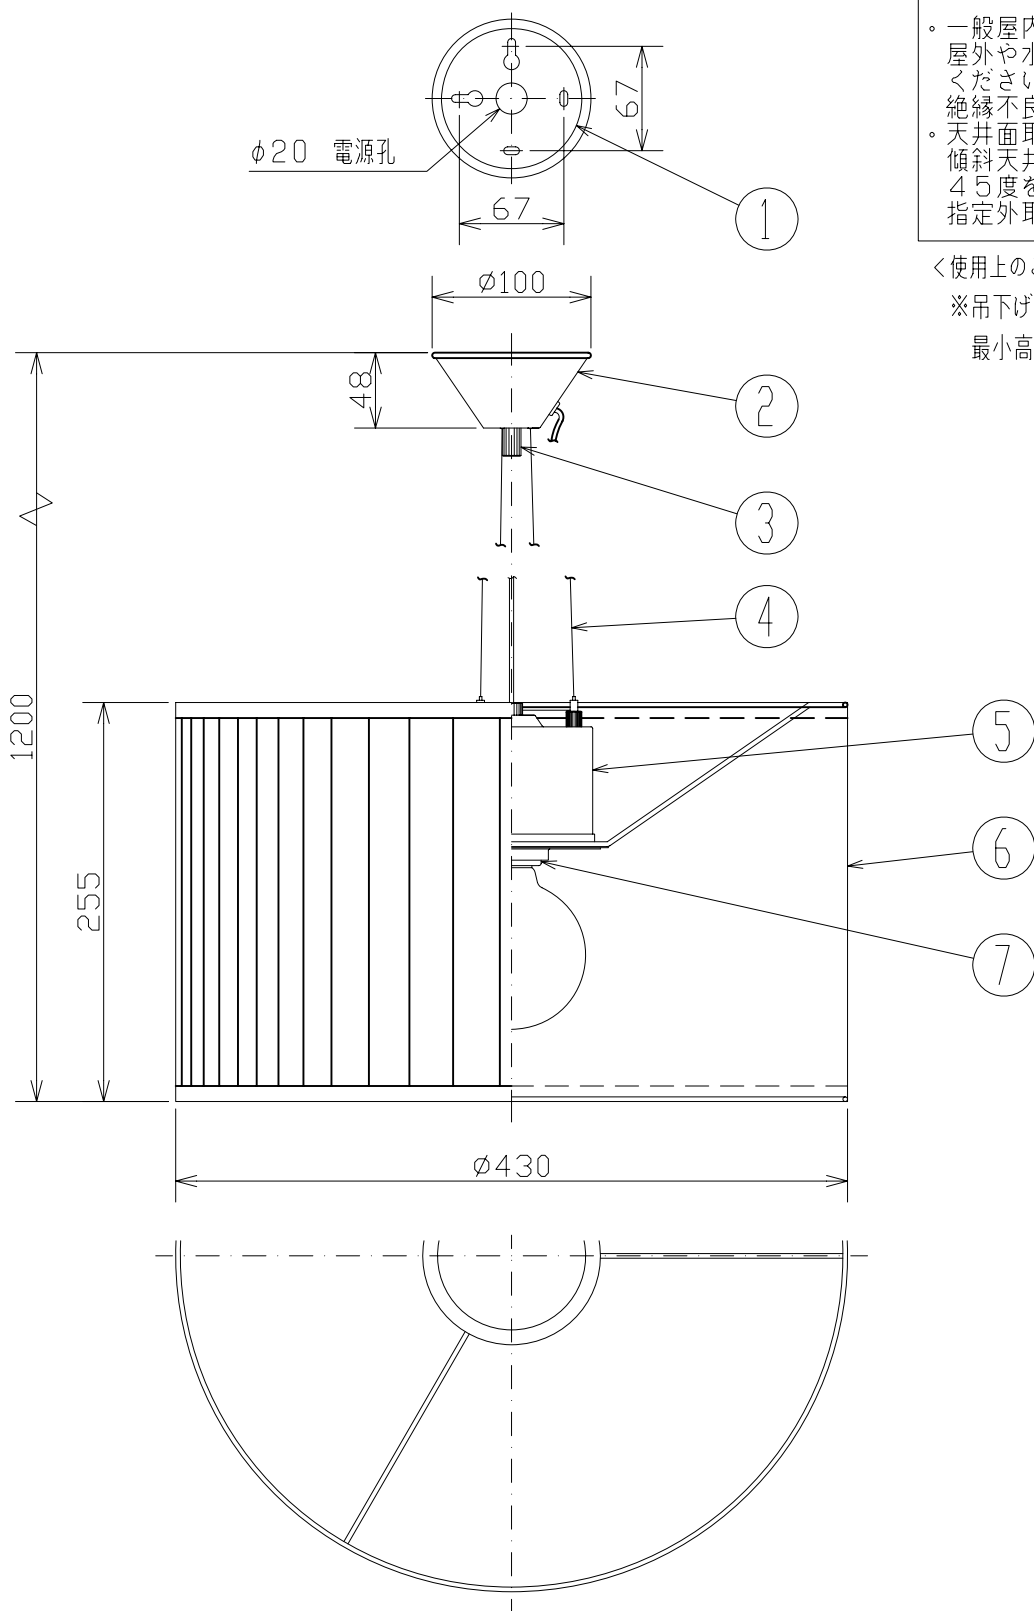

改良の為予告なく1部仕様を変更する場合がありますので御容赦願います。

⚠ 安全に関する御注意

- ・一般屋内用器具です。
屋外や水気、湿気のある所では使用しないでください。
絶縁不良による感電の原因となります。
- ・天井面取付け専用器具です。
傾斜天井45度まで取付け可能です。
45度を超える天井には取付けないでください。
指定外取付けは、落下の原因となります。

＜使用上のご注意＞

- ※吊下げ高さ調整可能範囲：最大高さ1.2m
最小高さ（平天井～傾斜15度まで）0.5m
（傾斜15度～30度まで）0.6m
（傾斜30度～45度まで）0.9m

適合セードはKF-4084（白色セード）
又はKF-4085（黒色セード）

7	ソケット	磁器	1	E26	特記	件名	E26 ボールランプG95 (ホワイト) 100Wx1 吊下灯
6	セード	布	1	別売り部品			
5	本体	SPC	1	白色塗装	検印	製図	品番 PW-2491
4	ワイヤー	SUS	3				
3	袋ナット	BsBM	1	ニッケルメッキ			
2	フランジ	SPC	1	ニッケルメッキヘアライン仕上げ			
1	取付板	SGC	1				
記号	部品名	材質	数量	仕上			