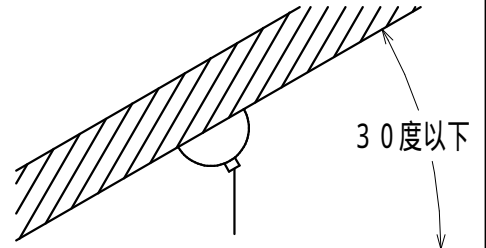

改良の為予告なく1部仕様を変更する場合がありますので御容赦願います。

⚠ 安全に関するご注意

- ・一般屋内用器具です。屋外や水気、湿気のある所では使用しないでください。絶縁不良による感電、火災の原因となります。
- ・天井面取付け専用です。傾斜天井30度まで取付け可能です。指定外取付けは、落下の原因となります。

- 30度を越える傾斜天井には取付けないでください。
- ・ライトコントロール等の調光器との併用はできません。火災の原因となります。

<使用上のご注意>

- ・ラジオなどの音響機器の近くで点灯すると雑音が入ることがあります。(雑音が入るときはランプから1m以上離してご使用ください。)
- ・赤外線リモコンを採用したテレビなどの近くで点灯すると、リモコンが誤作動することがあります。

吊下げ調整可能範囲
2000mm(最長) ~ 600mm(最短)

6					特記	傾斜天井付可能型	件名	
5	カバー	アクリル	4	乳白	器具質量	4.4 kg	ランプ	G23 コンパクト形蛍光ランプEFP20Wx4 吊下灯
4	本体	AD	1	パールホワイト色塗装			品名	PF-2492
3	ワイヤー	SUS 1.2	4		検印	製園		
2	フランジカバー	SPC	1	パールホワイト色塗装	小峰	中村		
1	取付板	SPG	1					
記号	部品名	材質	数量	仕上				