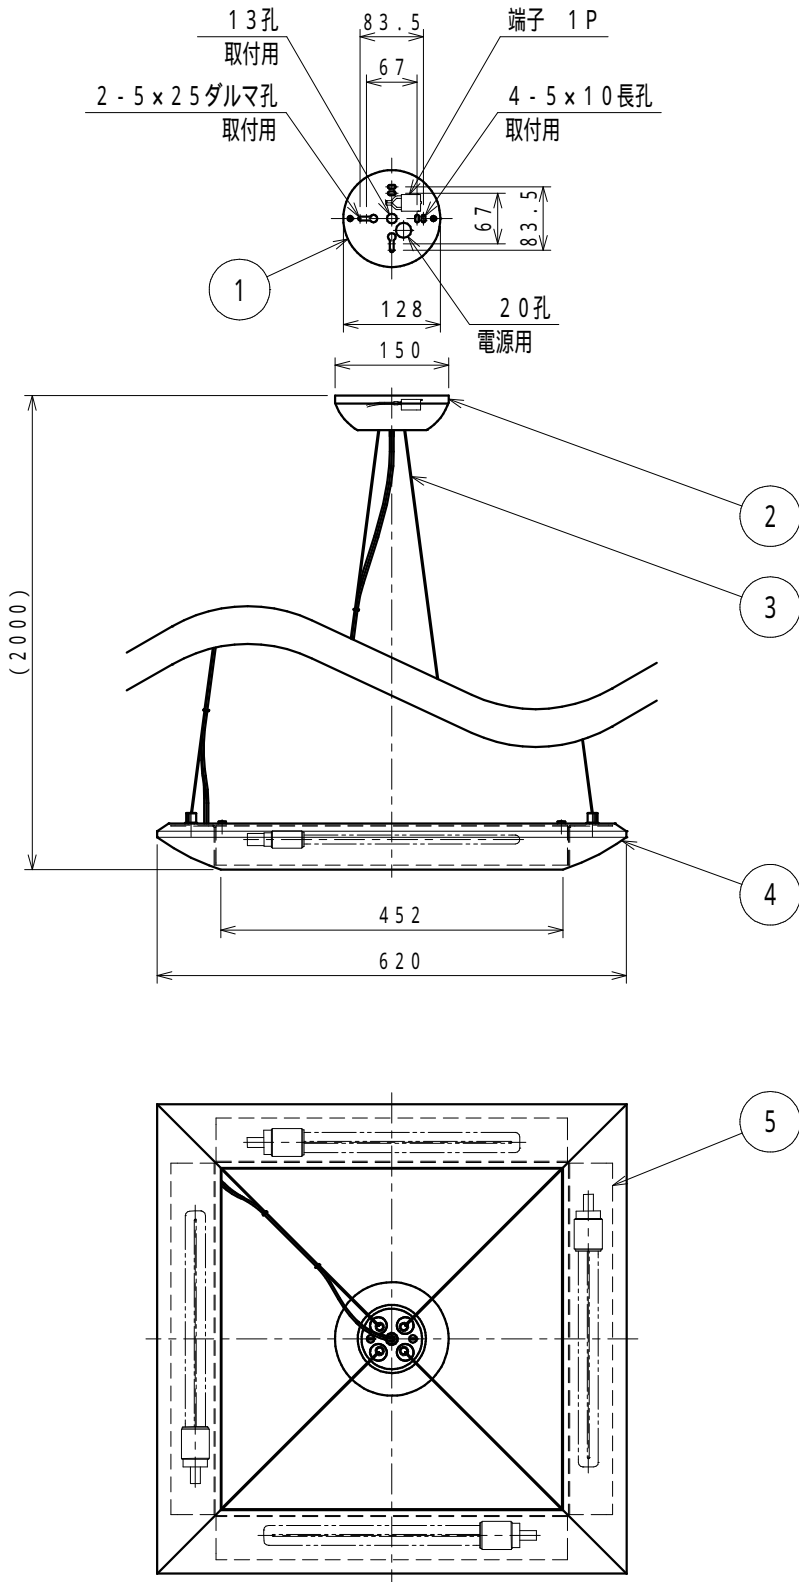

改良の為予告なく1部仕様を変更する場合がありますので御容赦願います。

⚠ 安全に関するご注意

- ・一般屋内用器具です。屋外や水気、湿気のある所では使用しないでください。絶縁不良による感電、火災の原因となります。
- ・天井面取付け専用です。傾斜天井30度まで取付け可能です。指定外取付けは、落下の原因となります。

- 30度を越える傾斜天井には取付けないでください。
- ・ライトコントロール等の調光器との併用はできません。火災の原因となります。

<使用上のご注意>

- ・ラジオなどの音響機器の近くで点灯すると雑音が入ることがあります。(雑音が入るときはランプから1m以上離してご使用ください。)
- ・赤外線リモコンを採用したテレビなどの近くで点灯すると、リモコンが誤作動することがあります。

吊下げ調整可能範囲
2000mm(最長) ~ 600mm(最短)

6					特記	傾斜天井付可能型	件名	
5	カバー	アクリル	4	乳白	器具質量	4.4 kg	ランプ	G23 コンパクト形蛍光ランプEFP20Wx4 吊下灯
4	本体	AD	1	パールホワイト色塗装			品名	PF-2492
3	ワイヤー	SUS 1.2	4		検印	製園		
2	フランジカバー	SPC	1	パールホワイト色塗装	小峰	中村		
1	取付板	SPG	1					
記号	部品名	材質	数量	仕上				