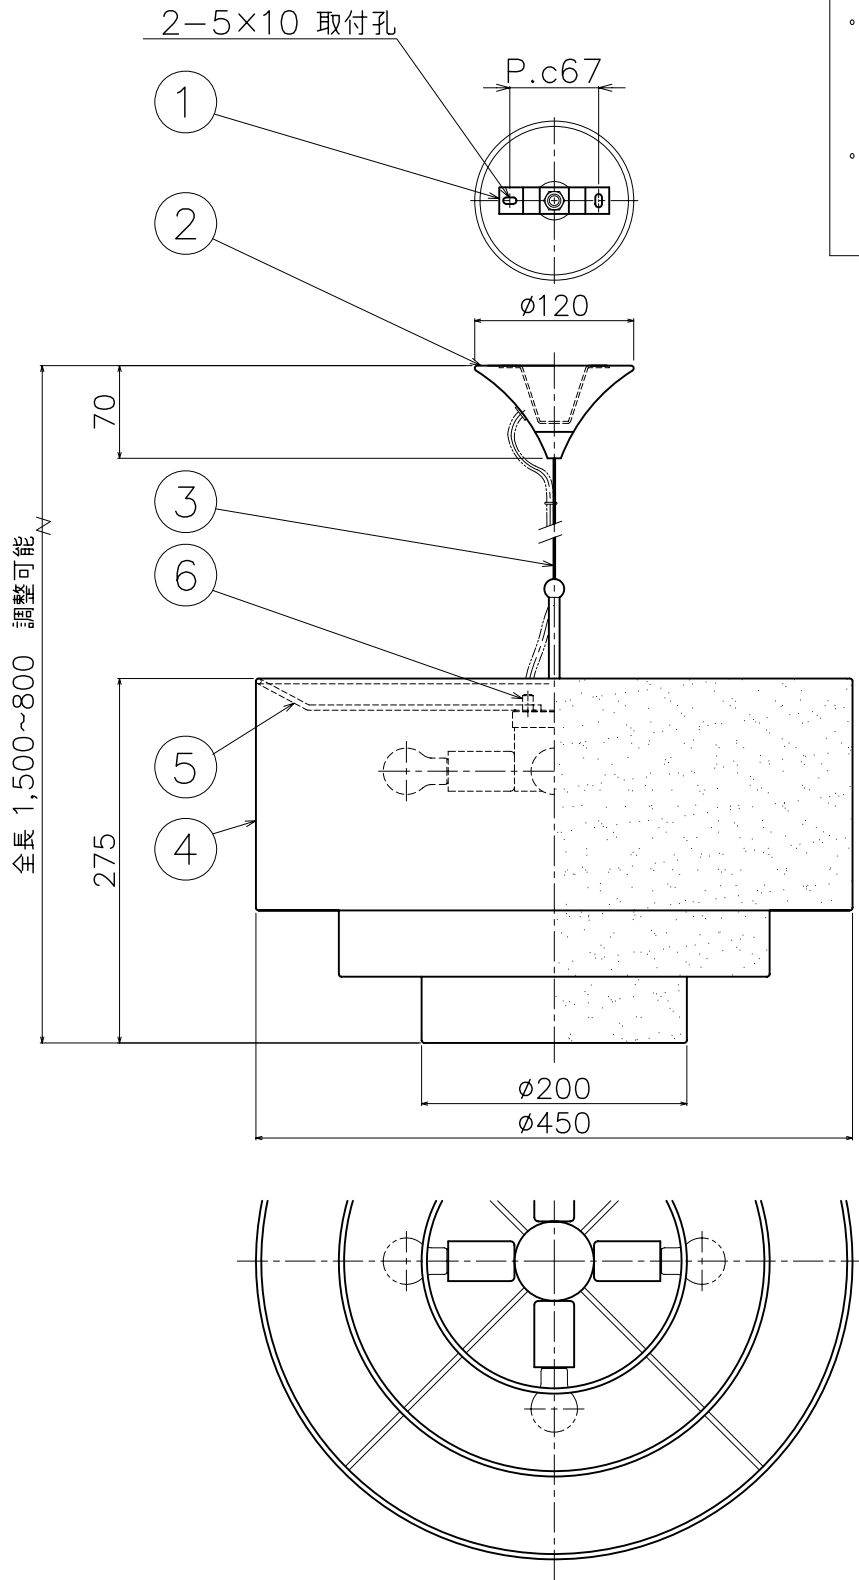

改良のため予告なく1部仕様を変更する場合がありますので御容赦願います。

**⚠ 安全に関するご注意**

- ・一般屋内用器具です。  
屋外や水気、湿気のある所では使用しないでください。  
絶縁不良による感電の原因となります。
- ・天井面取付専用器具です。  
傾斜天井には取付けないでください。  
指定外取付は、落下の原因となります。

6	袋ナット	BSBM	2	白色塗装	特記	件名
5	フレーム	SB	1	白色塗装		
4	セード	布	3	生地	器具重量	品名 E17 PSクリプトンランプ(和イト)60W×4灯
3	ワイヤー	SUS	1	生地		
2	フランジ	SPC	1	クロームメッキ	検印	品番 PE-2494 ペンダント
1	取付板	SPC	1	ユニクロメッキ		
部番	部品名	材質	数量	仕上	開部	