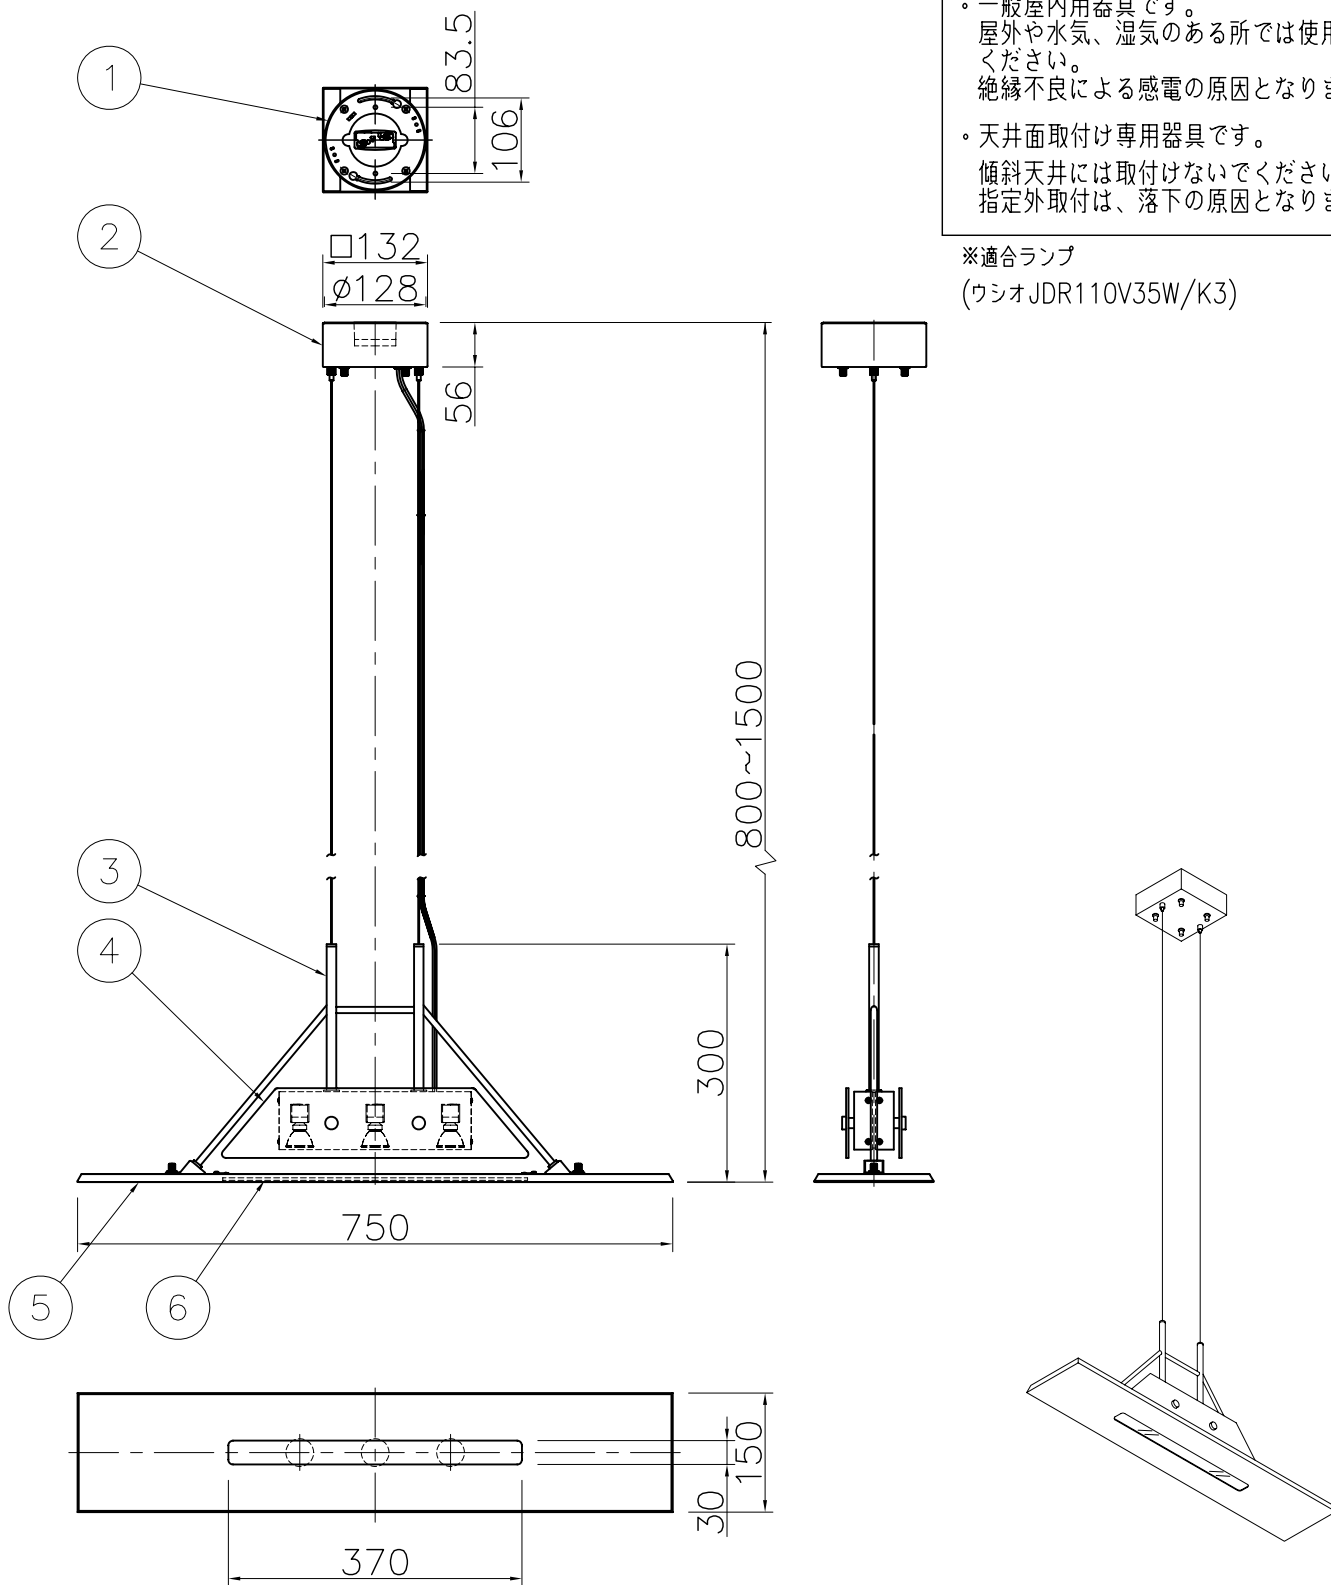

改良の為予告なく1部仕様を変更する場合がありますので御容赦願います。

⚠安全に関するご注意

- 一般屋内用器具です。
屋外や水気、湿気のある所では使用しないでください。
絶縁不良による感電の原因となります。
- 天井面取付け専用器具です。
傾斜天井には取付けないでください。
指定外取付けは、落下の原因となります。

※適合ランプ
(ウシオJDR110V35W/K3)

2010.11 部品欄追加

7	ランプ	E11	3	JDR110V35WLW/K3	特記	簡易取付型	件名
6	ガラス	硬質ガラス t3.3	1	消し			
5	セード	AIP	1	白色フィルム貼	器具質量	4.0 kg	ランプ
4	化粧カバー	硬質ガラス t3.3	2	消し			E11規格ガラスφ35 35W(タイロイ切・ミラー付)×3 吊下灯
3	アーム	SG φ12+φ8	1	シルバー塗装	検印		品名
2	フランジ	SPC t1.0	1	白色塗装	製 図		PE-2504
1	取付板	SPC t1.0	1	白色塗装	小峰		久々宮
記号	部品名	材質	数量	仕 上	小峰		