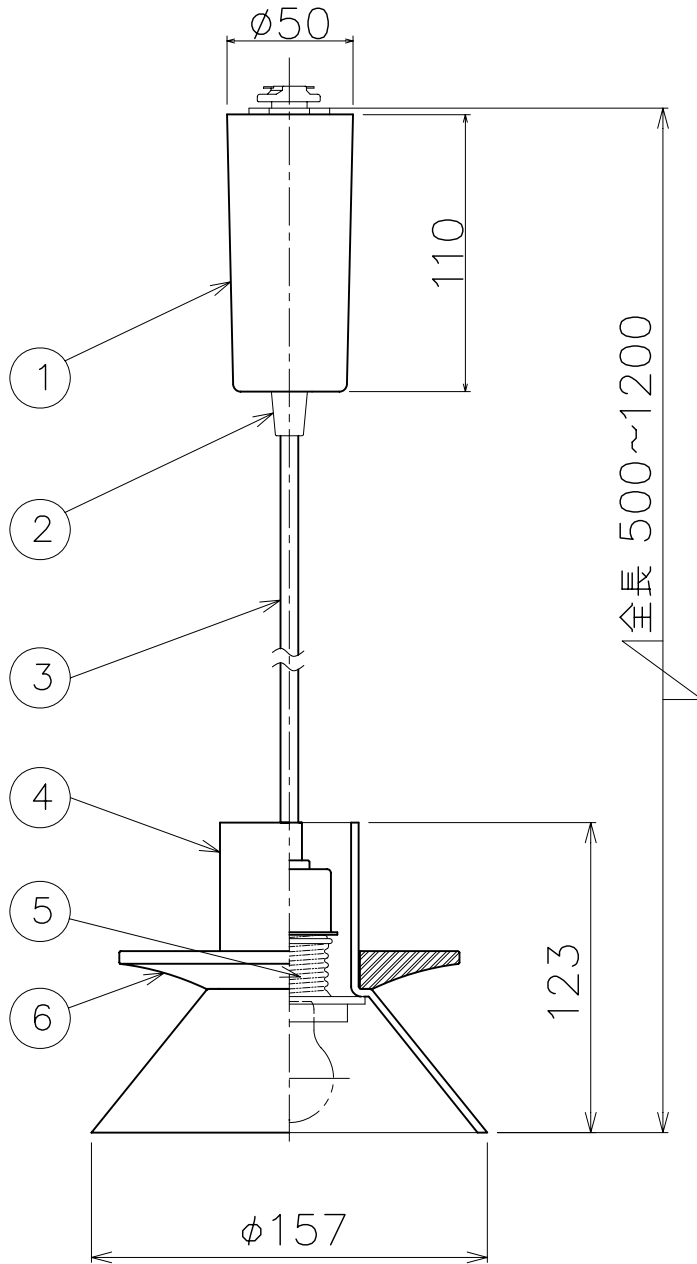

改良のため予告なく1部仕様を変更する場合がありますので御容赦願います。

⚠ 安全に関するご注意

- ・一般屋内用器具です。
屋外や、水気・湿気のある所では使用しないでください。
絶縁不良による感電の原因となります。
- ・天井面取付け専用器具です。
傾斜天井には取付けないでください。
指定外取付けは、落下の原因となります。
- ・ライティングダクト取付け専用器具です。

＜使用上のご注意＞

- ・天然素材ですので色味・模様が多少異なることがあります。ご了承ください。

6	飾り	木	1	クリア塗装	特記	ダクトタイプ	件名	
5	ソケットリング	SPC	1	白色塗装			器具重量	0.6Kg
4	セード	乳白ガラス	1	消し	検印	製図		
3	コード	キャブタイヤ	1	白色			福島	Aruga
2	フランジ固定ナット	樹脂	1	透明	仕上			
1	フランジ	樹脂	1	白色				
部番	部品名	材質	数量	仕上				