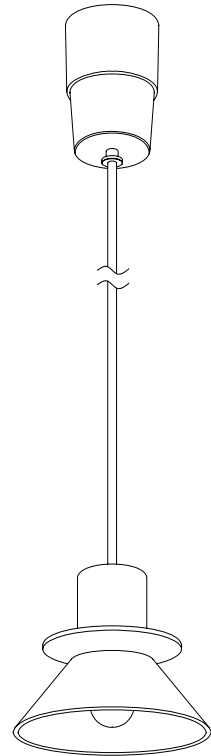

改良のため予告なく1部仕様を変更する場合がありますので御容赦願います。

**⚠ 安全に関するご注意**

- ・一般屋内用器具です。  
屋外や、水気・湿気のある所では使用しないでください。  
絶縁不良による感電の原因となります。
- ・天井面取付け専用器具です。  
傾斜天井には取付けないでください。  
指定外取付けは、落下の原因となります。

＜使用上のご注意＞

- ・天然素材ですので色味・模様が多少異なることがあります。ご了承ください。

6	飾り	木	1	クリア塗装	特記	引掛シーリング付	件名		
5	ソケットリング	SPC	1	白色塗装			品名 E17 PSカアトランプ60W×1 吊下灯		
4	セード	乳白ガラス	1	消し	器具重量	0.6Kg	品番		
3	コード	キャブタイヤ	1	白色	検印	製図	PE-2521		
2	収納カバー	ABS	1	白色	福島	Aruga			
1	調整カバー	ABS	1	白色					
部番	部品名	材質	数量	仕上					