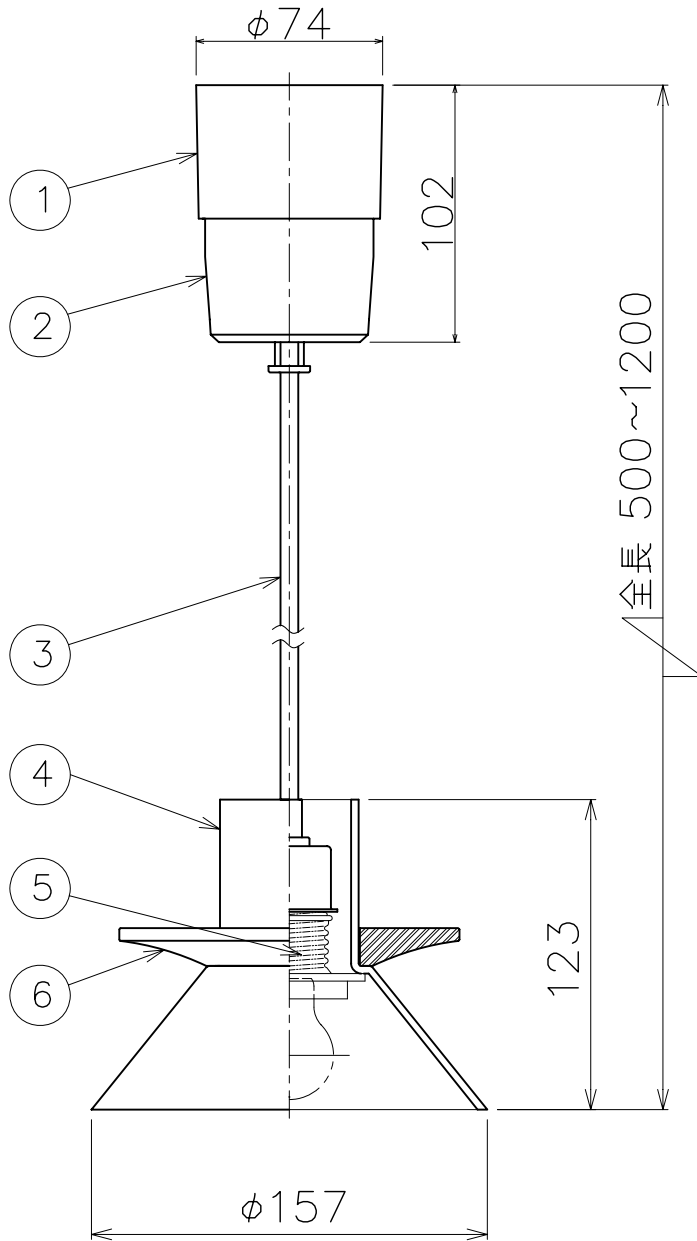

改良のため予告なく1部仕様を変更する場合がありますので御容赦願います。

**⚠ 安全に関するご注意**

- ・一般屋内用器具です。  
屋外や、水気・湿気のある所では使用しないでください。  
絶縁不良による感電の原因となります。
- ・天井面取付け専用器具です。  
傾斜天井には取付けないでください。  
指定外取付けは、落下の原因となります。

＜使用上のご注意＞

- ・天然素材ですので色味・模様が多少異なることがあります。ご了承ください。

6	飾り	木	1	クリア塗装	特記	引掛シーリング付	件名		
5	ソケットリング	SPC	1	白色塗装			品名 E17 PSカアトランプ60W×1 吊下灯		
4	セード	乳白ガラス	1	消し	器具重量	0.6Kg	品番		
3	コード	キャブタイヤ	1	白色	検印	製図	PE-2521		
2	収納カバー	ABS	1	白色	福島	Aruga			
1	調整カバー	ABS	1	白色					
部番	部品名	材質	数量	仕上					