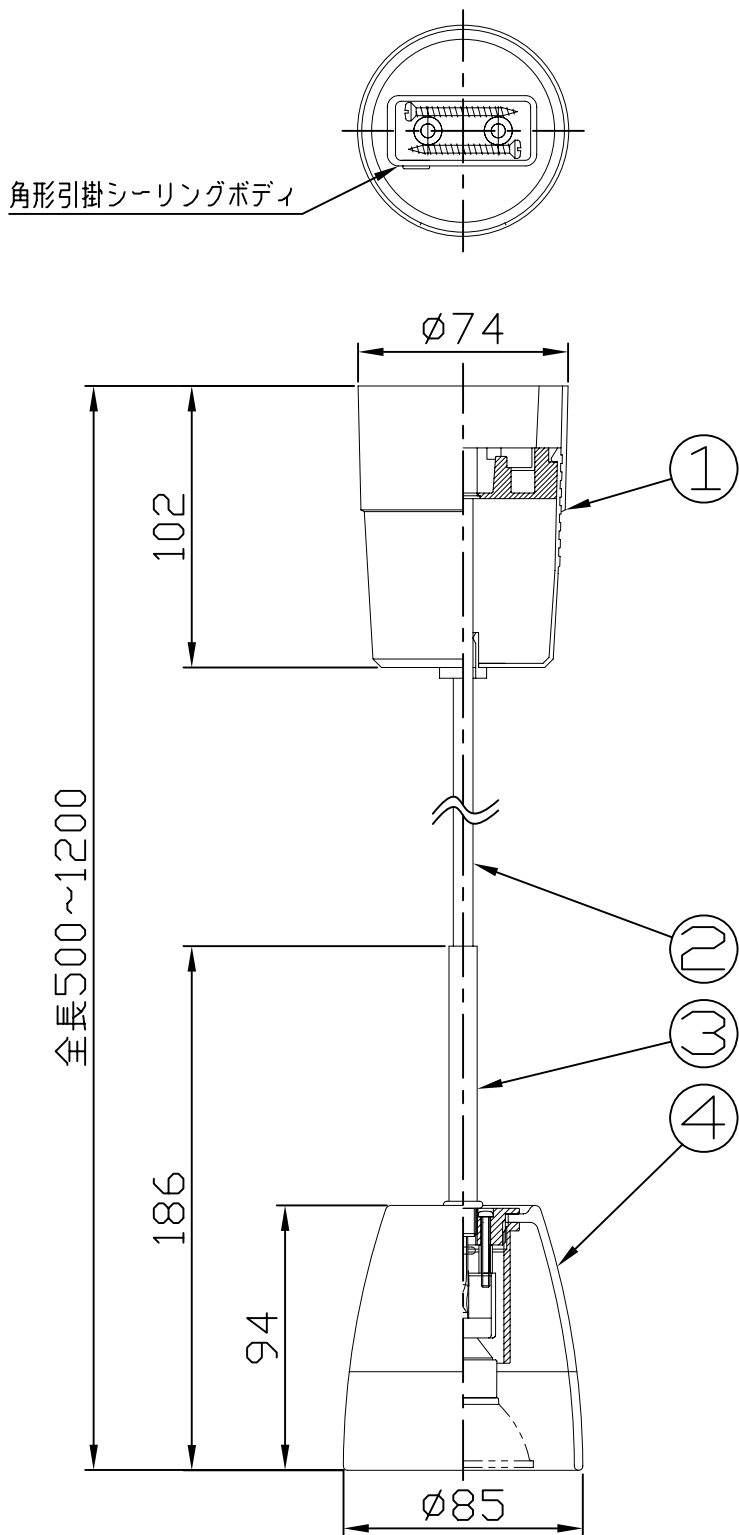

改良のため予告なく1部仕様を変更する場合がありますので御容赦願います。

**△安全に関するご注意**

- ・一般屋内用器具です。  
屋外や水気、湿気のある所では使用しないでください。  
絶縁不良による感電、火災の原因となります。
- ・天井面取付け専用型の器具です。  
傾斜天井には取付けないでください。  
指定外取付けは、落下の原因となります。

※適合ランプ (JDR 110V 40W/K5)

2010. 11 部品欄追加

6					特記	件名	
5	ランプ	E11	1	JDR110V40W/K5F			0.5 kg
4	グローブ	透明ガラス	1	一部消し	検印	品番 PE-2529	
3	パイプ	STK	1	ニッケルクロームメッキ			製図
2	コード	キャブタイヤ	1	黒色	福島	久々宮	
1	フランジ	PP	1	黒色			
部番	部品名	材質	数量	仕上			