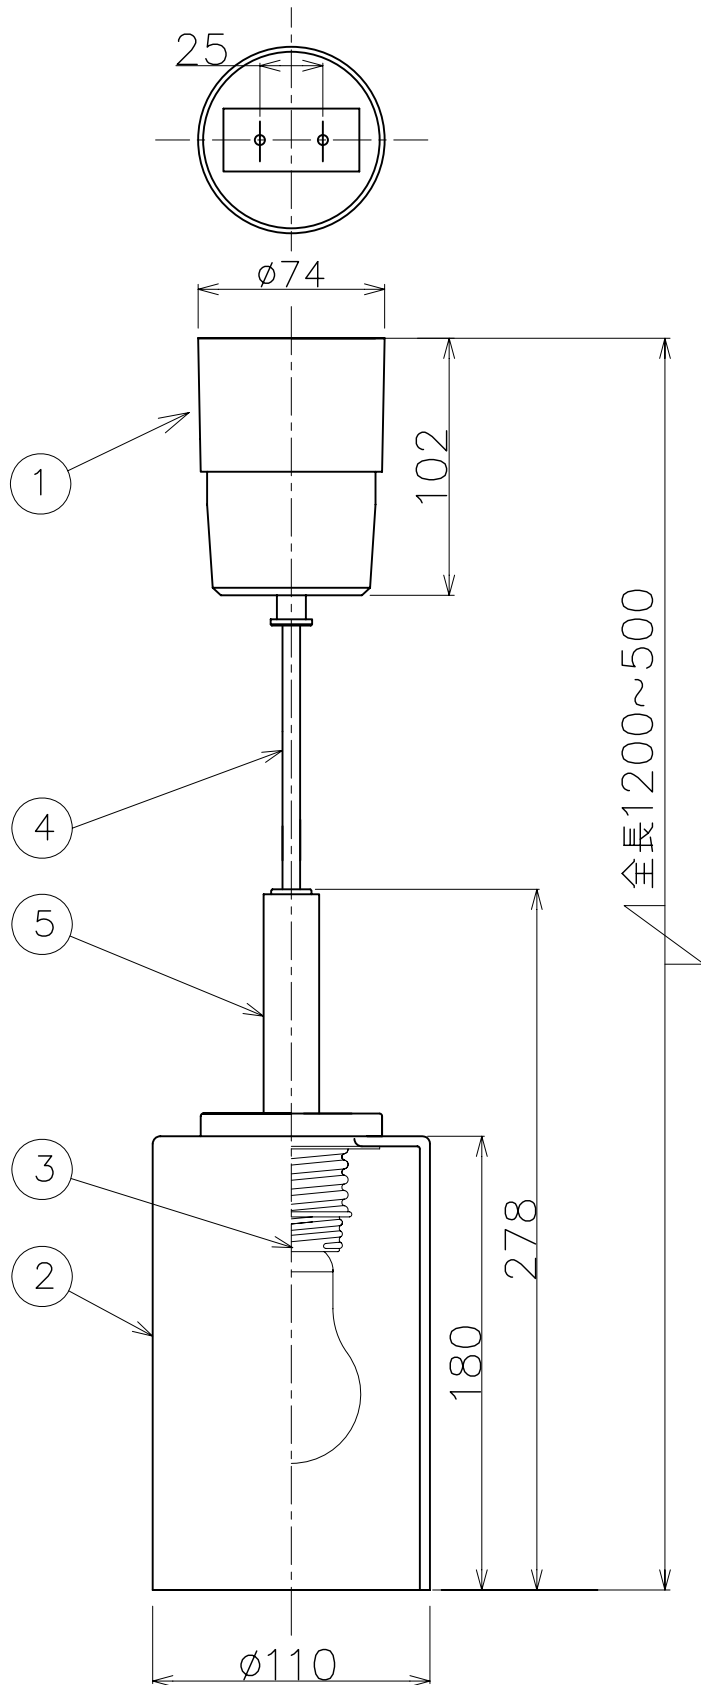

改良のため予告なく1部仕様を変更する場合がありますので御容赦願います。

⚠ 安全に関するご注意

- ・一般屋内用器具です。  
屋外や、水気・湿気のある所では使用しないでください。  
絶縁不良による感電の原因となります。
- ・天井面取付け専用器具です。
- ・傾斜天井には取付けしないでください。
- ・指定外取付けは、落下の原因となります。

<使用上のご注意>

調光器との併用はしないでください。

部番	部品名	材質	数量	仕上	特記	引掛シーリング付	件名
6							
5	化粧木部	アルダー	1	ダークオーク色仕上			品名
4	コード	PPコード	1	白色	器具重量	0.8Kg	E26 電球形蛍光灯A15形(電球色)×1 吊下灯
3	ソケットリング	SPC	1	ニッケル	検印	製図	品番
2	セード	乳白ガラス	1	消し			PF-2534
1	フランジ	ABS	1	白色	福島	片山	