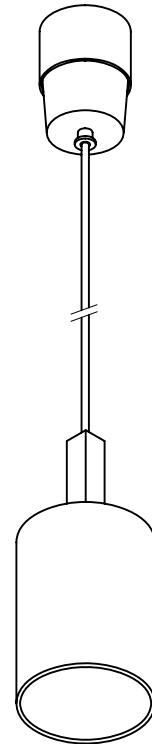

改良のため予告なく1部仕様を変更する場合がありますので御容赦願います。

⚠ 安全に関するご注意

- ・一般屋内用器具です。  
屋外や、水気・湿気のある所では使用しないでください。  
絶縁不良による感電の原因となります。
- ・天井面取付け専用器具です。
- ・傾斜天井には取付けしないでください。
- ・指定外取付けは、落下の原因となります。

<使用上のご注意>

調光器との併用はしないでください。

部番	部品名	材質	数量	仕上	特記	引掛シーリング付	件名
6							
5	化粧木部	アルダー	1	ダークオーク色仕上			品名
4	コード	PPコード	1	白色	器具重量	0.8Kg	E26 電球形蛍光灯A15形(電球色)×1 吊下灯
3	ソケットリング	SPC	1	ニッケル	検印	製図	品番
2	セード	乳白ガラス	1	消し			PF-2534
1	フランジ	ABS	1	白色	福島	片山	